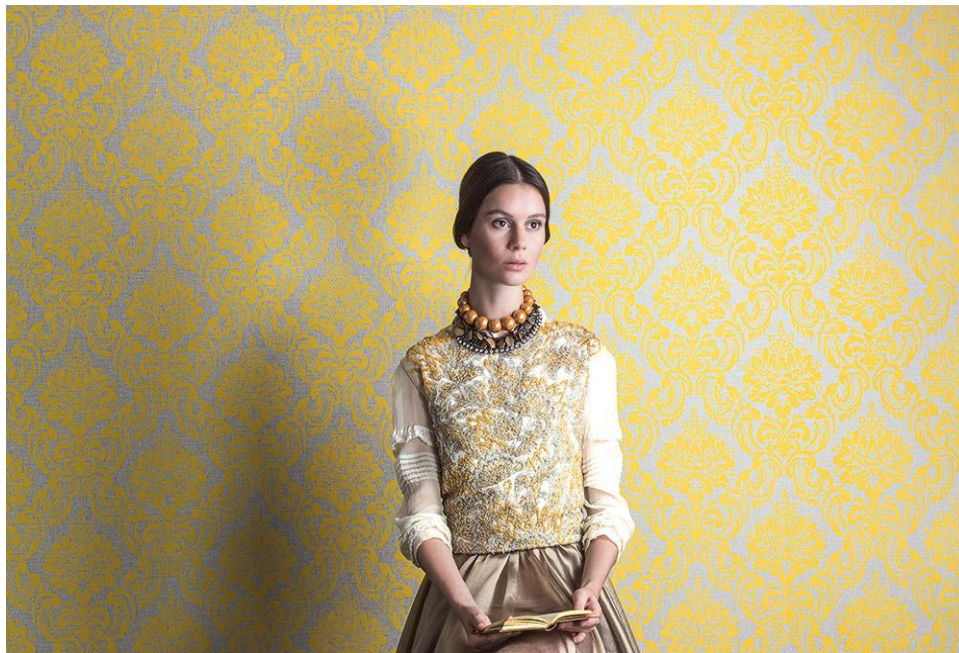

M A S U R E E L

Материалы

Флизелин

MASUREEL

Флок

Toscana

Bruggia

Roots