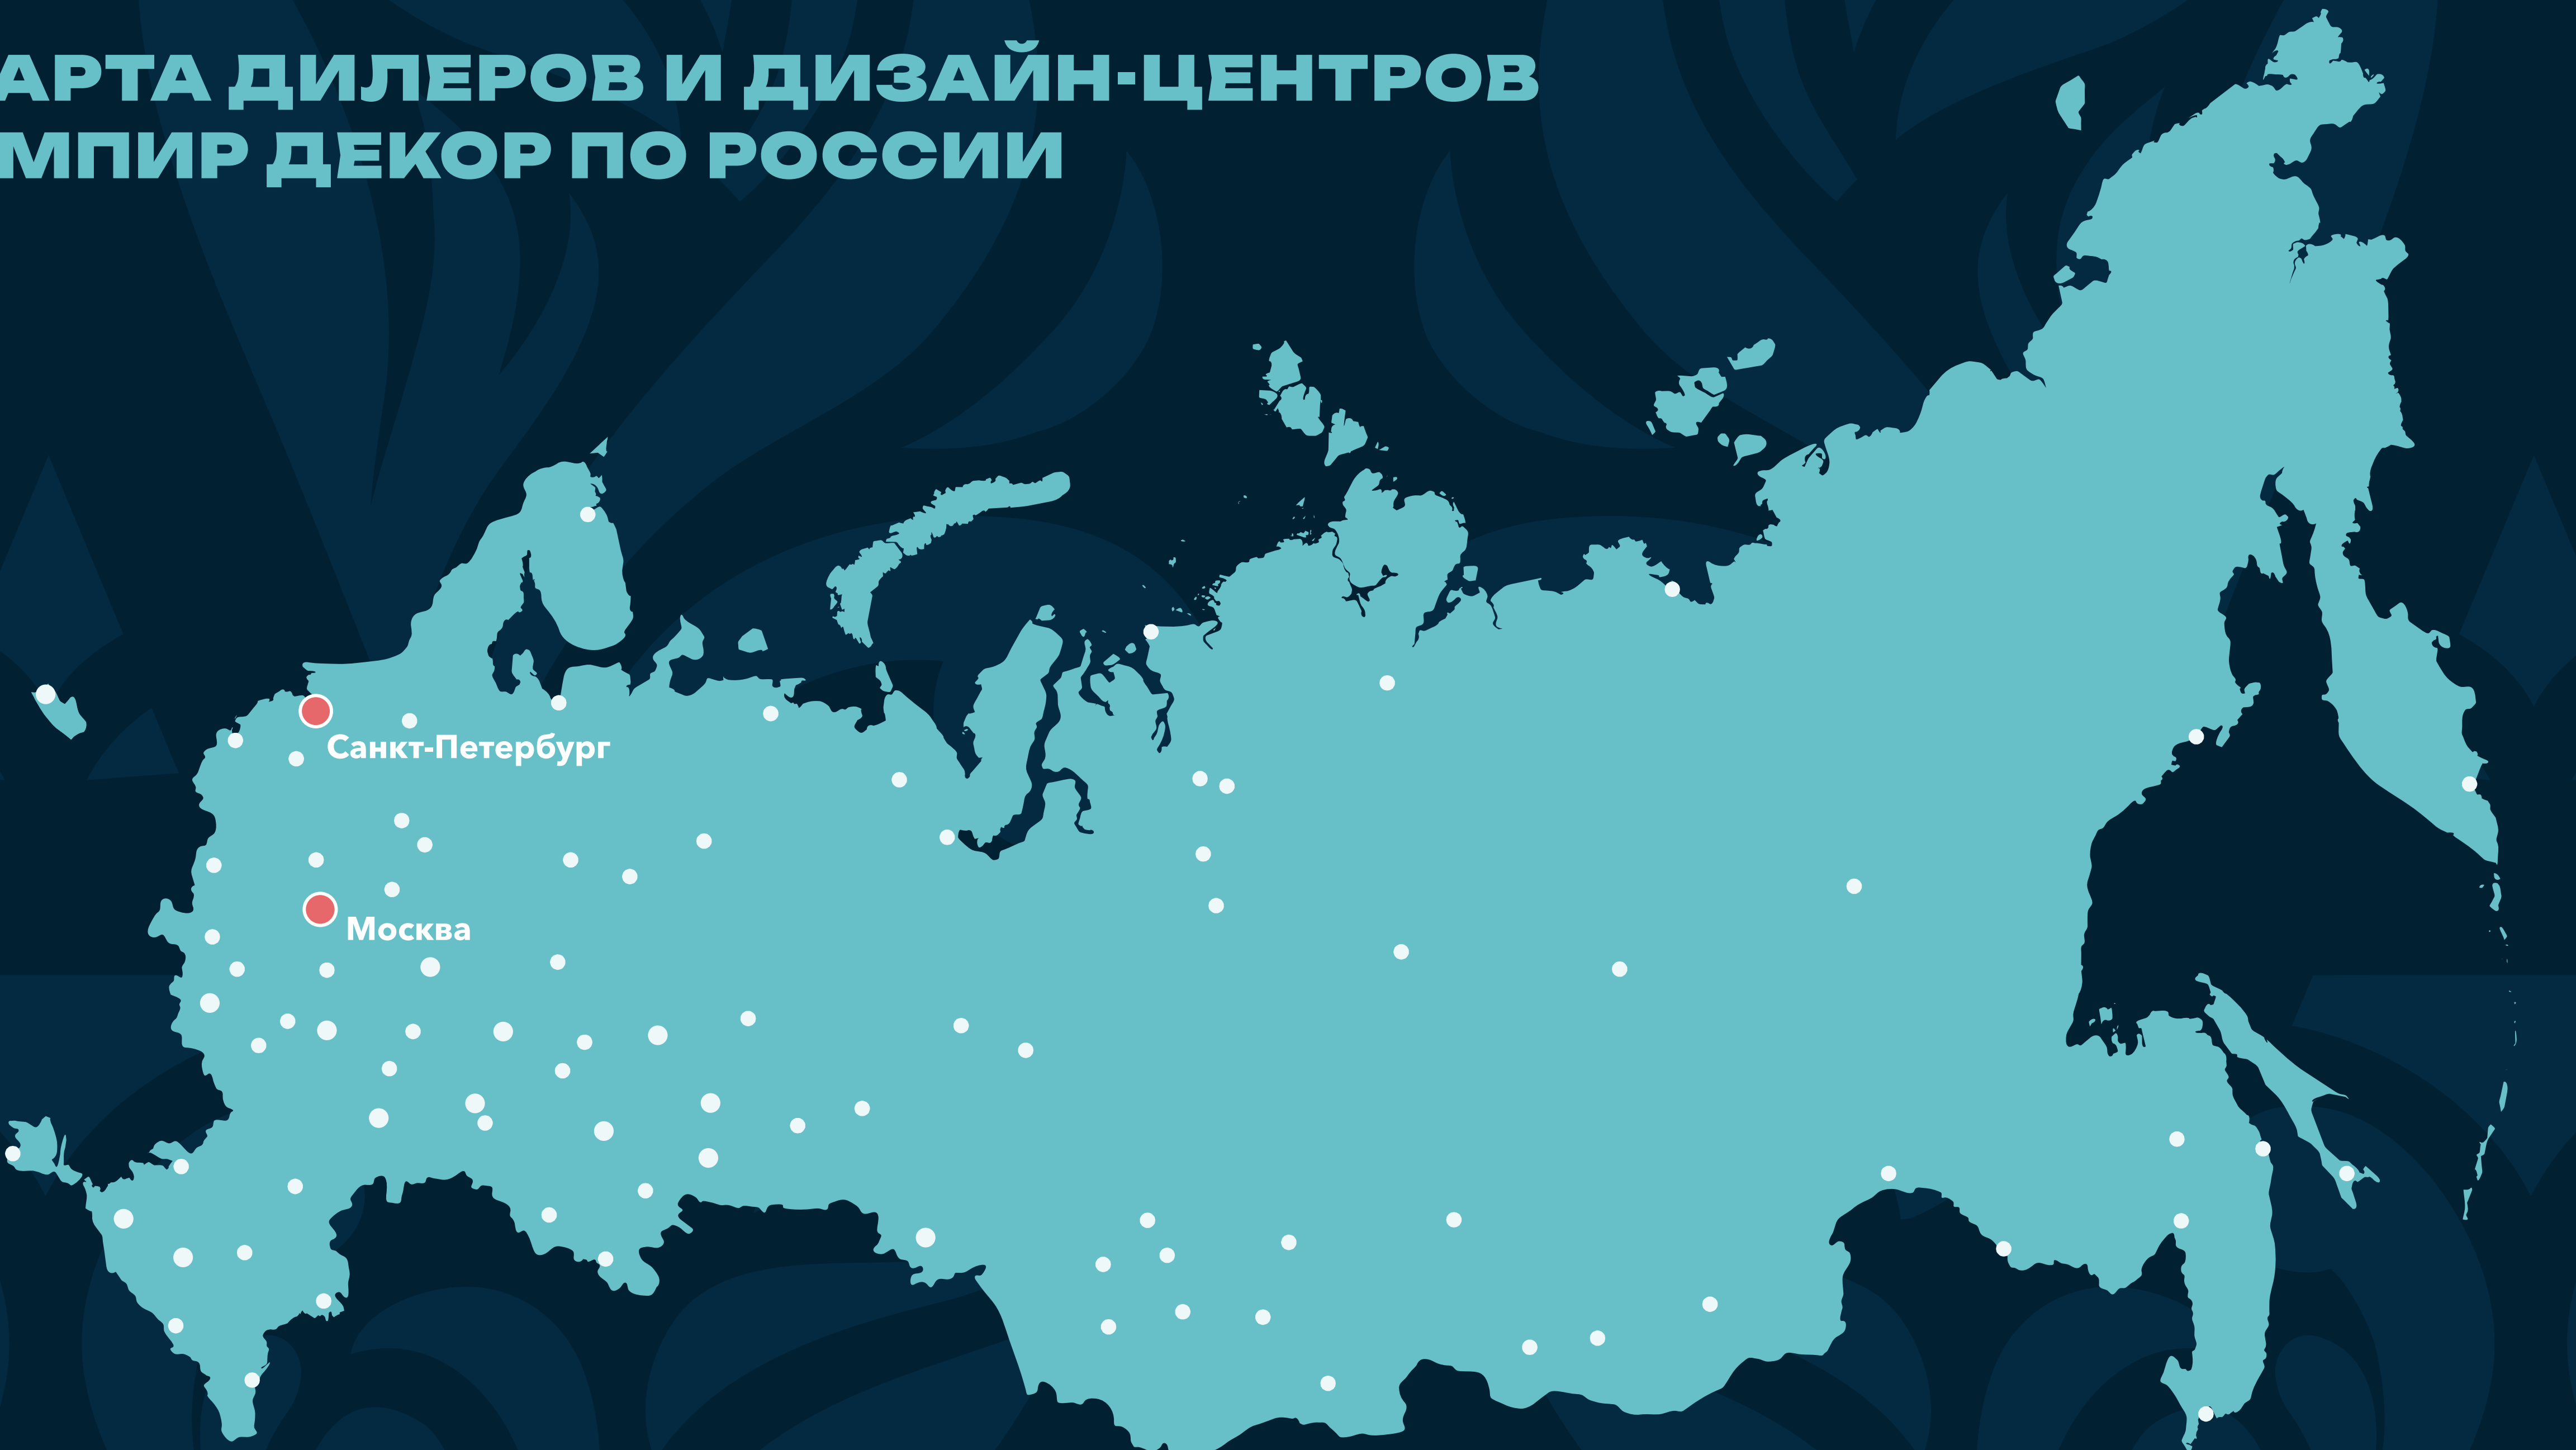

КАРТА ДИЛЕРОВ И ДИЗАЙН-ЦЕНТРОВ АМПИР ДЕКОР ПО РОССИИ