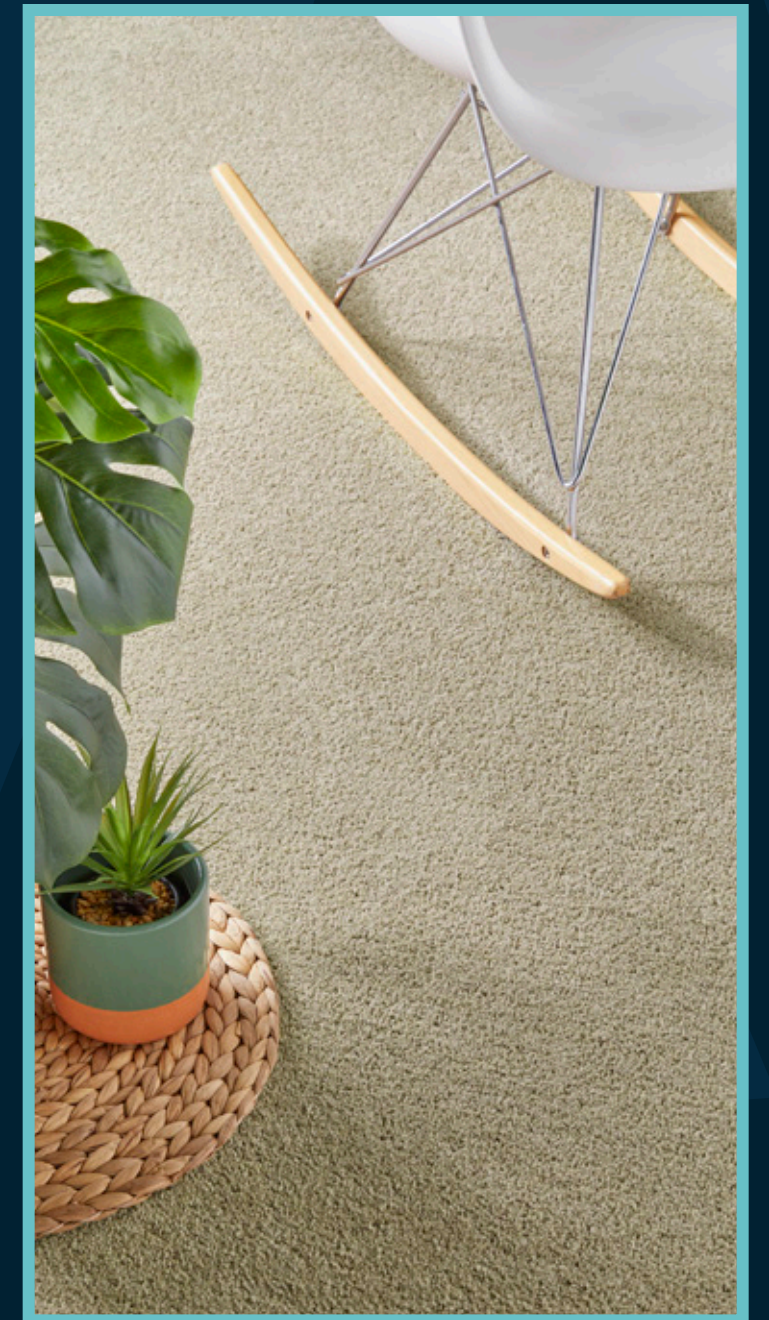

**КОВРОВЫЕ
ПОКРЫТИЯ**

ARTE®

OMEXCO
Fine Belgian Wallcoverings

MASUREEL
CREATIVITY WITH PASSION

Chelsea Decor
Wallpapers

bauhaus
TAPETE
Struktur + Farbe

Maller's

CHESTERWALL
СТЕГАНЫЕ ОБОИ / ИЗГОЛОВЬЕ

sikkens

Lano
Carpet Solutions

SmartStrand
FOREVER CLEAN