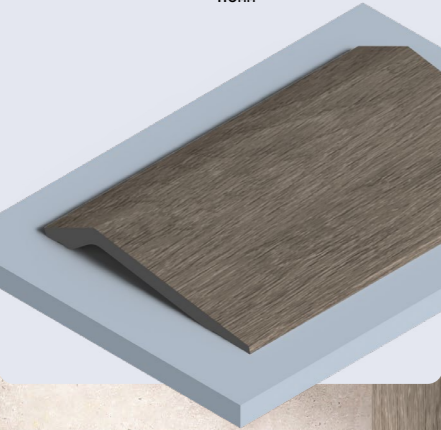

Грани панелей LV141 имеют уникальный и стильный внешний вид, который добавит элегантность и изысканность в любое помещение.

**LV141 NP**  
116мм × 17.5мм × 2700мм

**LV141 GR24**  
116мм × 17.5мм × 2700мм

**ШИРОКИЙ  
АССОРТИМЕНТ  
ДЕКОРОВ**

Панели LV141 доступны в широком ассортименте древесных декоров, а также в черном и белом декоре под покраску. Выберите панель, которая лучше всего подойдет к стилю вашего интерьера.

**LV141 BK**  
116мм × 17.5мм × 2700мм

**LV141 BR490**

116мм × 17.5мм × 2700мм

**LV141 BR395**

116мм × 17.5мм × 2700мм

**LV141 BR395K**

116мм × 17.5мм × 2700мм

[hiwooddecor.ru](http://hiwooddecor.ru)