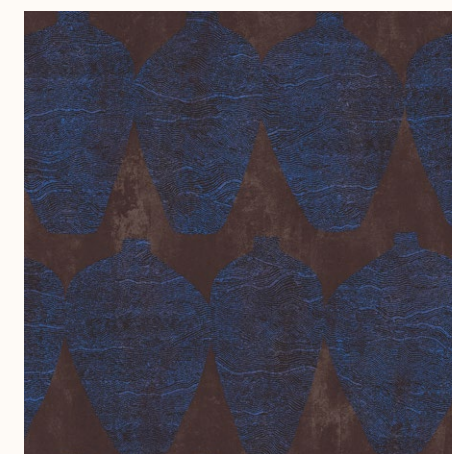

Неміа

Примитивные вазы со структурой — вот что такое мотив Гемии. Прекрасный баланс между матовой текстурой глины и блеском глазури, между шероховатостью и гладкостью.

Ширина рулона: 0,7 м

Длина рулона: 10,05 м

Моющиеся: да

ориентировочная
стоимость

22 038 руб

TER205