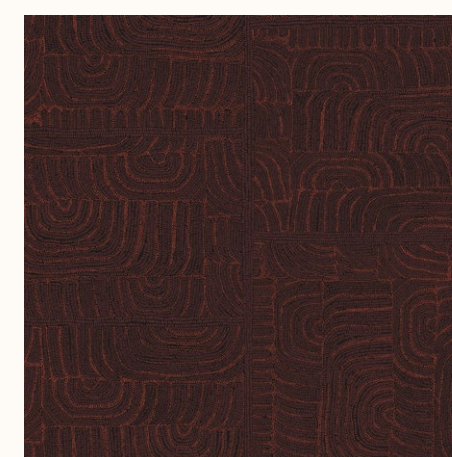

Texani

Рисунок Техани также представляет собой пересобранную конструкцию, основанную на коллекции изящных бусин ручной работы.

Ширина рулона: 0,7 м

Длина рулона: 10,05 м

Моющиеся: устойчивы к истиранию

ориентировочная
стоимость

21 814 руб

TER502