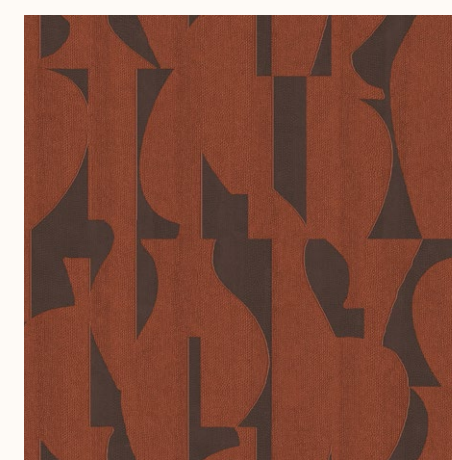

Tasos

В этом дизайне вазы лишь источник вдохновения, силуэты искажены и перемешаны, чтобы создать минималистичный узор.

Ширина рулона: 0,7 м

Длина рулона: 10,05 м

Моющиеся: да

ориентировочная
стоимость

21 814 руб

TER302