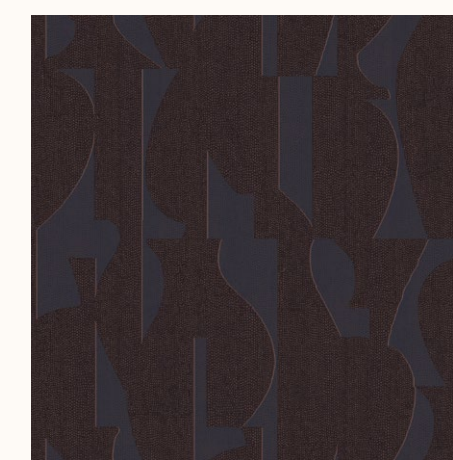

Tasos

В этом дизайне вазы лишь источник вдохновения, силуэты искажены и перемешаны, чтобы создать минималистичный узор.

Ширина рулона: 0,7 м

Длина рулона: 10,05 м

Моющиеся: да

ориентировочная
стоимость

21 814 руб

TER303