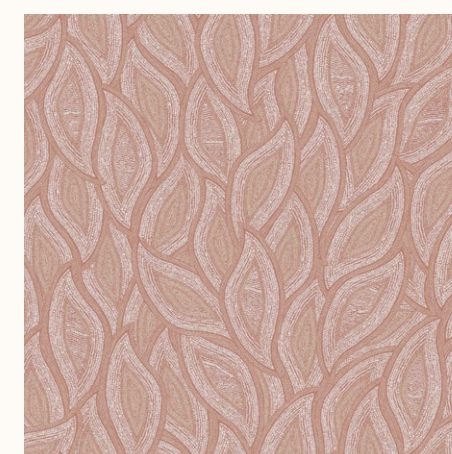

Маева

Красивые цепочки из ракушек и глиняных бусин трансформируются, создавая нежный, но выразительный узор в мотиве Маэва.

Ширина рулона: 0,7 м

Длина рулона: 10,05 м

Моющиеся: устойчивы к истиранию

ориентировочная
стоимость

19 353 руб

TER404