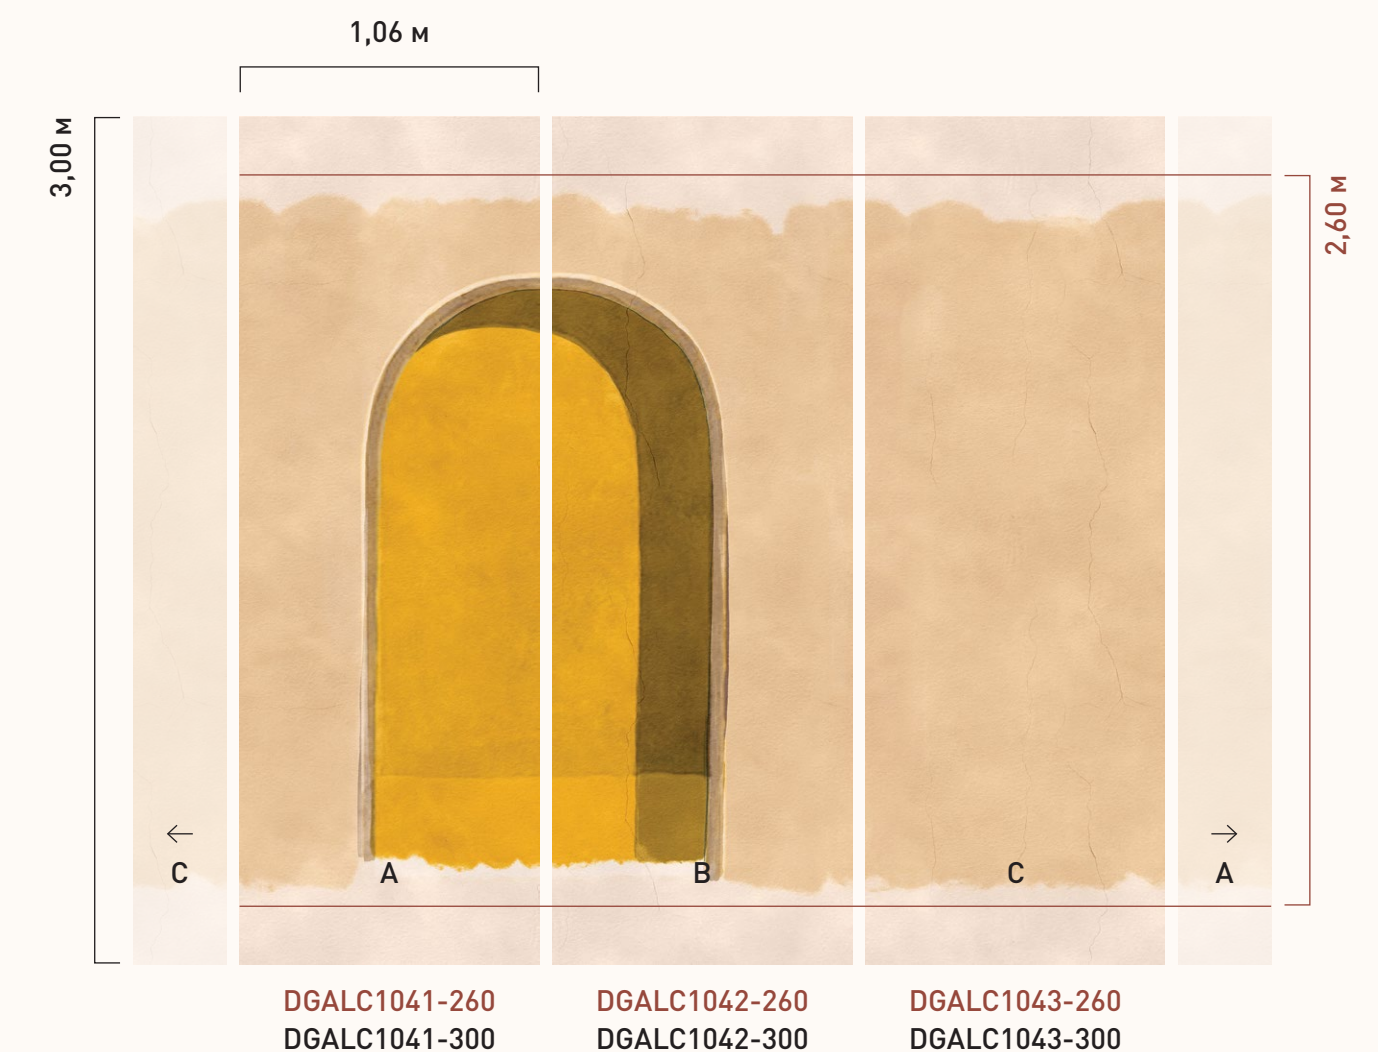

# Alcove

Альков заставляет нас мечтать, мы жаждем шагнуть в другой мир, за эту мягкую глиняную стену.

Тип: льняной структурированный, особо моющийся нетканый материал.

Ширина панели: 1,06 м

Длина панели: 3,00 м или 2,60 м

Количество панелей: 3

ориентировочная стоимость

**24 993 руб**

DGALC1011>1013

DGALC1021>1023

DGALC1031>1033

DGALC1041>1043

# Potteries

Гончарное дело основано на идее тотемного столба. Лишенный своего мистического значения, этот странный, экзотический предмет становится замечательным декоративным элементом в наших интерьерах.

Тип: льняной структурированный, особо моющийся нетканый материал  
Ширина панели: 1,06 м  
Длина панели: 3,00 м или 2,60 м  
Моющиеся: экстра, можно стирать  
Количество панелей: 3

ориентировочная  
стоимость  
**21 769 руб**