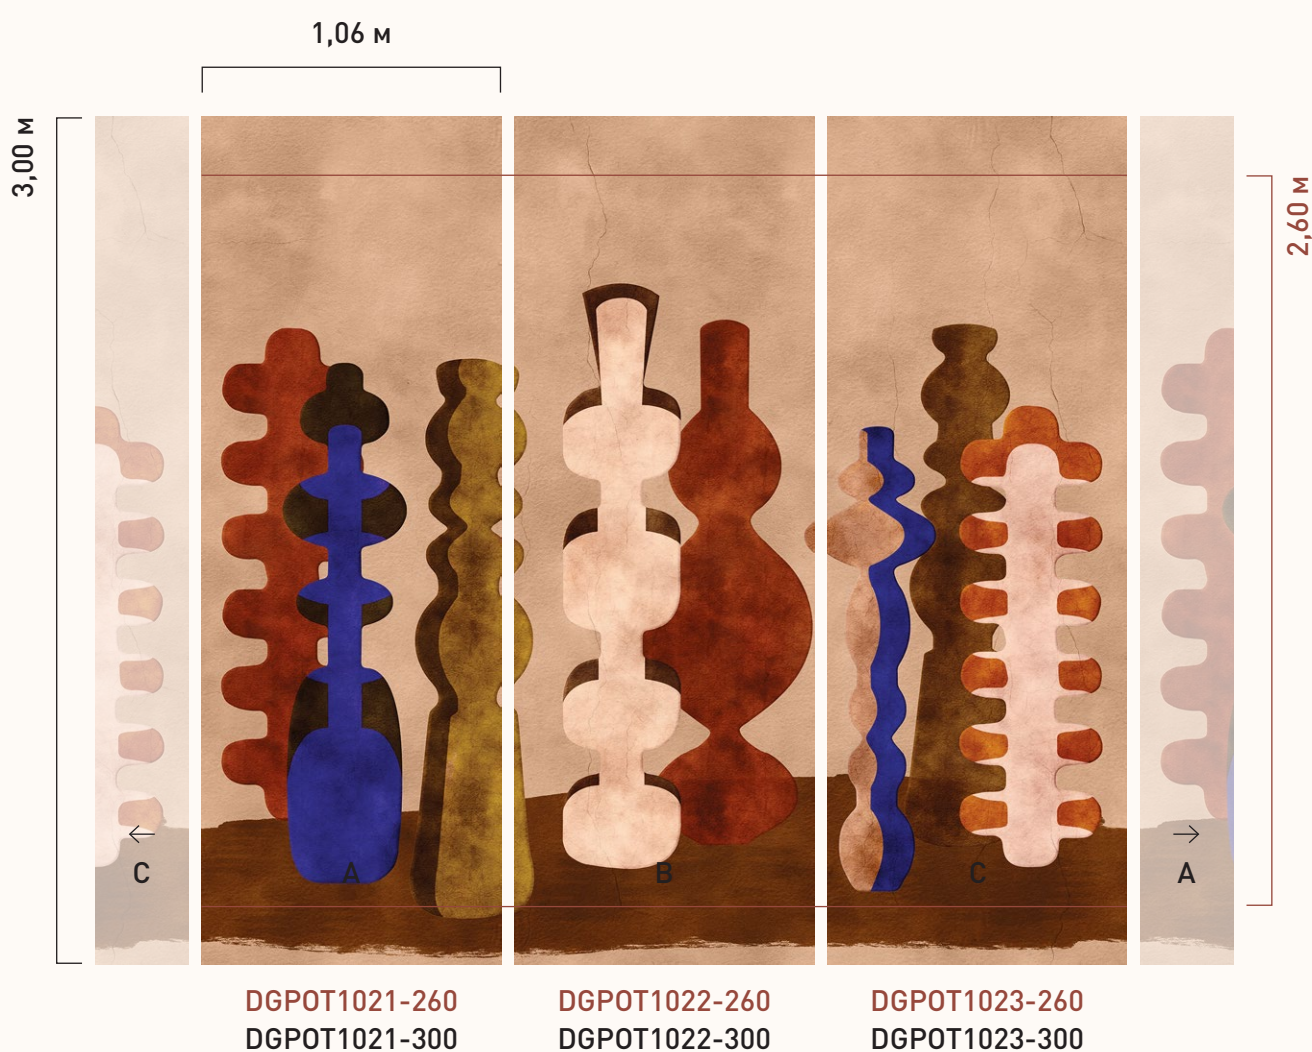

Potteries

Гончарное дело основано на идее тотемного столба. Лишенный своего мистического значения, этот странный, экзотический предмет становится замечательным декоративным элементом в наших интерьерах.

Тип: льняной структурированный, особо моющийся нетканый материал
Ширина панели: 1,06 м
Длина панели: 3,00 м или 2,60 м
Моющиеся: экстра, можно стирать
Количество панелей: 3

ориентировочная
стоимость
21 769 руб

DGPOT1011>1013