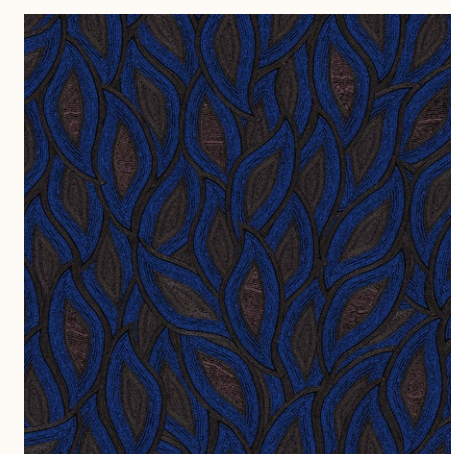

Маева

Красивые цепочки из ракушек и глиняных бусин трансформируются, создавая нежный, но выразительный узор в мотиве Маэва.

Ширина рулона: 0,7 м

Длина рулона: 10,05 м

Моющиеся: устойчивы к истиранию

ориентировочная
стоимость

19 353 руб

TER406