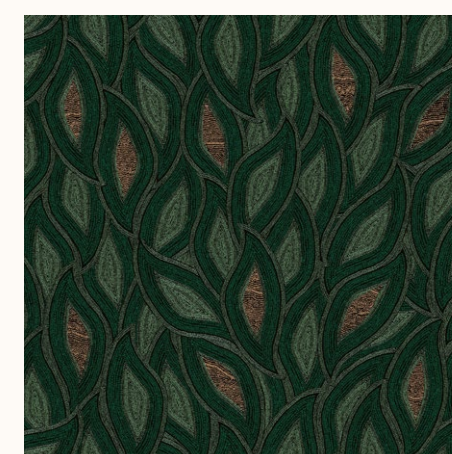

Маева

Красивые цепочки из ракушек и глиняных бусин трансформируются, создавая нежный, но выразительный узор в мотиве Маэва.

Ширина рулона: 0,7 м

Длина рулона: 10,05 м

Моющиеся: устойчивы к истиранию

ориентировочная
стоимость

19 353 руб

TER402