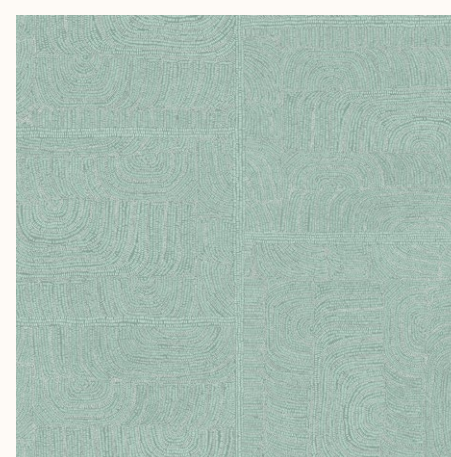

Texani

Рисунок Техани также представляет собой пересобранную конструкцию, основанную на коллекции изящных бусин ручной работы.

Ширина рулона: 0,7 м

Длина рулона: 10,05 м

Моющиеся: устойчивы к истиранию

ориентировочная
стоимость

21 814 руб

TER501