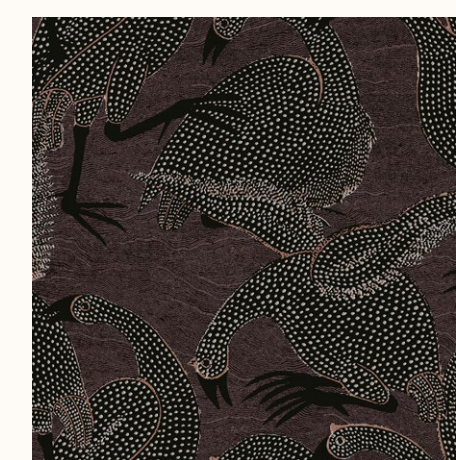

Guinea

Дизайн изображает сцену, когда цесарки чешутся и хлопают крыльями на фоне глины. Они выделяются, но в эстетически приятной форме, принося нотку юмора.

Ширина рулона: 0,7 м

Длина рулона: 10,05 м

Моющиеся: да

ориентировочная
стоимость

23 496 руб

TER104