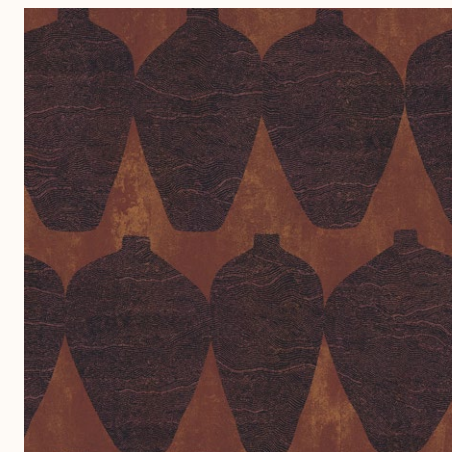

Неміа

Примитивные вазы со структурой — вот что такое мотив Гемии. Прекрасный баланс между матовой текстурой глины и блеском глазури, между шероховатостью и гладкостью.

Ширина рулона: 0,7 м

Длина рулона: 10,05 м

Моющиеся: да

ориентировочная
стоимость

22 038 руб

TER202