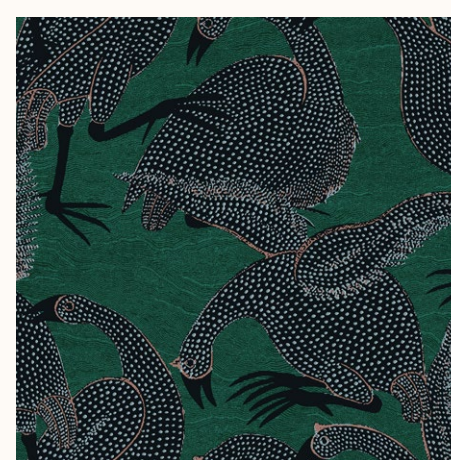

Guinea

Дизайн изображает сцену, когда цесарки чешутся и хлопают крыльями на фоне глины. Они выделяются, но в эстетически приятной форме, принося нотку юмора.

Ширина рулона: 0,7 м

Длина рулона: 10,05 м

Моющиеся: да

ориентировочная
стоимость

23 496 руб

TER101