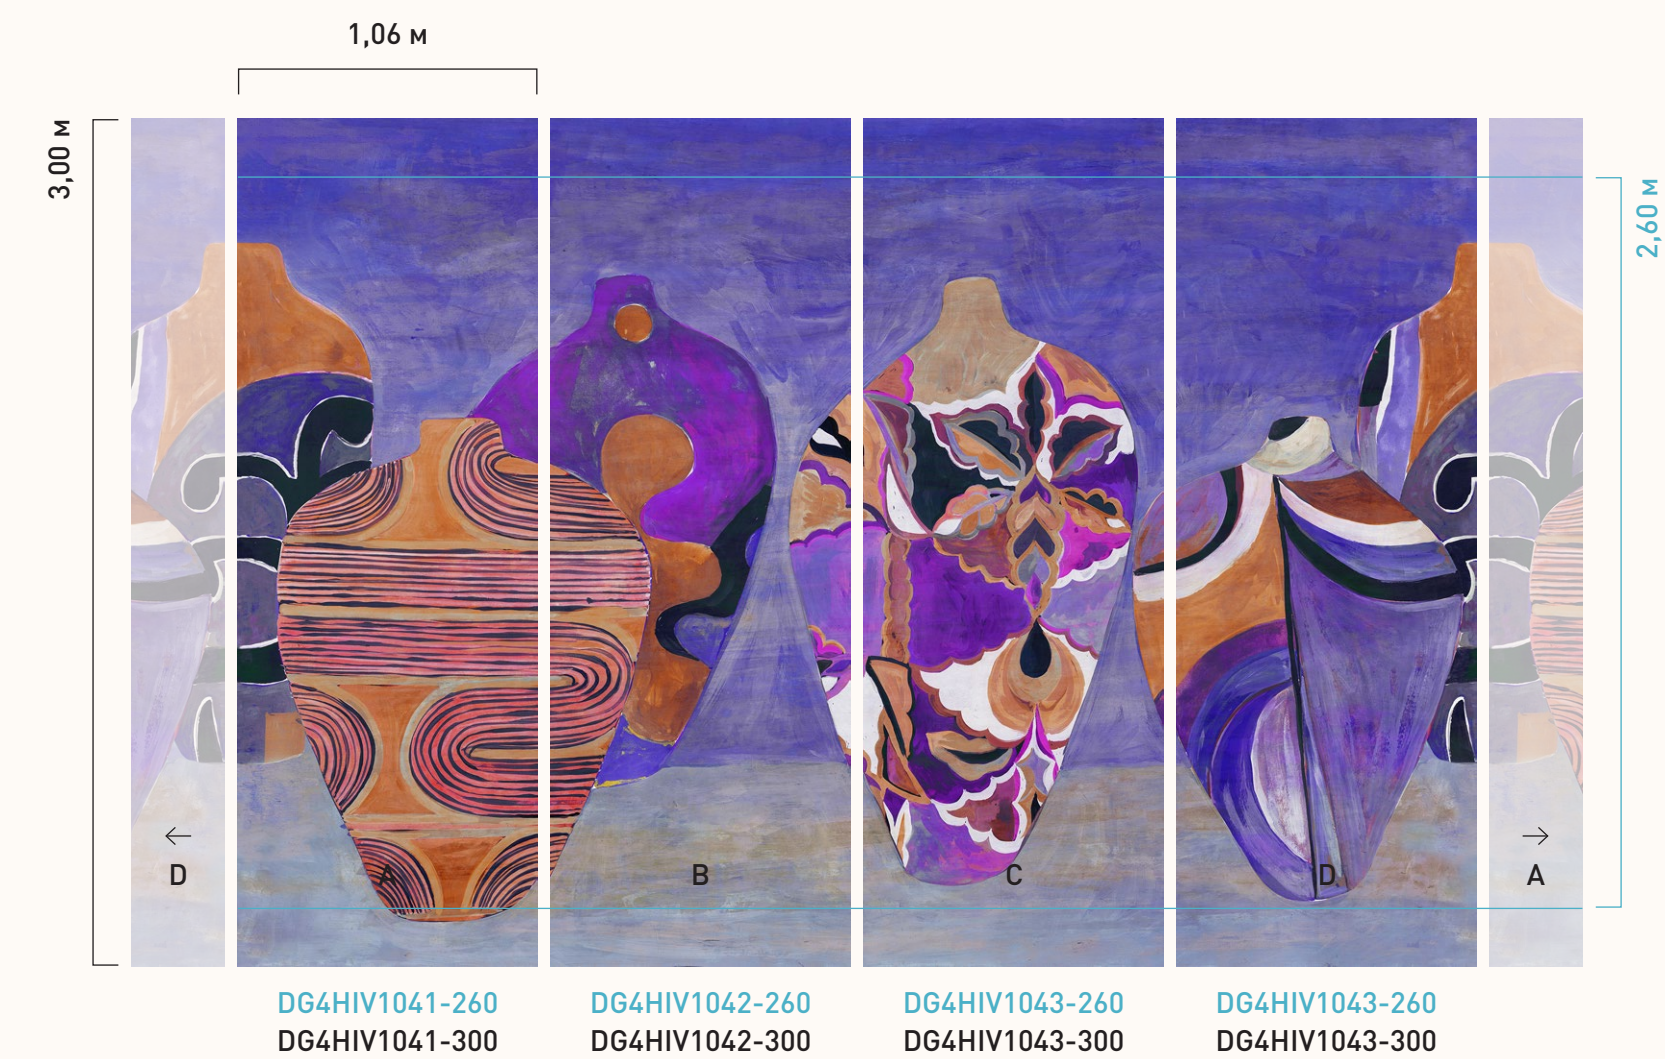

Производство: Бельгия

Материал: флизелин

Формат: рулоны 0,7 x 10,05 м, панно 1,06 x 2,6 м, 1,06 x 3 м

Стиль: природный, этнический, геометрический

Тип: льняной структурированный, особо моющийся нетканый материал  
Ширина панели: 1,06 м  
Длина панели: 3,00 м или 2,60 м  
Моющиеся: экстра, можно стирать  
Количество панелей: 3

ориентировочная  
стоимость  
**21 769 руб**

# Hiva

Хива, впечатляющие вазы, изготовленные вручную и красочно расписанные цветной глиной с уникальными декоративными узорами.

Тип: льняной структурированный, особо моющийся нетканый материал.

Ширина панели: 1,06 м

Длина панели: 3,00 м или 2,60 м

Моющиеся: экстра, можно стирать

Количество панелей: 4

ориентировочная  
стоимость

**24 993 руб**

DG4HIV1011>1014

DG4HIV1031>1034

DG4HIV1041>1044