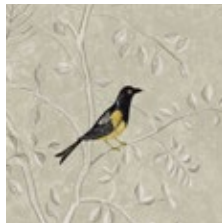

Формат, размер

рулоны 0,53 x 10,05 м, панно 1,27 x 3 м

Стиль

цветочный

Срок действия

декабрь 2024

Имитация портьерной ткани с пышными розами

Монохромный узор из листьев дерева инжира

Имитация портьерной ткани с цветами гибискуса

Имитация шелка с цветами
анемона

Узор из папоротников, выпол-
ненный металлизированными
чернилами

Имитация бархата с классиче-
ским дизайном с птичками

ПАННО

Панно в стиле цветочного натюрморта, выполненного масляными красками