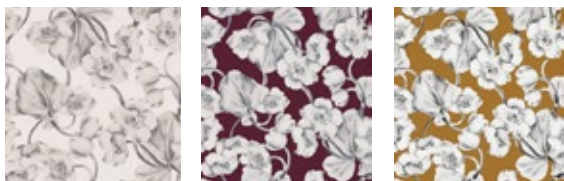

ЦВЕТОВАЯ ГАММА

Мультиколор.

KENT

ТЕХНИЧЕСКИЕ ХАРАКТЕРИСТИКИ

Производство

Бельгия

Материал (состав)

флизелин, винил (панно)

Формат, размер

рулоны 0,53 x 10,05 м, панно 1,27 x 3 м

Стиль

цветочный

Срок действия

декабрь 2024

Имитация портьерной ткани с пышными розами

Монохромный узор из листьев дерева инжира

Имитация портьерной ткани с цветами гибискуса

Имитация шелка с цветами
анемона

Узор из папоротников, выпол-
ненный металлизированными
чернилами

Имитация бархата с классиче-
ским дизайном с птичками

ПАННО

Панно в стиле цветочного натюрморта, выполненного масляными красками