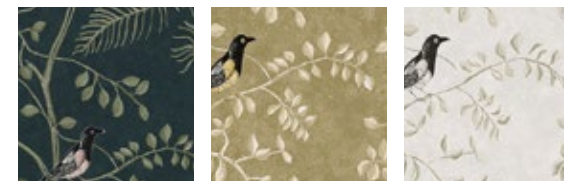

Формат, размер

рулоны 0,53 x 10,05 м, панно 1,27 x 3 м

Стиль

цветочный

Срок действия

декабрь 2024

Имитация портьерной ткани с пышными розами

Монохромный узор из листьев дерева инжира

Имитация портьерной ткани с цветами гибискуса

Имитация шелка с цветами
анемона

Узор из папоротников, выпол-
ненный металлизированными
чернилами

Имитация бархата с классиче-
ским дизайном с птичками

ПАННО

Панно в стиле цветочного натюрморта, выполненного масляными красками