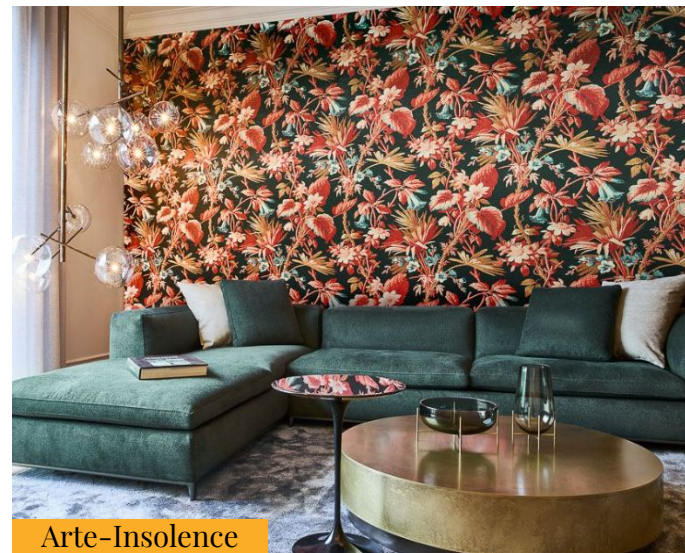

Eijffinger-Geonature

Ар-деко