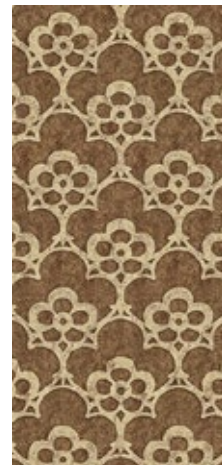

Материал (состав)

винил на флизелине

Формат, размер

рулоны 0,52 x 10 м, 0,70 x 10 м + панно

Стиль

ЭТНО, ВОСТОЧНЫЙ

Срок действия

декабрь 2020

Индийский дизайн с цветами граната

Узоры «икат» с персидских ковров

Мотивы резьбы по слоновой кости

Имитация резьбы по дереву

Круговой орнамент в восточном
стиле

Имитация вручную окрашенной
ткани

ПАННО

Фактура шелка