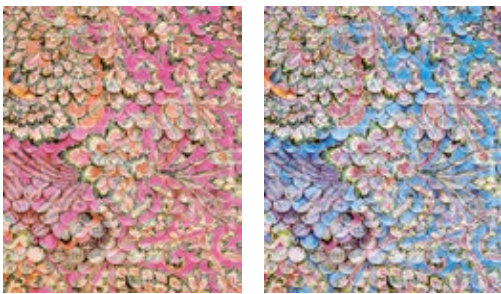

ПАННО

Художественная резьба
с росписью