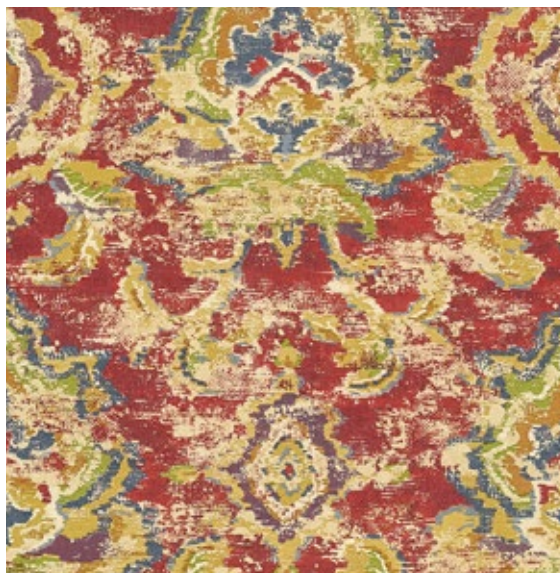

Eijffinger[®]
Decorating the world

SUNDARI

SUNDARI

Коллекция виниловых обоев **Sundari** предлагает нам отправиться в визуальное путешествие по Великому шелковому пути. В дизайнах с восточным колоритом нашли отражение узоры старинных персидских ковров, а также мотивы индийской резьбы по дереву и слоновой кости. Цвета и формы экзотических растений, детали традиционной росписи тканей и посуды — всё это помогло создать потрясающий по красоте и самобытности каталог!

ЦВЕТОВАЯ ГАММА

Жгучий красный, горчично-желтый, фуксия, фиолетовый, цвет морской волны, синий, изумрудный, угольно-черный, бежевый, цвет слоновой кости.

SUNDARI

ТЕХНИЧЕСКИЕ ХАРАКТЕРИСТИКИ

Производство

Нидерланды

Материал (состав)

винил на флизелине

Формат, размер

рулоны 0,52 x 10 м, 0,70 x 10 м + панно

Стиль

ЭТНО, ВОСТОЧНЫЙ

Срок действия

декабрь 2020

Индийский дизайн с цветами граната

Узоры «икат» с персидских ковров

Мотивы резьбы по слоновой кости

Имитация резьбы по дереву

Круговой орнамент в восточном
стиле

Имитация вручную окрашенной
ткани

ПАННО

Фактура шелка