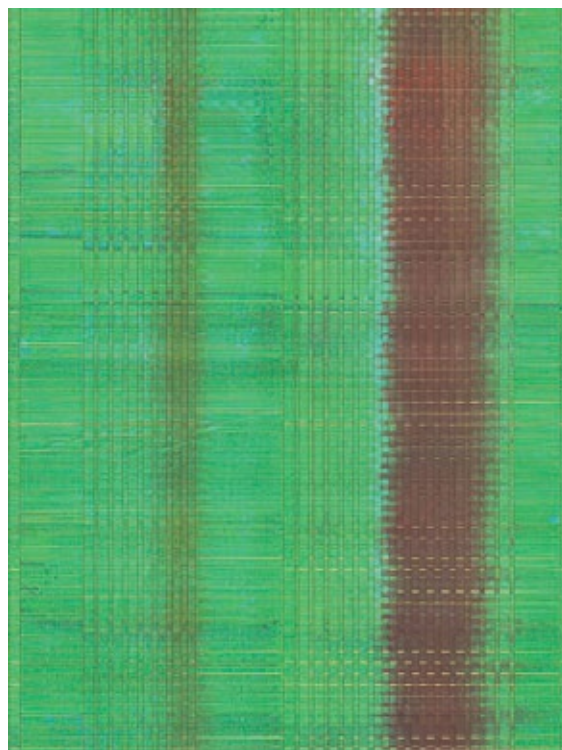

ЦВЕТОВАЯ ГАММА

Жгучий красный, горчично-желтый, фуксия, фиолетовый, цвет морской волны, синий, изумрудный, угольно-черный, бежевый, цвет слоновой кости.

SUNDARI

ТЕХНИЧЕСКИЕ ХАРАКТЕРИСТИКИ

Производство

Нидерланды

Материал (состав)

винил на флизелине

Формат, размер

рулоны 0,52 x 10 м, 0,70 x 10 м + панно

Стиль

ЭТНО, ВОСТОЧНЫЙ

Срок действия

декабрь 2020

Индийский дизайн с цветами граната

Узоры «икат» с персидских ковров

Мотивы резьбы по слоновой кости

Имитация резьбы по дереву

Круговой орнамент в восточном
стиле

Имитация вручную окрашенной
ткани

ПАННО

Фактура шелка

Восточная роспись с эффектом
состаренных красок