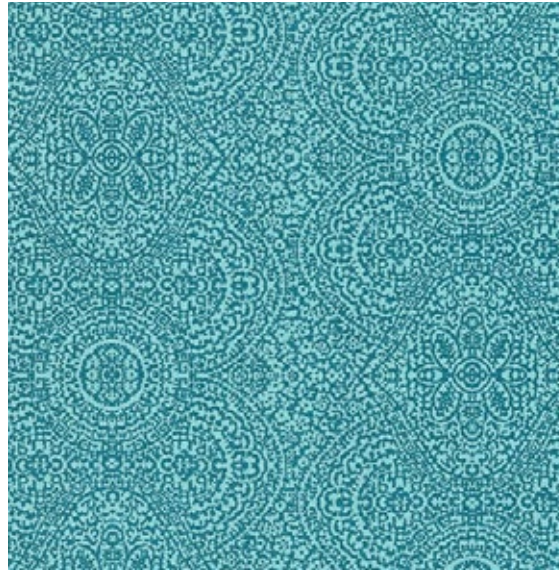

Материал (состав)

винил на флизелине

Формат, размер

рулоны 0,52 x 10 м, 0,70 x 10 м + панно

Стиль

ЭТНО, ВОСТОЧНЫЙ

Срок действия

декабрь 2020

Индийский дизайн с цветами граната

Узоры «икат» с персидских ковров

Мотивы резьбы по слоновой кости

Имитация резьбы по дереву

Круговой орнамент в восточном
стиле

Имитация вручную окрашенной
ткани

ПАННО

Фактура шелка