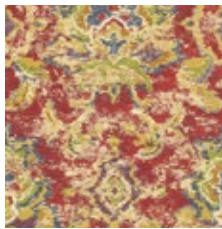

ЦВЕТОВАЯ ГАММА

Жгучий красный, горчично-желтый, фуксия, фиолетовый, цвет морской волны, синий, изумрудный, угольно-черный, бежевый, цвет слоновой кости.

SUNDARI

ТЕХНИЧЕСКИЕ ХАРАКТЕРИСТИКИ

Производство

Нидерланды

Материал (состав)

винил на флизелине

Формат, размер

рулоны 0,52 x 10 м, 0,70 x 10 м + панно

Стиль

ЭТНО, ВОСТОЧНЫЙ

Срок действия

декабрь 2020

Индийский дизайн с цветами граната

Узоры «икат» с персидских ковров

Мотивы резьбы по слоновой кости

Имитация резьбы по дереву

Круговой орнамент в восточном
стиле

Имитация вручную окрашенной
ткани

ПАННО

Фактура шелка