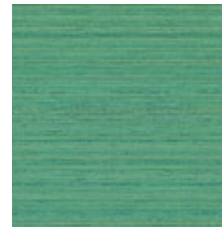

ЦВЕТОВАЯ ГАММА

Жгучий красный, горчично-желтый, фуксия, фиолетовый, цвет морской волны, синий, изумрудный, угольно-черный, бежевый, цвет слоновой кости.

SUNDARI

ТЕХНИЧЕСКИЕ ХАРАКТЕРИСТИКИ

Производство

Нидерланды

Материал (состав)

винил на флизелине

Формат, размер

рулоны 0,52 x 10 м, 0,70 x 10 м + панно

Стиль

ЭТНО, ВОСТОЧНЫЙ

Срок действия

декабрь 2020

Индийский дизайн с цветами граната

Узоры «икат» с персидских ковров

Мотивы резьбы по слоновой кости

Имитация резьбы по дереву

Круговой орнамент в восточном
стиле

Имитация вручную окрашенной
ткани

ПАННО

Фактура шелка