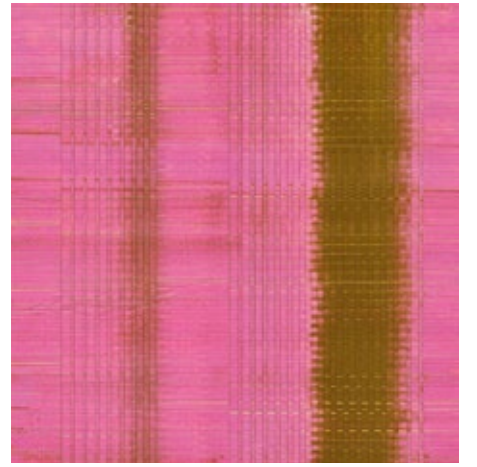

ЦВЕТОВАЯ ГАММА

Жгучий красный, горчично-желтый, фуксия, фиолетовый, цвет морской волны, синий, изумрудный, угольно-черный, бежевый, цвет слоновой кости.

SUNDARI

ТЕХНИЧЕСКИЕ ХАРАКТЕРИСТИКИ

Производство

Нидерланды

Материал (состав)

винил на флизелине

Формат, размер

рулоны 0,52 x 10 м, 0,70 x 10 м + панно

Стиль

ЭТНО, ВОСТОЧНЫЙ

Срок действия

декабрь 2020

Индийский дизайн с цветами граната

Узоры «икат» с персидских ковров

Мотивы резьбы по слоновой кости

Имитация резьбы по дереву

Круговой орнамент в восточном
стиле

Имитация вручную окрашенной
ткани

ПАННО

Фактура шелка