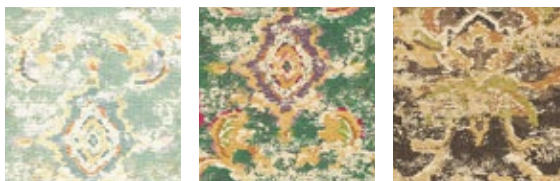

ЦВЕТОВАЯ ГАММА

Жгучий красный, горчично-желтый, фуксия, фиолетовый, цвет морской волны, синий, изумрудный, угольно-черный, бежевый, цвет слоновой кости.

SUNDARI

ТЕХНИЧЕСКИЕ ХАРАКТЕРИСТИКИ

Производство

Нидерланды

Материал (состав)

винил на флизелине

Формат, размер

рулоны 0,52 x 10 м, 0,70 x 10 м + панно

Стиль

ЭТНО, ВОСТОЧНЫЙ

Срок действия

декабрь 2020

Индийский дизайн с цветами граната

Узоры «икат» с персидских ковров

Мотивы резьбы по слоновой кости

Имитация резьбы по дереву

Круговой орнамент в восточном
стиле

Имитация вручную окрашенной
ткани

ПАННО

Фактура шелка