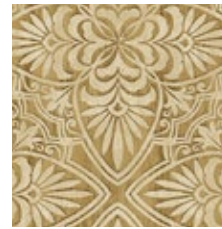

ЦВЕТОВАЯ ГАММА

Жгучий красный, горчично-желтый, фуксия, фиолетовый, цвет морской волны, синий, изумрудный, угольно-черный, бежевый, цвет слоновой кости.

SUNDARI

ТЕХНИЧЕСКИЕ ХАРАКТЕРИСТИКИ

Производство

Нидерланды

Материал (состав)

винил на флизелине

Формат, размер

рулоны 0,52 x 10 м, 0,70 x 10 м + панно

Стиль

ЭТНО, ВОСТОЧНЫЙ

Срок действия

декабрь 2020

Индийский дизайн с цветами граната

Узоры «икат» с персидских ковров

Мотивы резьбы по слоновой кости

Имитация резьбы по дереву

Круговой орнамент в восточном
стиле

Имитация вручную окрашенной
ткани

ПАННО

Фактура шелка