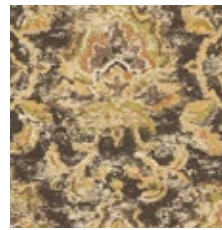

ЦВЕТОВАЯ ГАММА

Жгучий красный, горчично-желтый, фуксия, фиолетовый, цвет морской волны, синий, изумрудный, угольно-черный, бежевый, цвет слоновой кости.

SUNDARI

ТЕХНИЧЕСКИЕ ХАРАКТЕРИСТИКИ

Производство

Нидерланды

Материал (состав)

винил на флизелине

Формат, размер

рулоны 0,52 x 10 м, 0,70 x 10 м + панно

Стиль

ЭТНО, ВОСТОЧНЫЙ

Срок действия

декабрь 2020

Индийский дизайн с цветами граната

Узоры «икат» с персидских ковров

Мотивы резьбы по слоновой кости

Имитация резьбы по дереву

Круговой орнамент в восточном
стиле

Имитация вручную окрашенной
ткани

ПАННО

Фактура шелка