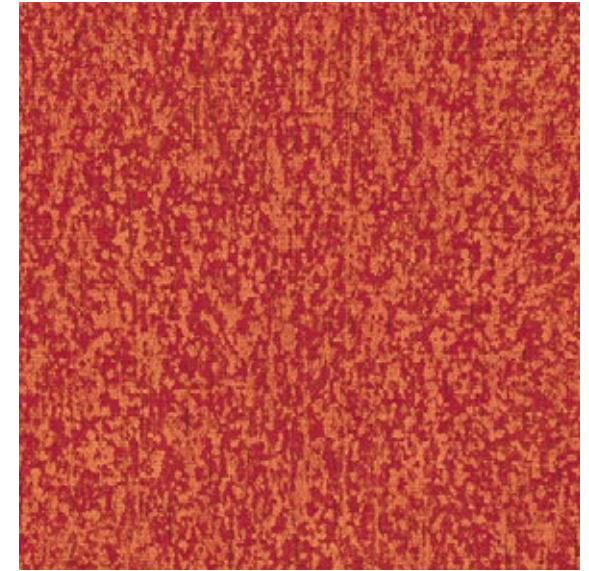

Материал (состав)

винил на флизелине

Формат, размер

рулоны 0,52 x 10 м, 0,70 x 10 м + панно

Стиль

ЭТНО, ВОСТОЧНЫЙ

Срок действия

декабрь 2020

Индийский дизайн с цветами граната

Узоры «икат» с персидских ковров

Мотивы резьбы по слоновой кости

Имитация резьбы по дереву

Круговой орнамент в восточном
стиле

Имитация вручную окрашенной
ткани

ПАННО

Фактура шелка