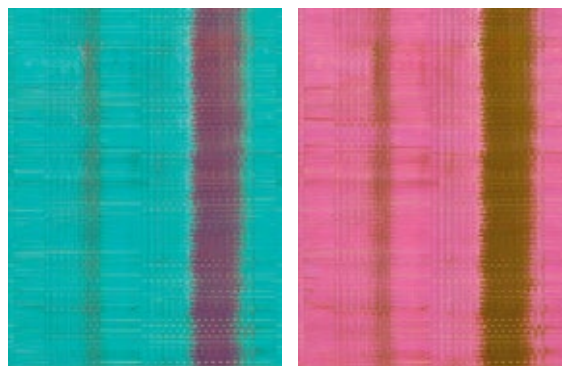

ЦВЕТОВАЯ ГАММА

Жгучий красный, горчично-желтый, фуксия, фиолетовый, цвет морской волны, синий, изумрудный, угольно-черный, бежевый, цвет слоновой кости.

SUNDARI

ТЕХНИЧЕСКИЕ ХАРАКТЕРИСТИКИ

Производство

Нидерланды

Материал (состав)

винил на флизелине

Формат, размер

рулоны 0,52 x 10 м, 0,70 x 10 м + панно

Стиль

ЭТНО, ВОСТОЧНЫЙ

Срок действия

декабрь 2020

Индийский дизайн с цветами граната

Узоры «икат» с персидских ковров

Мотивы резьбы по слоновой кости

Имитация резьбы по дереву

Круговой орнамент в восточном
стиле

Имитация вручную окрашенной
ткани

ПАННО

Фактура шелка

Восточная роспись с эффектом
состаренных красок