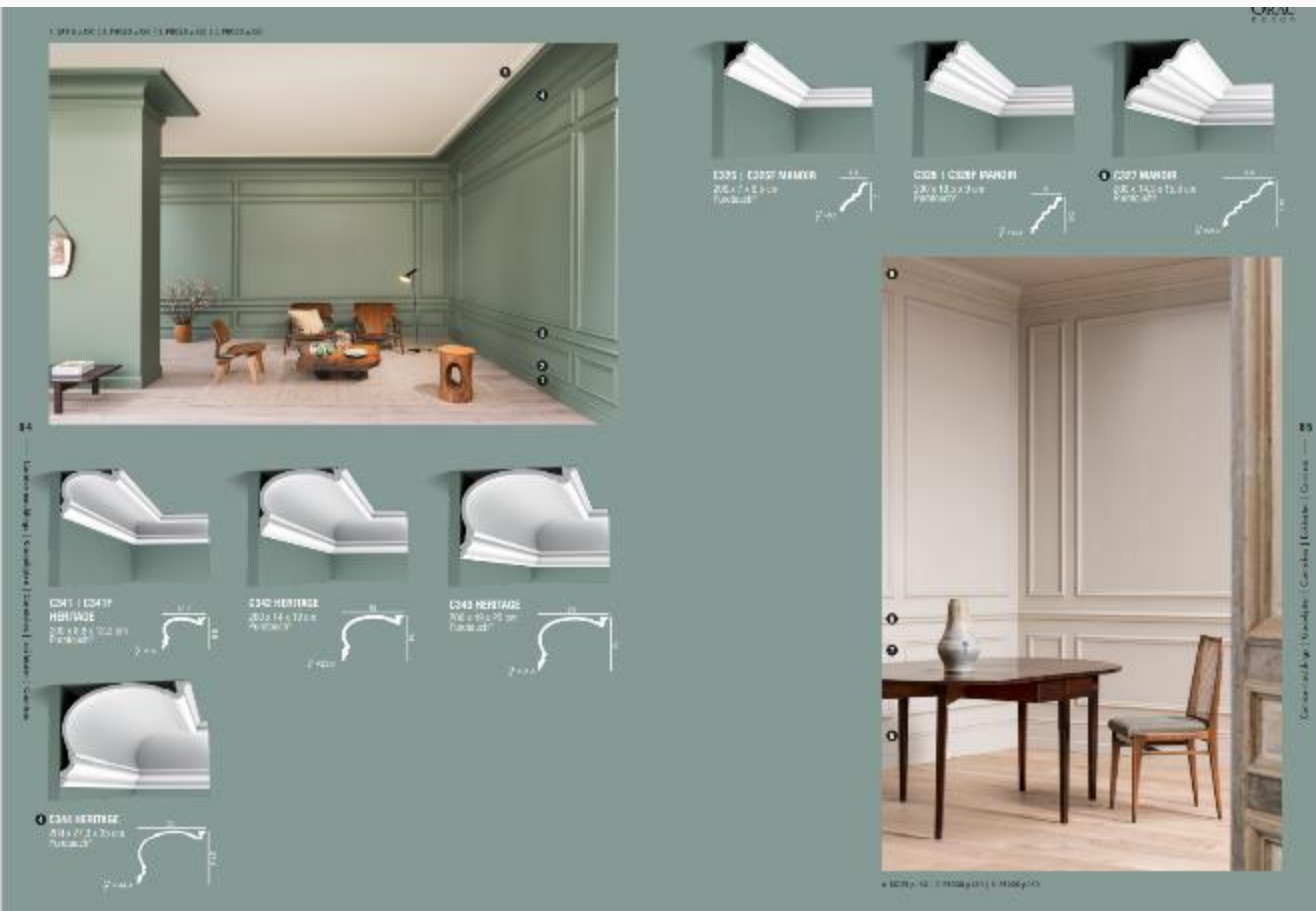

Bedroom

Bar | Resto | Hotel

Проекты сгруппированы по назначению помещений

Мы объединили наши профили в семейства, чтобы упростить выбор декора

1. Purotouch > Duropolymer > Durofoam
2. Classic > Modern
3. От малого к большому внутри семейств