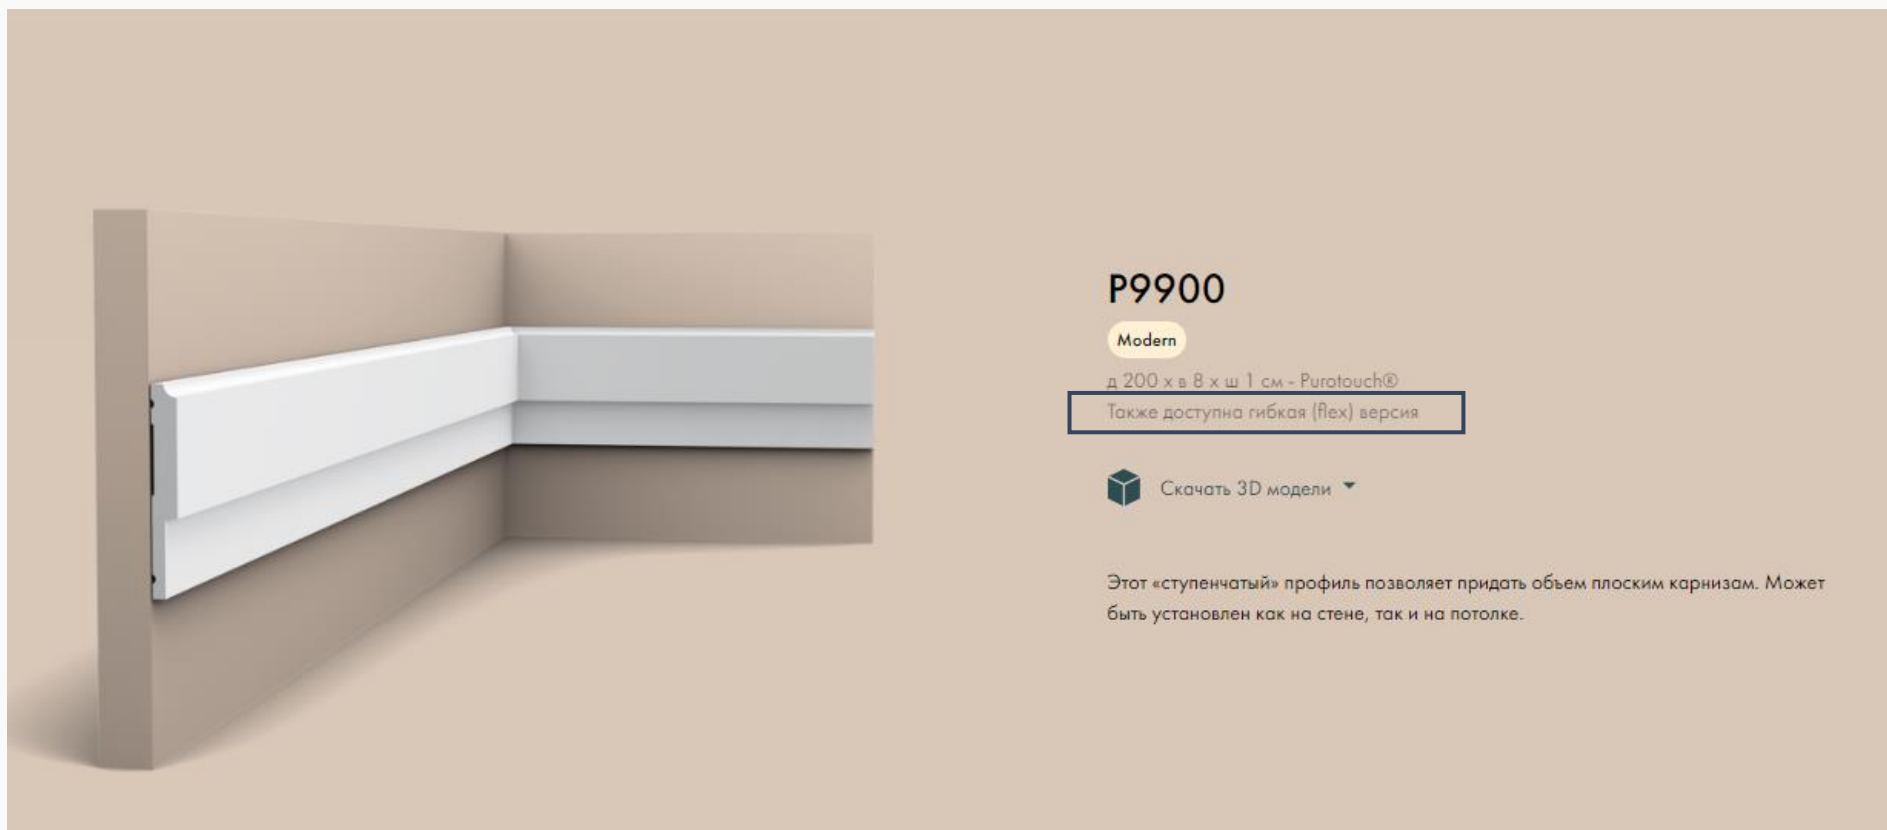

Если есть стена с изгибом?

Полная flex таблица: раздел Установка – Таблица Flex радиусов