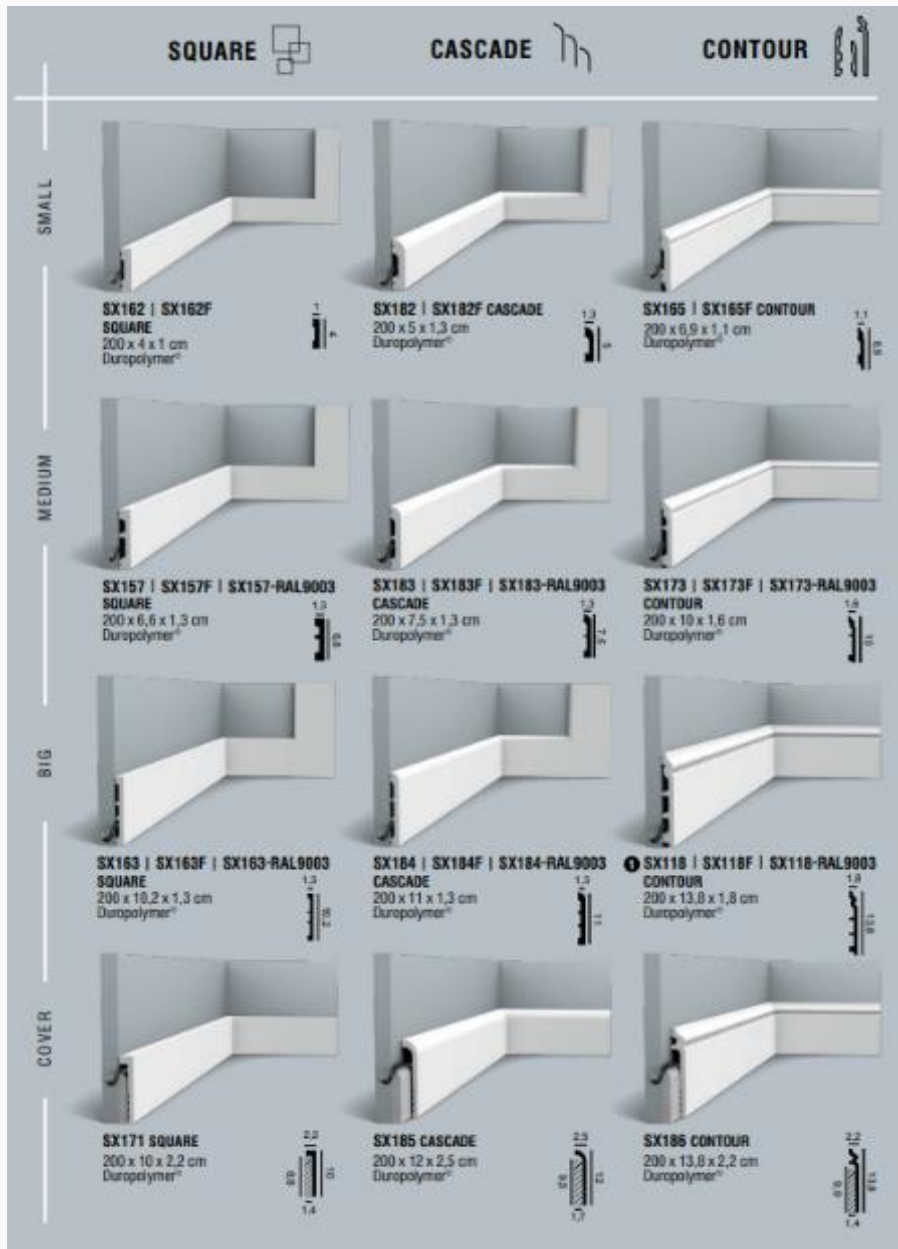

C390 STEPS
200 x 6 x 10 cm
Purotouch®
Designed by
Orlo Tonini

C343 HERITAGE XL
CURTAIN PROFILE
200 x 19 x 25 cm
Purotouch®

Плинтусы

Александра Чигинцева

Молдинги

Ольга Караяни и Екатерина Белякова

3D СТЕНОВЫЕ ПОКРЫТИЯ