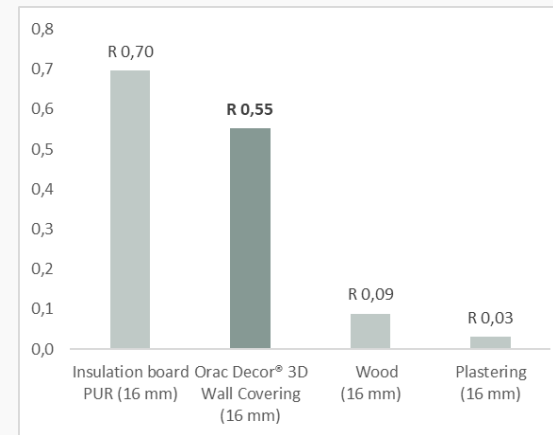

$\lambda = 0,029 \text{ Вт} \cdot \text{м} / (\text{м} \cdot \text{К})$
 $R = 0,55 \text{ м}^2 \cdot \text{К} / \text{Вт}$

Величина λ характеризует теплоизоляционные свойства **материала** (Purotouch®), а R – теплоизоляционные свойства **изделия**.