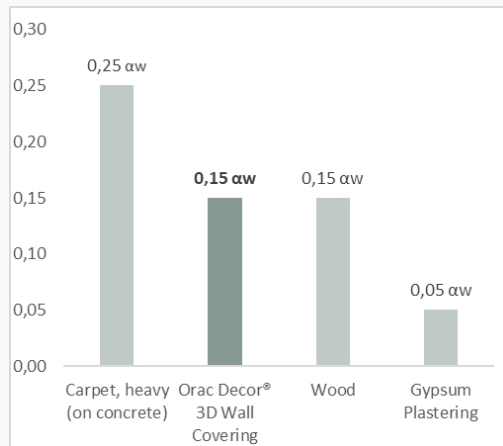

Анна Перелет

Звуко- и теплоизоляция

Поглощение звуковой энергии

3D стеновые панели Orac Decor® поглощают до 25% звуковой энергии от разговора

$\alpha_w = 0,15\%$
Класс = E

Коэффициент акустического поглощения (α_w) характеризует среднюю способность покрытия поглощать звук. Для сопоставления звукоизоляционных свойств различных материалов применяется стандартная классификация по шкале от А до Е (где к классу А относится продукция с самым высоким уровнем поглощения звука).