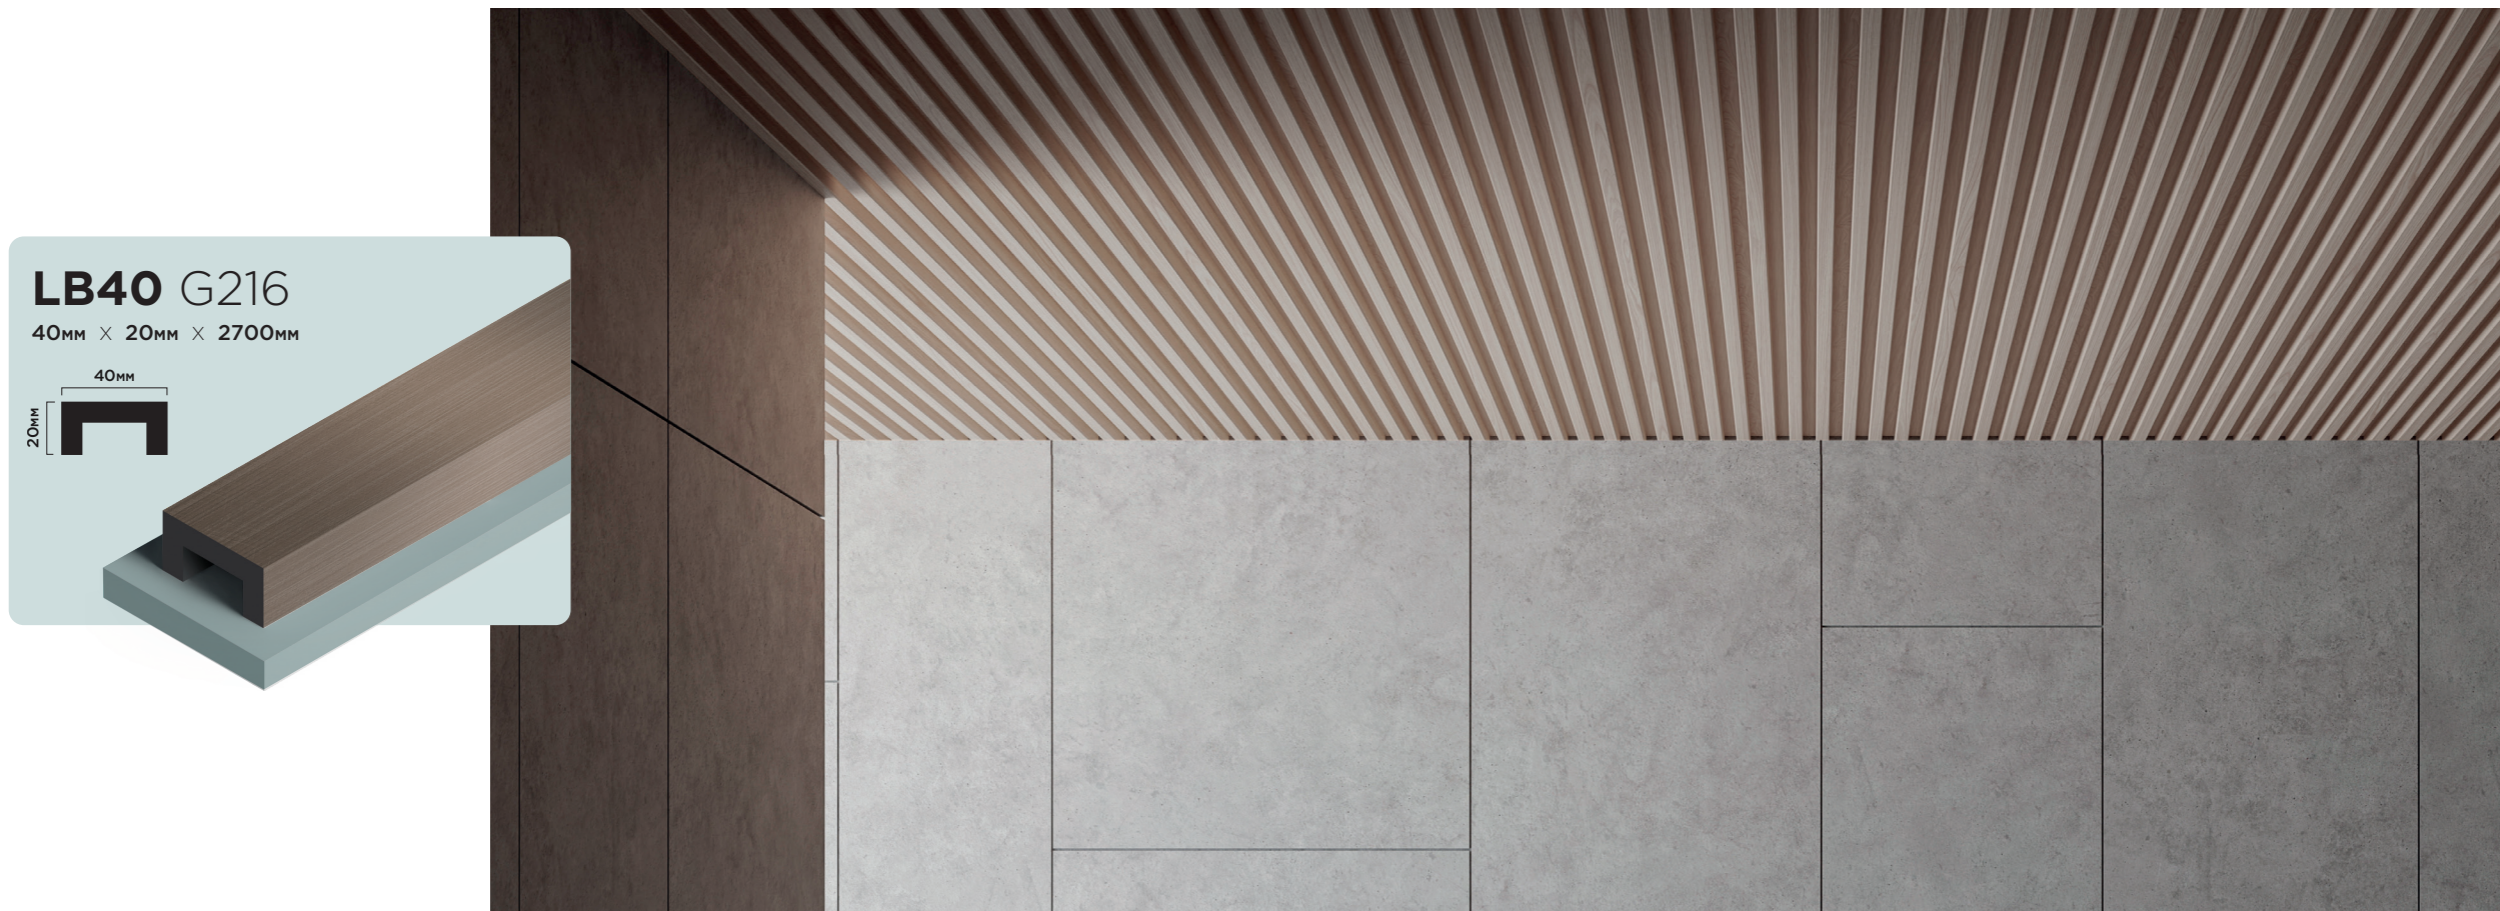

МЕТАЛЛИЗИРОВАННЫЕ ДЕКОРЫ

ЛЕГКОСТЬ МОНТАЖА

Молдинги LB40 просты в установке и не требуют специальных навыков или инструментов. С ними справится даже начинающий мастер.