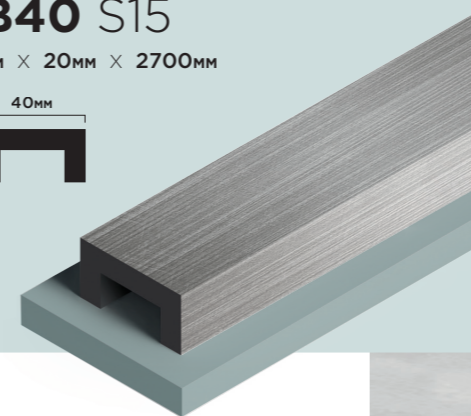

МЕТАЛЛИЗИРОВАННЫЕ ДЕКОРЫ

ЛЕГКОСТЬ МОНТАЖА

Молдинги LB40 просты в установке и не требуют специальных навыков или инструментов. С ними справится даже начинающий мастер.

АКЦЕНТИРОВАНИЕ ДЕТАЛЕЙ

Молдинги LB40 позволяют подчеркнуть особенности интерьера. Это легкий инструмент для создания стильного и современного решения.

ЗАЩИТА СТЕН

Молдинги LB40 помогают защитить стены от повреждений, таких как царапины, удары и потертости, предотвращая необходимость в ремонте.

LB40 S15

40мм × 20мм × 2700мм

LB40 G372

40мм × 20мм × 2700мм

MADE IN KOREA
2023