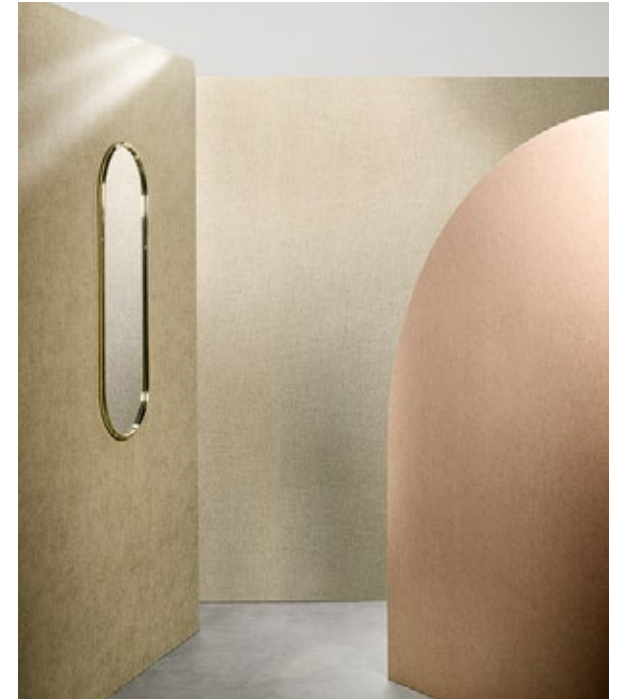

LES NUANCES

Представляем новую линейку **Essentials** бренда Arte с новой коллекцией **Les Nuances**.

Essentials означает «необходимый» и это в полной мере можно сказать об обоях линейки. Это покрытия из флизелина высочайшего качества, выполненные с применением самых высоких технологий.

Коллекция Les Nuances объединяет разнообразные фоновые текстуры. Они могут использоваться вместе или отдельно, в гармонии со множеством разных дизайнов, относящихся к разным интерьерным стилям. Потрясающе широкая растяжка цвета позволяет создать невероятное количество комбинаций. От светлых оттенков к темным, от нейтральных и классических до самых трендовых — многообразие выбора воодушевляет.

ДИЗАЙНЫ

Дизайны с имитациями тканей: льна, рогожки, холста — обои вне времени, они создают тепло, уют и ощущения комфорта у вас дома. Текстильный дизайн, выполненный в технике fil-a-fil (нить-к-нити), деликатно имитирует дикий шёлк и изысканно смотрится на стене, даже в самых ярких оттенках.

ЦВЕТОВАЯ ГАММА

Широкая палитра бежевого, песочного и серого, глубокий синий, светло-зеленый, деликатный розовый, яркие оранжевые и бирюзовые цвета, лимонный, разнообразные оттенки фиолетового.