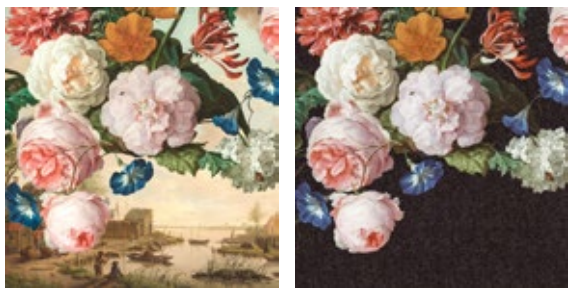

ДИЗАЙНЫ

Пышные цветы представлены на темном и светлом фоне с фактурой художественного холста. Среди растительного великолепия лидируют тюльпаны, пионы и розы, столь любимые мастерами натюрмортного жанра. Часть дизайнов посвящена ремесленным традициям: лоскутным гобеленам и резьбе по дереву. В каталог также входят дизайн с разноцветной полосой и подборка фоновых обоев с фактурой льна. Коллекция дополнена большим количеством панно с разнообразными пейзажами и сценами из крестьянского быта.

Разноцветная полоса для вертикальной и горизонтальной поклейки

Лоскутный гобелен в технике синель

Мазки кистью в духе импрессионистов

Фоновые фактуры с эффектом жатой ткани и контрастными нитями

ПАННО

Пышные букеты в традициях мастеров фламандской живописи