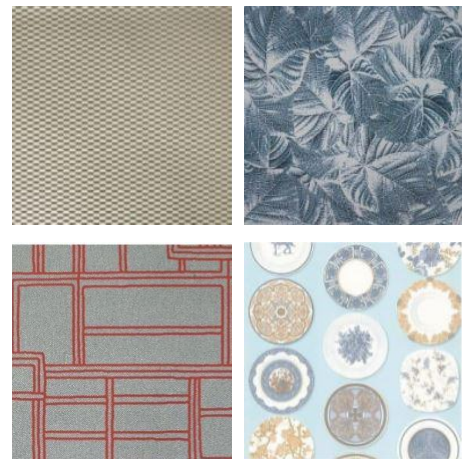

Chelsea Decor Wallpapers

Коллекции бренда. Часть 2