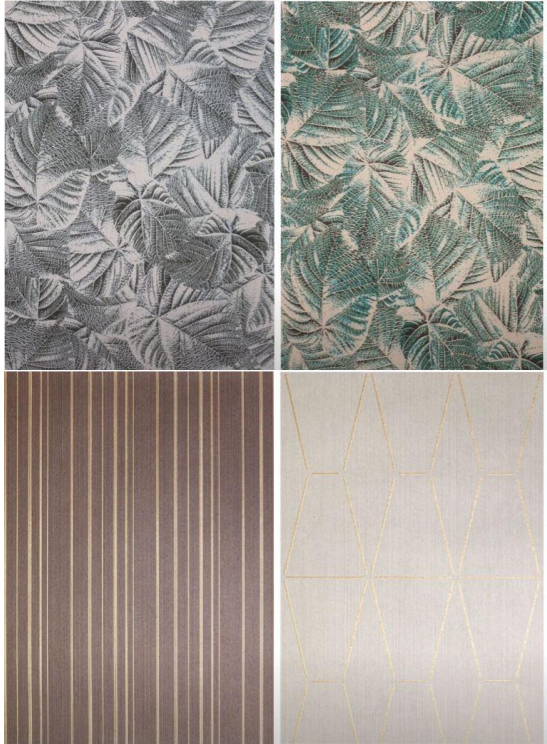

Classics of England, флизелин

Classics of England, флизелин

Панно

Chelsea Decor Wallpapers

- Theatre
- Oak Hill
- Madeleine
- Manhattan Club
- Midsummer
- Bramhall
- Vision
- Tempus
- Revere
- Vermeil
- Concerto
- Belle Vue
- Roma
- Classics of England
- **Geometry**
- Geometry of nature

Geometry, флизелин

В коллекции представлены 24 **дизайна** в разных цветовых решениях.

Фактуры, благородные цвета и геометрические рисунки напоминают беспорядок и упорядоченность одновременно. Это четко очерченные шестигранники, ромбы, круги и квадраты, мягкий блеск металлизированных чернил и рельефные узоры с тактильным эффектом.

Обои из каталога Geometry подойдут для любого помещения дома или офиса.

Geometry, флизелин

Geometry, флизелин

Geometry, флизелин

Chelsea Decor Wallpapers

- Theatre
- Oak Hill
- Madeleine
- Manhattan Club
- Midsummer
- Bramhall
- Vision
- Tempus
- Revere
- Vermeil
- Concerto
- Belle Vue
- Roma
- Classics of England
- Geometry
- **Geometry of nature**

Geometry of nature, флизелин

Коллекция с геометрическими рисунками в нейтральной палитре цветов.

Воплощение современного **стиля**: монохромная гамма, контраст глянцевых и матовых фактур, плавные переходы и ненавязчивый блеск металлизированных чернил. Для придания рисункам глубины дизайнеры Chelsea Decor используют эффект 3D.