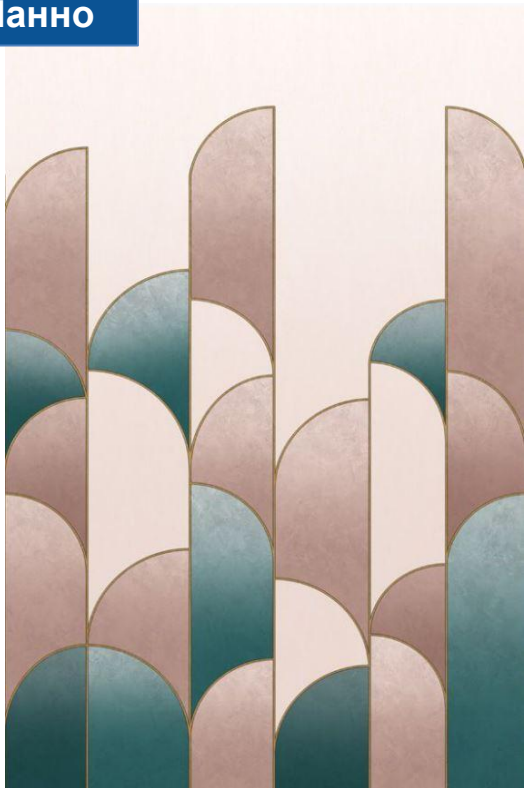

Classics of England, флизелин

Панно