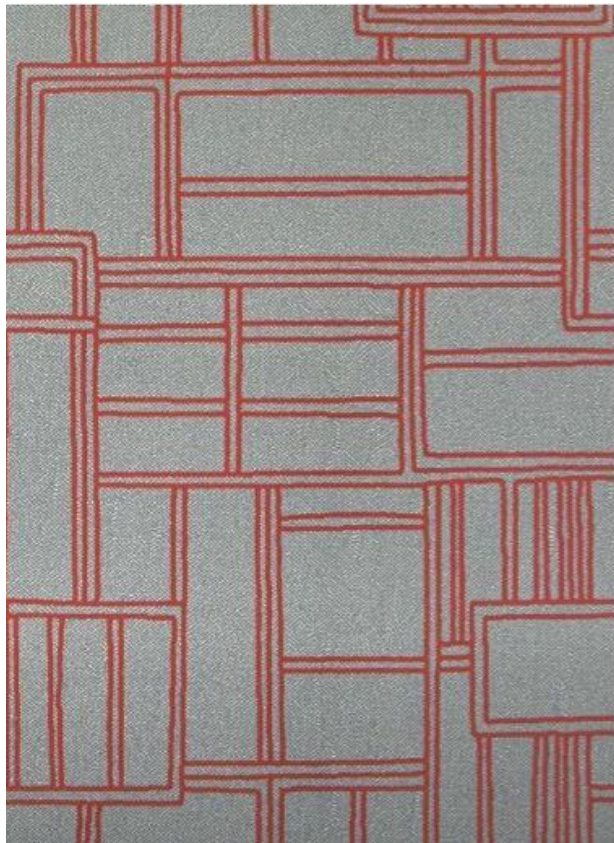

Geometry, флизелин

В коллекции представлены 24 **дизайна** в разных цветовых решениях.

Фактуры, благородные цвета и геометрические рисунки напоминают беспорядок и упорядоченность одновременно. Это четко очерченные шестигранники, ромбы, круги и квадраты, мягкий блеск металлизированных чернил и рельефные узоры с тактильным эффектом.

Обои из каталога Geometry подойдут для любого помещения дома или офиса.

Geometry, флизелин

Geometry, флизелин

Geometry, флизелин

Chelsea Decor Wallpapers

- Theatre
- Oak Hill
- Madeleine
- Manhattan Club
- Midsummer
- Bramhall
- Vision
- Tempus
- Revere
- Vermeil
- Concerto
- Belle Vue
- Roma
- Classics of England
- Geometry
- **Geometry of nature**

Geometry of nature, флизелин

Коллекция с геометрическими рисунками в нейтральной палитре цветов.

Воплощение современного **стиля**: монохромная гамма, контраст глянцевых и матовых фактур, плавные переходы и ненавязчивый блеск металлизированных чернил. Для придания рисункам глубины дизайнеры Chelsea Decor используют эффект 3D.