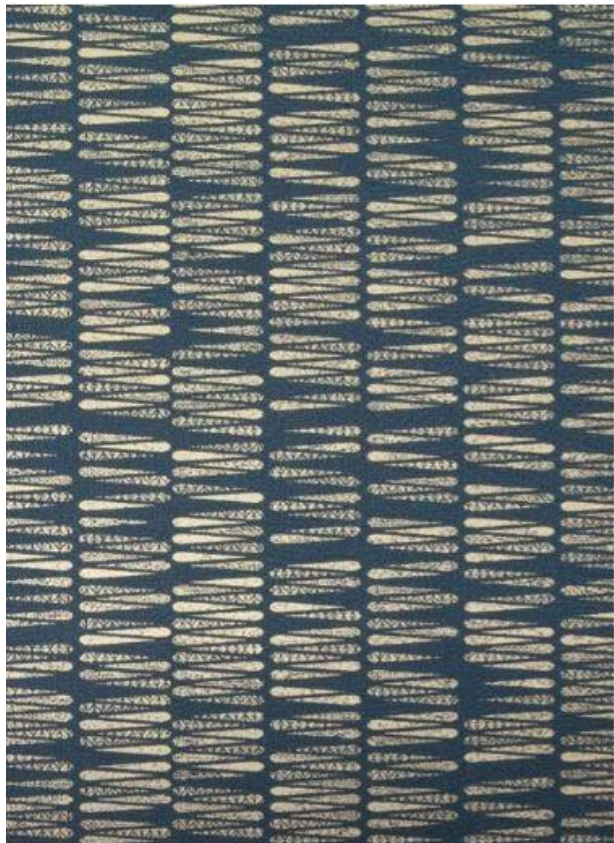

Geometry, флизелин