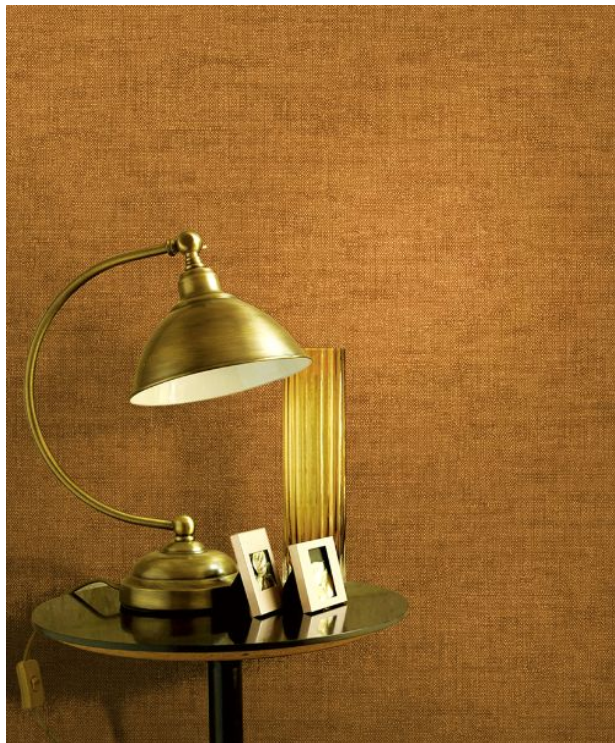

Chelsea Plain box

Обои бренда Chelsea Decor Wallpapers входят в мини-каталог однотонных обоев PLAINBOX.

В эту серию мы объединили самые продаваемые однотонные артикулы.

Карманный формат каталогов А5 удобен для работы на объектах и для встреч с заказчиками. Образец позволяет оценить плотность, фактуру и цвет обоев. Все образцы содержат необходимую техническую информацию и легко становятся отдельными сэмплами для мудбордов и подборок.

Chelsea Plain Box

Chelsea Plain Box

Chelsea Plain Box

Chelsea Plain Box

Chelsea Plain Box

Chelsea Plain Box

Chelsea Plain Box

Chelsea Plain Box