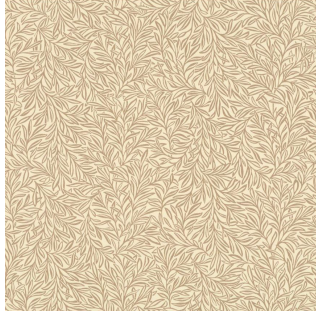

Рома, флизелин

Roma, дизайн

Roma изобилует флористическими мотивами:

дорожками роз на потертом фоне, красочными цветочными клумбами, рисунками гортензий и пионов, яблоневыми букетами в стиле кантри.

Коллекция подходит для декорирования классических интерьеров, оформления пространства в современном стиле. Уместна как в спальне, гостиной или рабочем кабинете, так и в столовой, коридоре, на кухне.

Цветовая палитра разнообразна: от нежных бежево-белых оттенков до голубых, желтых, зеленых и ягодных расцветок.

Chelsea Decor Wallpapers

- Theatre
- Oak Hill
- Madeleine
- Manhattan Club
- Midsummer
- Bramhall
- Vision
- Tempus
- Revere
- Vermeil
- Concerto
- Belle Vue
- Roma
- **Classics of England**
- Geometry
- Geometry of nature