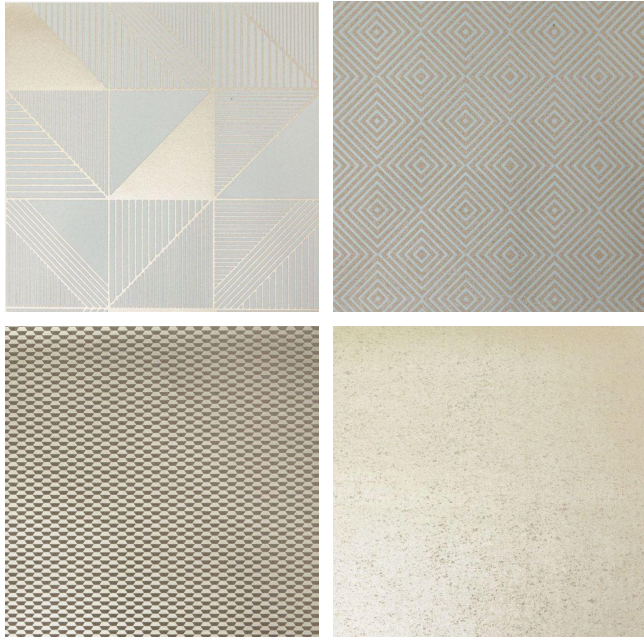

Цветовая палитра разнообразна: от нежных бежево-белых оттенков до голубых, желтых, зеленых и ягодных расцветок.

Chelsea Decor Wallpapers

- Theatre
- Oak Hill
- Madeleine
- Manhattan Club
- Midsummer
- Bramhall
- Vision
- Tempus
- Revere
- Vermeil
- Concerto
- Belle Vue
- Roma
- **Classics of England**
- Geometry
- Geometry of nature

Classics of England, флизелин

Classics of England, флизелин

Панно

Chelsea Decor Wallpapers

- Theatre
- Oak Hill
- Madeleine
- Manhattan Club
- Midsummer
- Bramhall
- Vision
- Tempus
- Revere
- Vermeil
- Concerto
- Belle Vue
- Roma
- Classics of England
- **Geometry**
- Geometry of nature

Geometry, флизелин

В коллекции представлены 24 **дизайна** в разных цветовых решениях.

Фактуры, благородные цвета и геометрические рисунки напоминают беспорядок и упорядоченность одновременно. Это четко очерченные шестигранники, ромбы, круги и квадраты, мягкий блеск металлизированных чернил и рельефные узоры с тактильным эффектом.