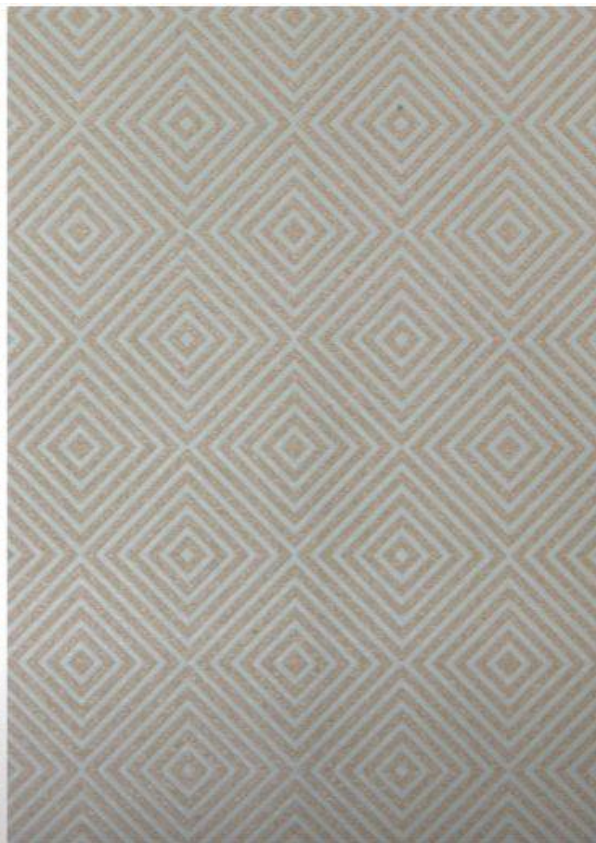

Geometry, флизелин