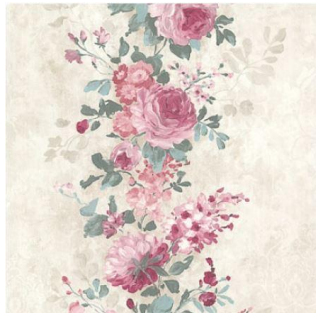

Chelsea Decor Wallpapers

- Theatre
- Oak Hill
- Madeleine
- Manhattan Club
- Midsummer
- Bramhall
- Vision
- Tempus
- Revere
- Vermeil
- Concerto
- Belle Vue
- **Roma**
- Classics of England
- Geometry
- Geometry of nature