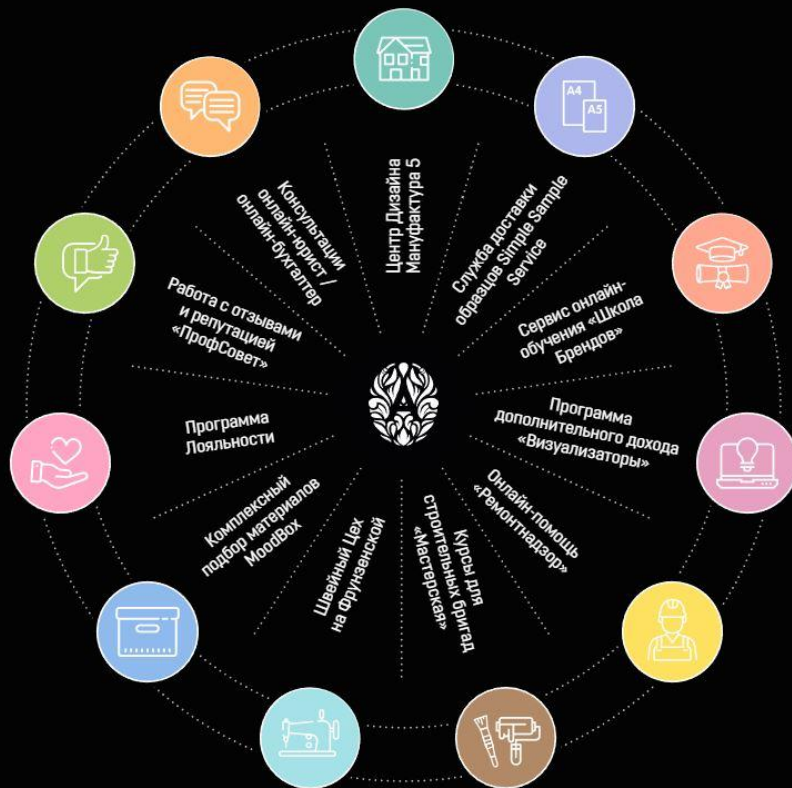

Экосистема «Амбир Декор»

11 проектов для профессионалов интерьерной сферы

Tribute, Prisma, Kent, Khromatic

Коллекции Khroma 2019

KHRÔMA

by MASUREEL

Tribute

ШКОЛА БРЕНДОВ