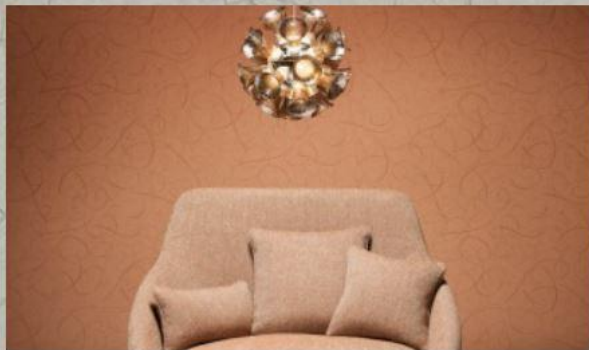

Moooi Extinct Animals

Calligraphy Bird