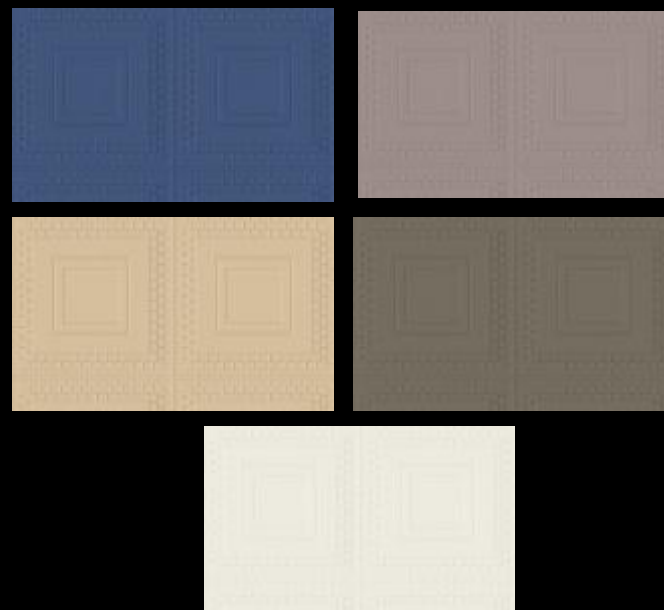

Objet

4 дизайна

Pantheon