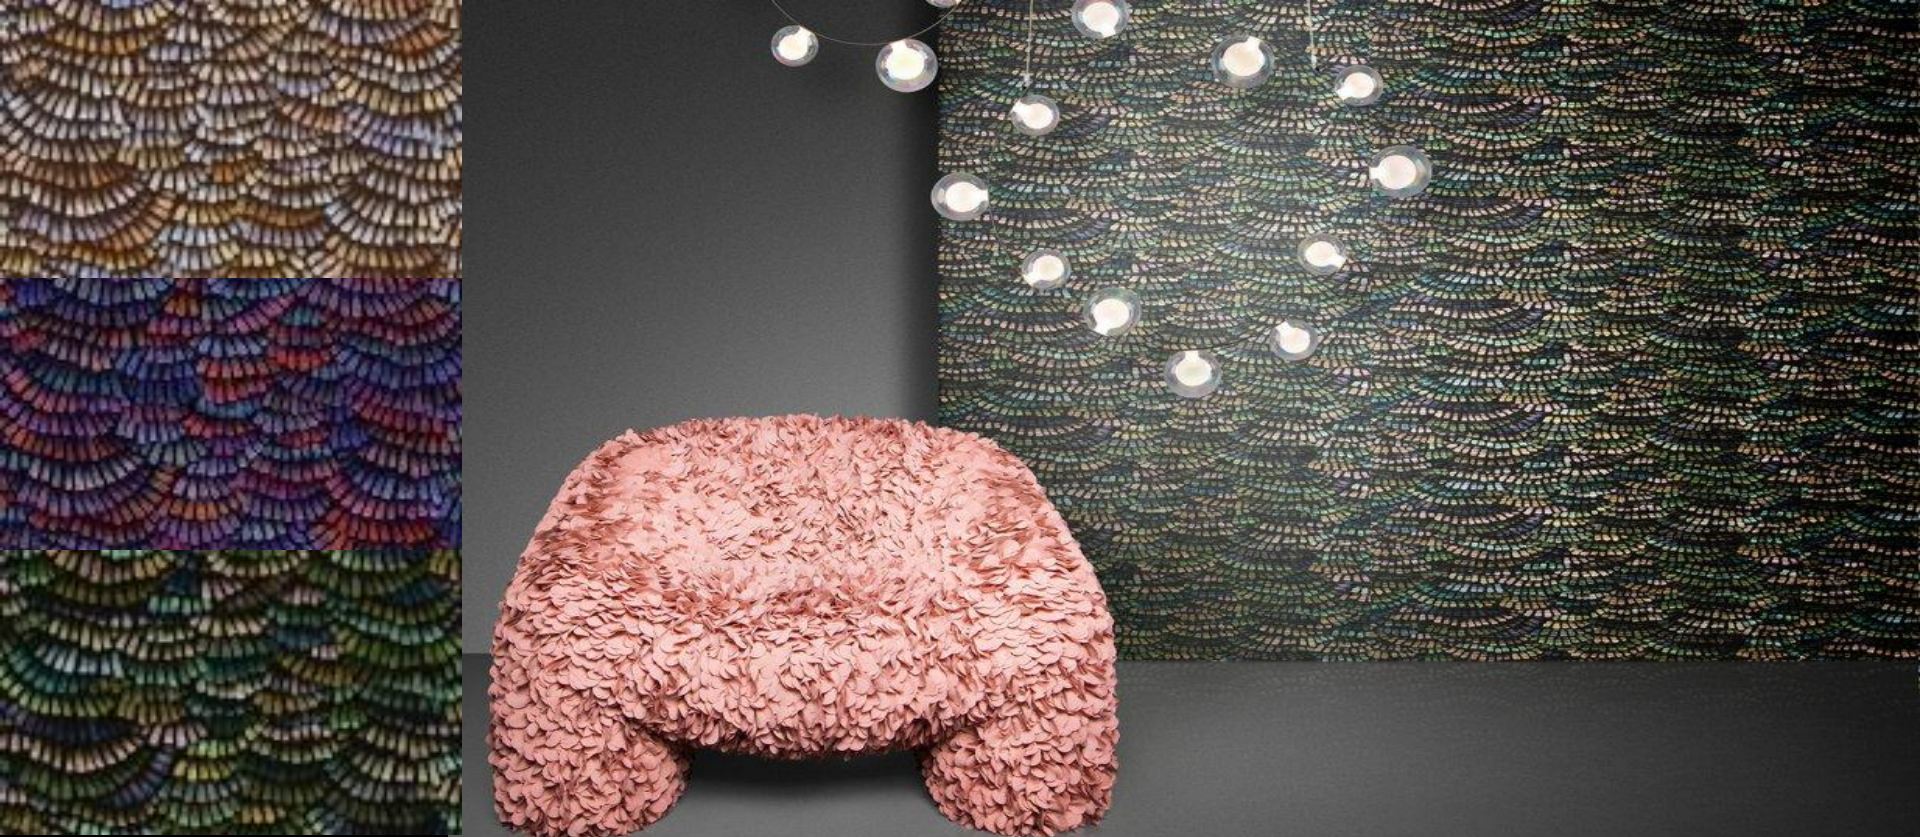

Pogo Goat. 120 см x 1 м, 3 цвета

3D-обои с синельной тканью. Замысловатый узор, хореография танцующих козлов Пого.

Dandelion Cranes. 120 см x 1 м, 3 цвета. Журавли-одуванчики. Плиссированный текстиль. Рисунок напоминает веера с перьями. Вдохновение: расцветка журавлей и веерообразные крылья.