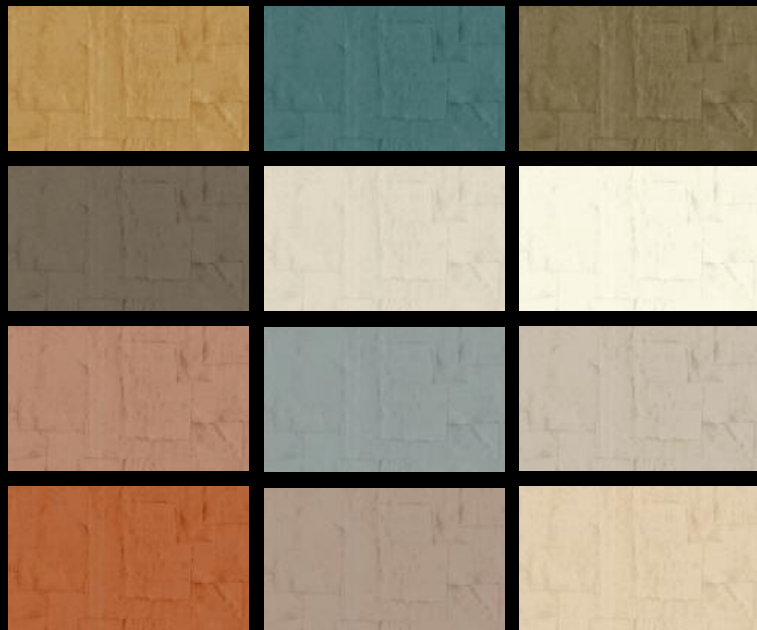

Sculptura

4 дизайна

Oblong, 12 оттенков