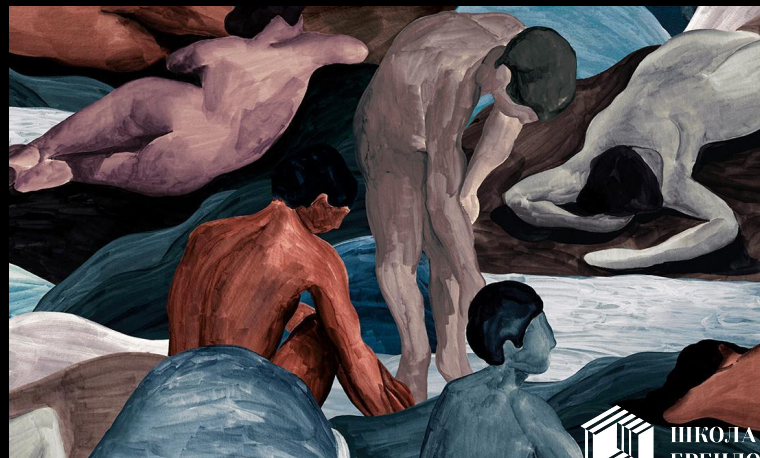

Дизайны: штукатурка, роскошная мозаика, панно.

Материал: флизелин, текстиль, фольга.

Размер: 0,95 см x 1 м, 130 см x 1 м, 0,9 см x 1 м

Коллекция заказная

Les Termes

5 дизайнов

Saturnia

Orizzonte