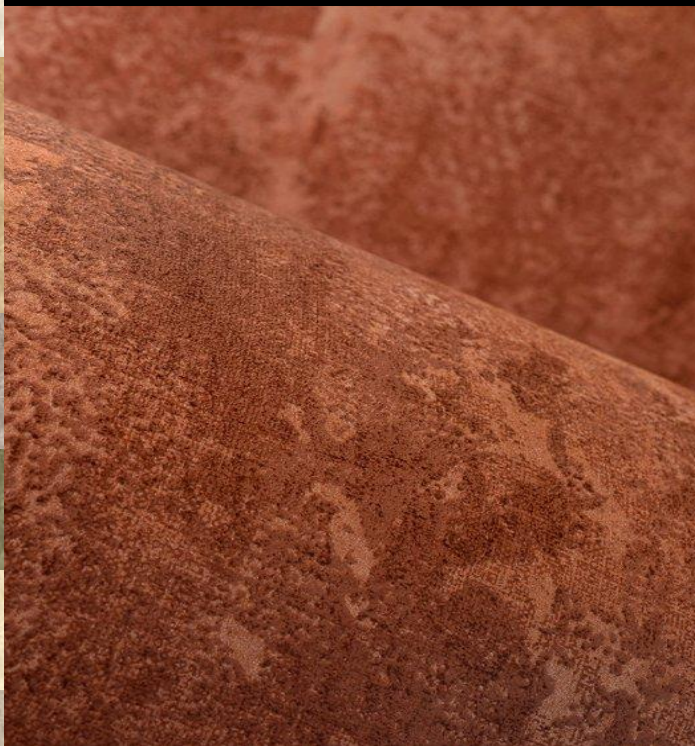

Stucco. 90 см x 1 м, 16 цветов

Вдохновение: декоративная штукатурка из греко-римской древности