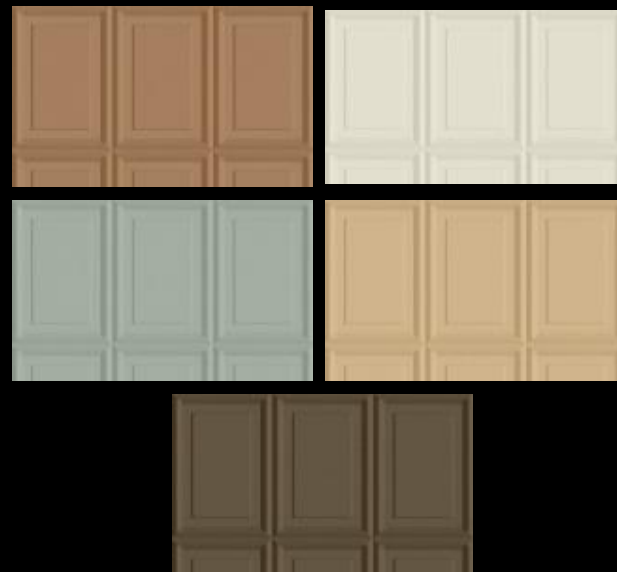

Дизайны: геометрия, имитация лепных элементов

Материал: флизелин, 3D-текстиль, микрофибра

Размер: панно 120 см x 1 м, 120 см x 298 см

Коллекция заказная

Objet

4 дизайна

Grandeur

Cassetta