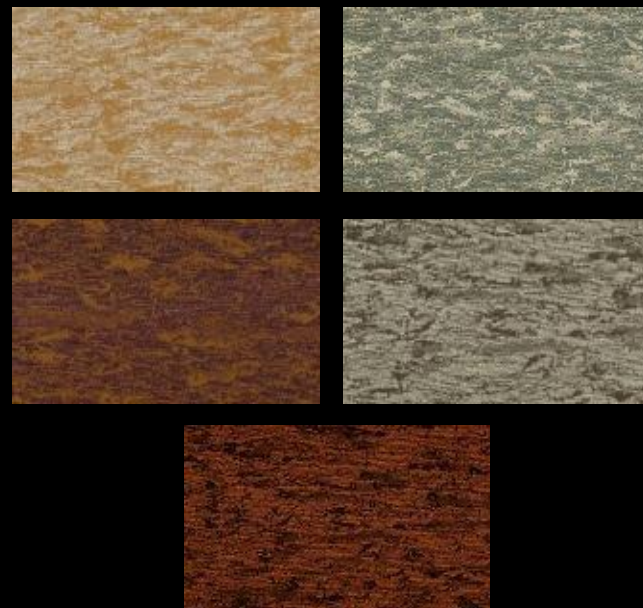

Les Termes

5 дизайнов

Orizzonte