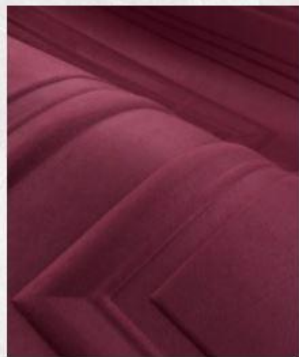

Objet. Couture

Grandeur