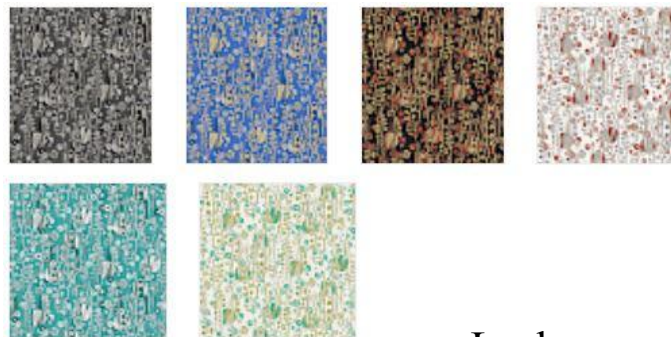

Agathe. ДИЗАЙНЫ

Mildred