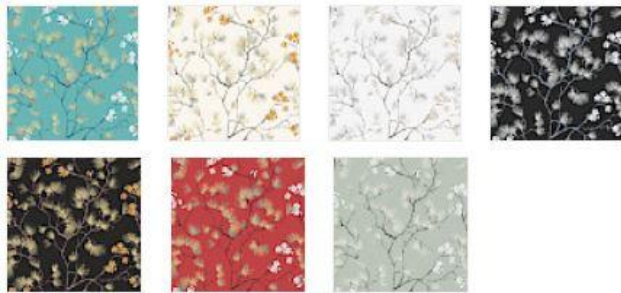

Kimono. ДИЗАЙНЫ

Naru