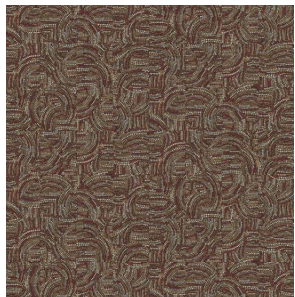

Khroma

Havana

Wall Designs II

Colorythm

Agathe

Kimono