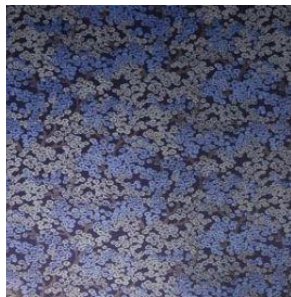

Khroma

Havana

Wall Designs II

Colorythm

Agathe

Kimono