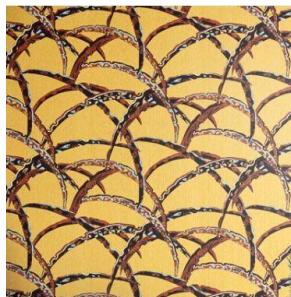

Khroma

Havana

Wall Designs II

Colorythm

Agathe

Kimono