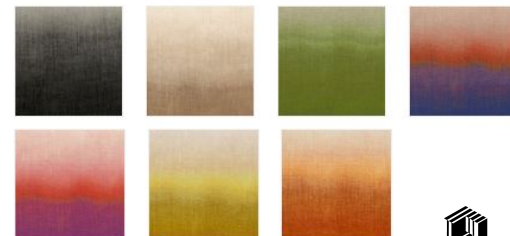

Wall Designs II. ДИЗАЙНЫ

Schady