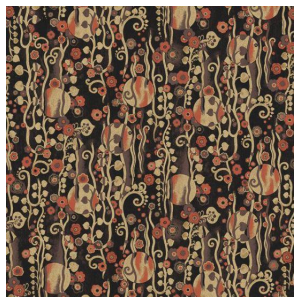

Khroma

Havana

Wall Designs II

Colorythm

Agathe

Kimono