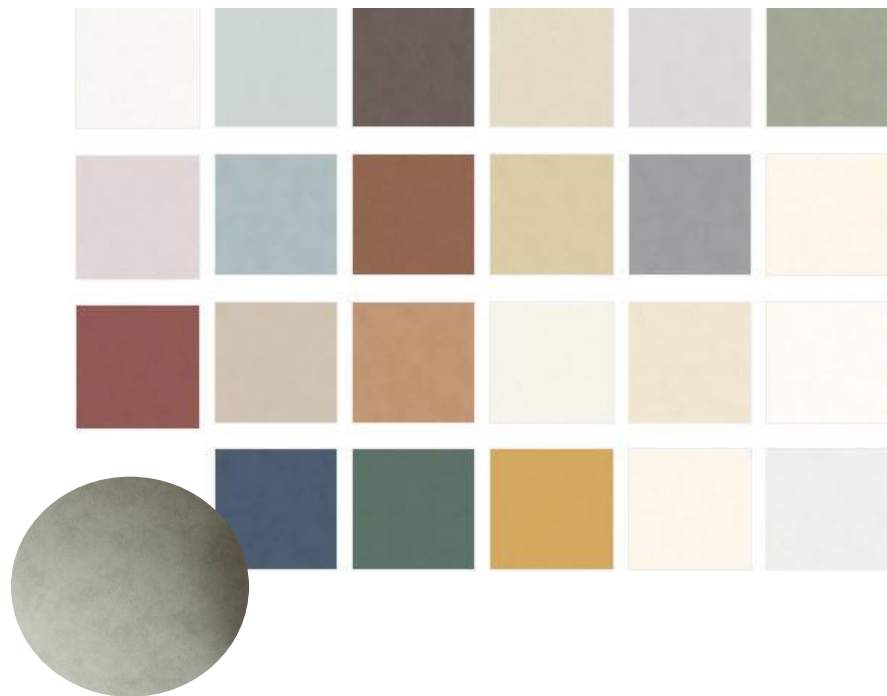

Colorythm. Дизайны

2 дизайна

Color