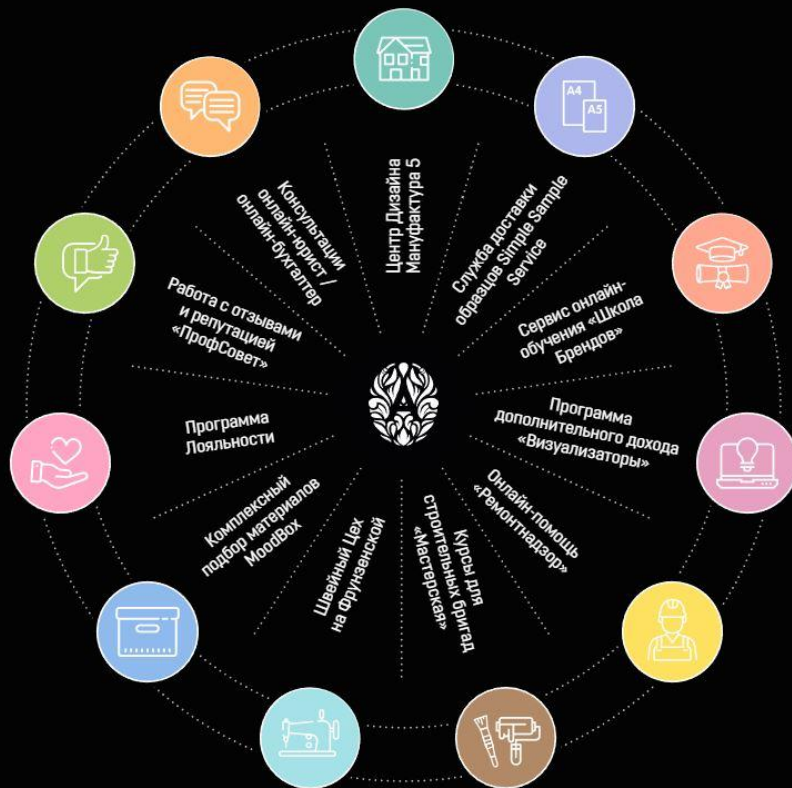

Экосистема «Амбир Декор»

11 проектов для профессионалов интерьерной сферы

Новинки 2021 года. Коллекции Khroma

Masureel: новинки 2021 года

Khroma

Havana
Wall Designs II
Colorythm
Agathe
Kimono

Zoom

Goja
Bahia
Lotus
Be Happy