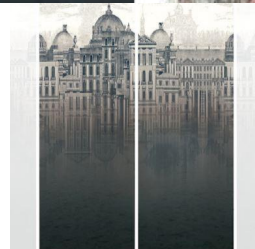

Castleviev