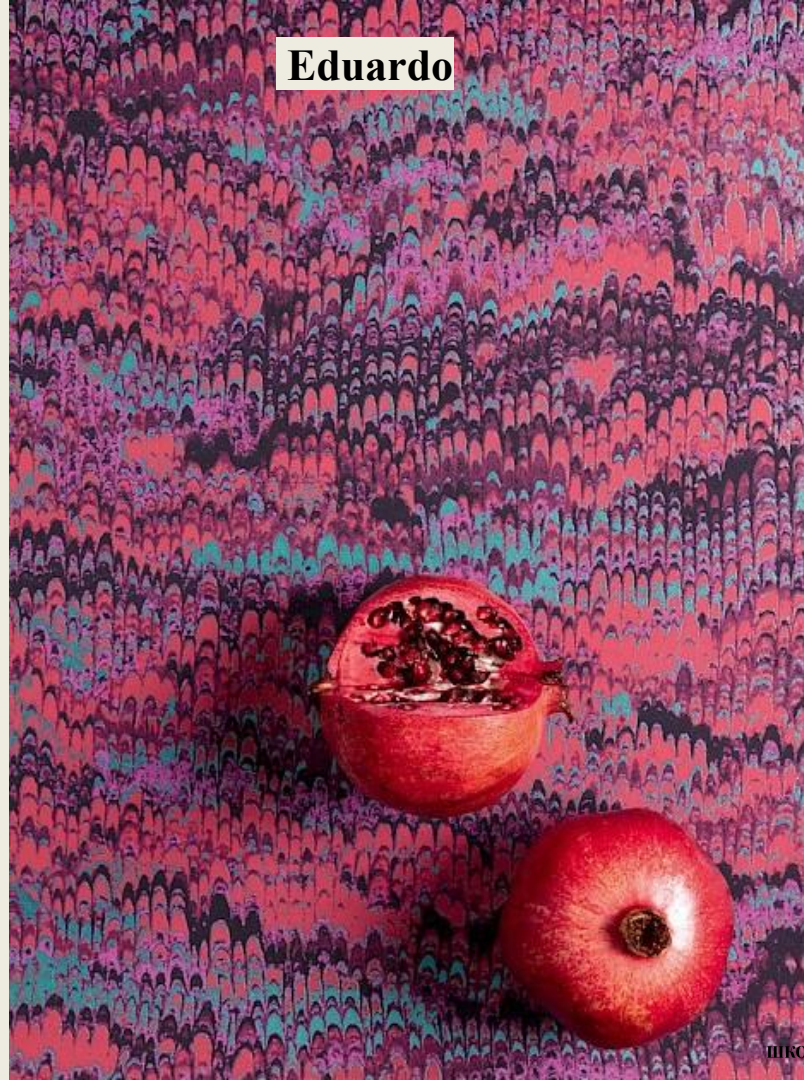

Дизайны Navana

Cactus

Eduardo