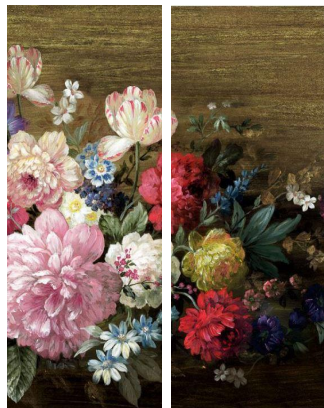

Khroma

Havana

Wall Designs II

Colorythm

Agathe

Kimono