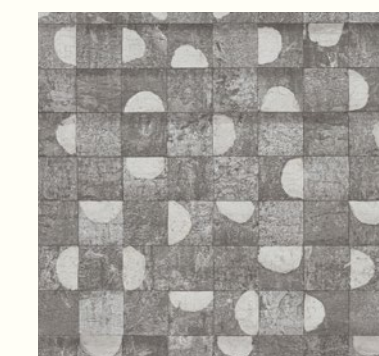

Раковины Cariz были тщательно отобраны и искусно обработаны, чтобы сохранить их непревзойденную красоту и подчеркнуть присущее им великолепие.

ДИЗАЙНЫ

Геометрические узоры, благородные дизайны с комбинациями различных природных и технологичных фактур создают неповторимый эффект на стене.

ЦВЕТОВАЯ ГАММА

От цвета слоновой кости до бежевых и коричневых

Производство: Бельгия

Материал: различные виды древесины

Формат: метражная коллекция 1,1 x 1 м

Nias

Самый графичный дизайн из всей коллекции: лоскутное одеяло бумаги ручной работы в сочетании с крупными ракушками Capiz. В дизайн вплетены кубики перламутра. Доступны 3 различных цветовых решения с серебристой, золотой или нейтральной окраской, придающей дизайну сияющий металлический оттенок.

ARC41

ARC42

ARC43

Timor

Цифровая печать на маленьком слюдяном рисунке, вдохновленном видом «бывшей в употреблении стены», которой пришлось пережить суровые испытания. Это непрерывный дизайн с большим рапортом (3 м), который можно располагать в произвольном порядке. Доступен в 3 цветовых вариантах, основанных на естественных тонах.