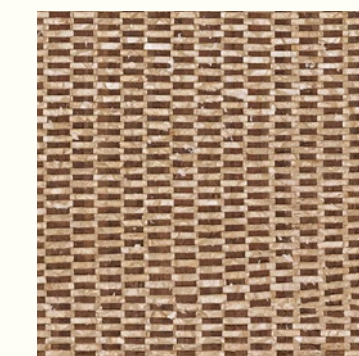

Более рельефные полосы Capiz. В этом дизайне используется тот же принцип что и в дизайне Lombok, но бумажные ленты шире. Сделаны в четырех цветовых вариантах, от белого цвета слоновой кости до более бежевых и коричневых тонов.

ARC31

ARC32

ARC33

ARC34

Vacan

Этот дизайн состоит из слюдяных камней среднего размера. Тонкая, неправильной формы полоска подчеркивает игру света и тени и придает еще больше блеска дизайну. Выпускаются в 3-х цветовых вариантах.