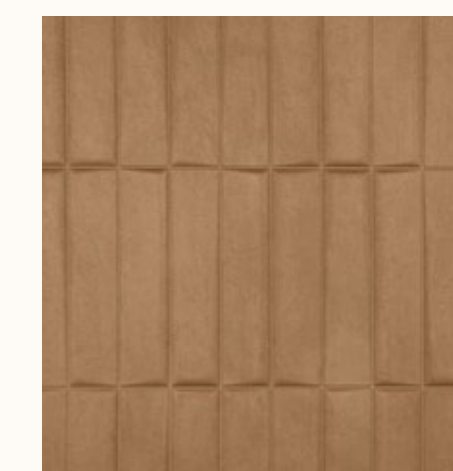

Yugen

Увеличьте пространство с помощью обоев, которые отражают суть Югэна, японской концепции изысканности и тайны. Узкие вертикальные прямоугольники с неровной текстурой создают завораживающий трехмерный эффект, напоминающий абстрактную интерпретацию маленьких плиток метро. Эти обои не только привлекательны визуально, но и ощутимо соблазнительны. Внешний вид замши создает эффект поглаживания, добавляя ощущение роскоши и комфорта.

72500

72501

72502

72503

72504