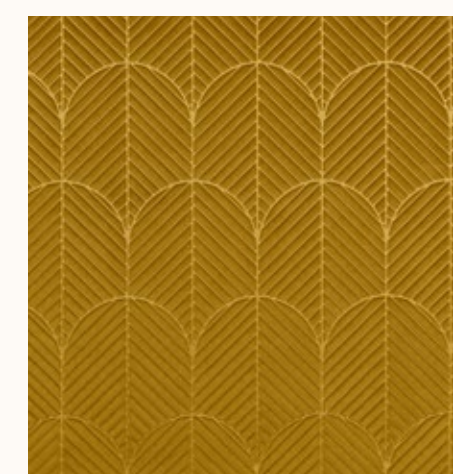

Анисса

Японский термин Анисса означает «изменчивый по своей природе». Диагональные линии в этом дизайне неровные и различаются по толщине, что создает привлекательную визуальную динамику. Ярко выраженная текстура создает захватывающий трехмерный эффект, который действительно оживляет комнату, а мягкая, соблазнительная бархатная отделка почти неотразимо приятна на ощупь.

72520

72521

72522

72523

72524