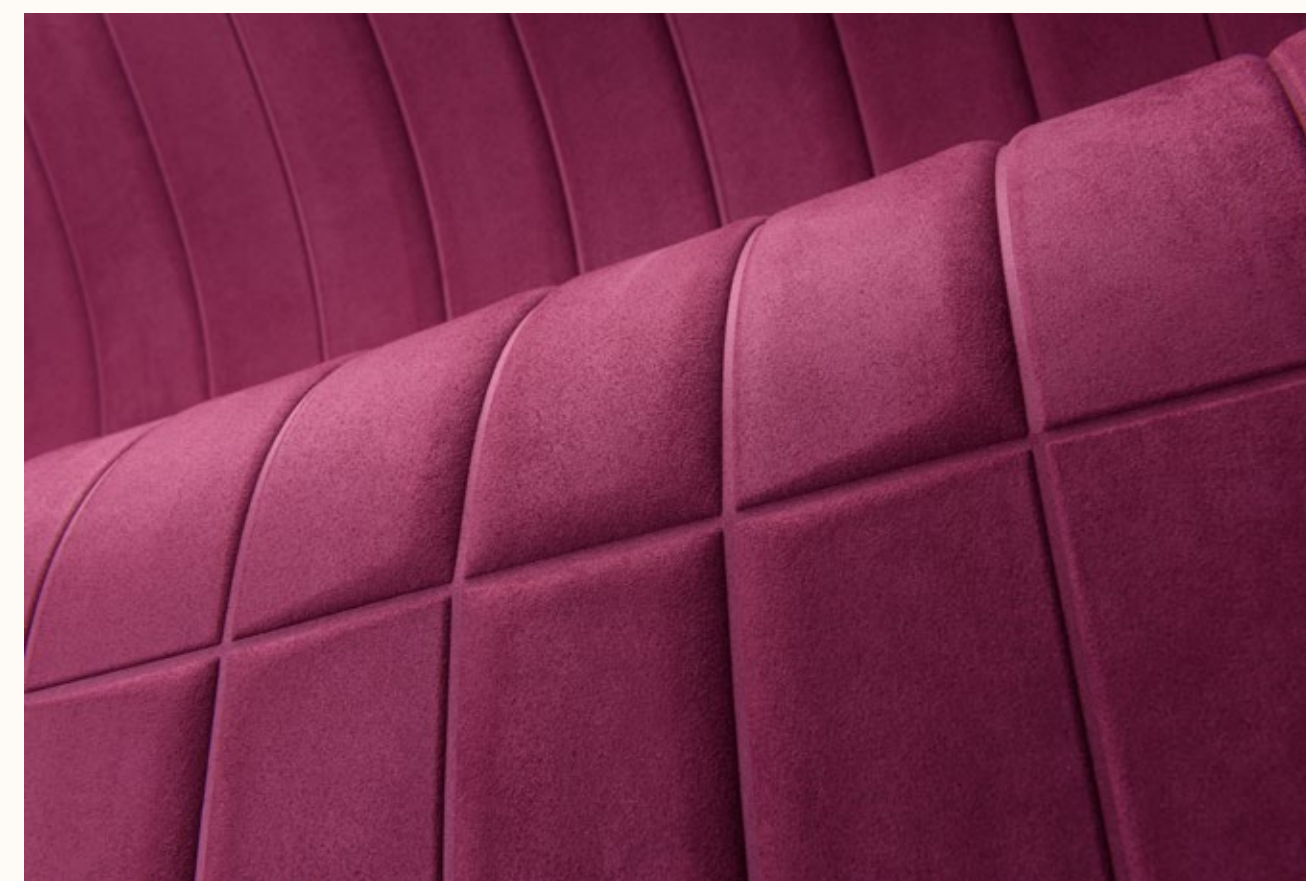

ARTE®

KANSO

KANSO

Окунитесь в мир Кансо, вдохновленный японской концепцией минимализма и простоты дизайна интерьера. Коллекция воплощает суть дизайна, объединяя гладкие и, казалось бы, простые геометрические узоры. Ярко выраженная текстура обоев придает помещению тактильную выразительность, а мягкая бархатная ткань придает ощущение тепла и уюта. Результатом стала коллекция, которая излучает роскошь без излишеств, где все узоры и цвета тщательно подобраны, чтобы предложить неподвластную времени элегантность.

72510

72511

72512

72513

72514

Yugen

Увеличьте пространство с помощью обоев, которые отражают суть Югэна, японской концепции изысканности и тайны. Узкие вертикальные прямоугольники с неровной текстурой создают завораживающий трехмерный эффект, напоминающий абстрактную интерпретацию маленьких плиток метро. Эти обои не только привлекательны визуально, но и ощутимо соблазнительны. Внешний вид замши создает эффект поглаживания, добавляя ощущение роскоши и комфорта.