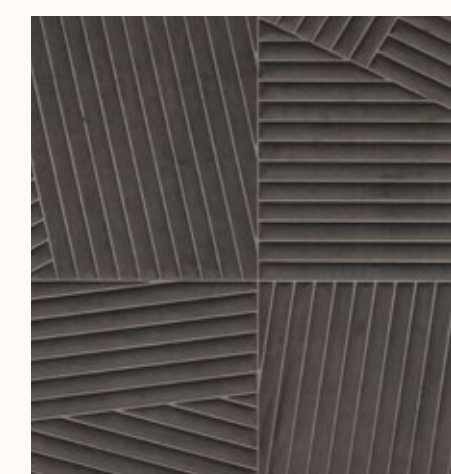

ARTE®

KANSO

KANSO

Окунитесь в мир Кансо, вдохновленный японской концепцией минимализма и простоты дизайна интерьера. Коллекция воплощает суть дизайна, объединяя гладкие и, казалось бы, простые геометрические узоры. Ярко выраженная текстура обоев придает помещению тактильную выразительность, а мягкая бархатная ткань придает ощущение тепла и уюта. Результатом стала коллекция, которая излучает роскошь без излишеств, где все узоры и цвета тщательно подобраны, чтобы предложить неподвластную времени элегантность.

ДИЗАЙНЫ

Геометрия 3D

ЦВЕТОВАЯ ГАММА

Лазурный, кунжут, экрю, золото, перец чили, ириска, нуга, корица.

Производство: Бельгия

Материал: текстиль на флизелиновой основе

Размеры: метражные 1,2 x 1 м

Shibumi

Вдохновленный утонченной японской концепцией простоты и сложности, Сибуми предлагает визуальный опыт, который никогда не бывает скучным. В этом уникальном дизайне диагональные полосы меняют направление, создавая интригующую визуальную динамику. Это 3D-обои, отделанные мягкой бархатной тканью, завораживают как взгляд, так и кончики пальцев.

72530

72531

72532

72533

72534

Анисса

Японский термин Анисса означает «изменчивый по своей природе». Диагональные линии в этом дизайне неровные и различаются по толщине, что создает привлекательную визуальную динамику. Ярко выраженная текстура создает захватывающий трехмерный эффект, который действительно оживляет комнату, а мягкая, соблазнительная бархатная отделка почти неотразимо приятна на ощупь.