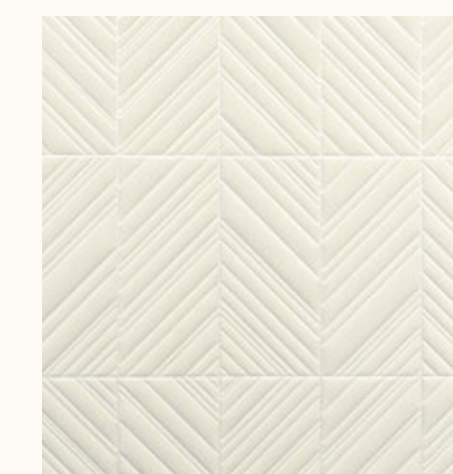

72520

72521

72522

72523

72524

Iki

«IKI», концепция, которую сложно перевести одним словом, охватывает мир изысканности, элегантности, простоты и глубокого понимания красоты повседневных вещей. «Ики» становится осязаемым в этом дизайне: диагональные линии создают красиво увеличенный узор «елочка». Расстояние между этими линиями выразительно неравномерное, что придает стене игривый и динамичный вид. Выраженная текстура придает ей захватывающий трехмерный эффект, а верхний слой из мягкого бархата придает нотку роскоши, благодаря чему практически невозможно не захотеть прикоснуться к стене.

72510

72511

72512

72513

72514

Yugen

Увеличьте пространство с помощью обоев, которые отражают суть Югэна, японской концепции изысканности и тайны. Узкие вертикальные прямоугольники с неровной текстурой создают завораживающий трехмерный эффект, напоминающий абстрактную интерпретацию маленьких плиток метро. Эти обои не только привлекательны визуально, но и ощутимо соблазнительны. Внешний вид замши создает эффект поглаживания, добавляя ощущение роскоши и комфорта.