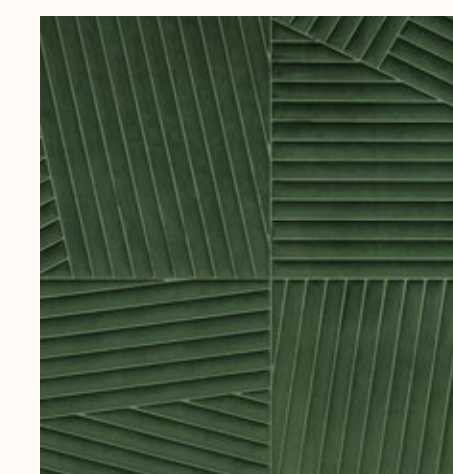

ДИЗАЙНЫ

Геометрия 3D

ЦВЕТОВАЯ ГАММА

Лазурный, кунжут, экрю, золото, перец чили, ириска, нуга, корица.

Производство: Бельгия

Материал: текстиль на флизелиновой основе

Размеры: метражные 1,2 x 1 м

Shibumi

Вдохновленный утонченной японской концепцией простоты и сложности, Сибуми предлагает визуальный опыт, который никогда не бывает скучным. В этом уникальном дизайне диагональные полосы меняют направление, создавая интригующую визуальную динамику. Это 3D-обои, отделанные мягкой бархатной тканью, завораживают как взгляд, так и кончики пальцев.

72530

72531

72532

72533

72534

Анисса

Японский термин Анисса означает «изменчивый по своей природе». Диагональные линии в этом дизайне неровные и различаются по толщине, что создает привлекательную визуальную динамику. Ярко выраженная текстура создает захватывающий трехмерный эффект, который действительно оживляет комнату, а мягкая, соблазнительная бархатная отделка почти неотразимо приятна на ощупь.

72520

72521

72522

72523

72524

Iki

«IKI», концепция, которую сложно перевести одним словом, охватывает мир изысканности, элегантности, простоты и глубокого понимания красоты повседневных вещей. «Ики» становится осязаемым в этом дизайне: диагональные линии создают красиво увеличенный узор «елочка». Расстояние между этими линиями выразительно неравномерное, что придает стене игривый и динамичный вид. Выраженная текстура придает ей захватывающий трехмерный эффект, а верхний слой из мягкого бархата придает нотку роскоши, благодаря чему практически невозможно не захотеть прикоснуться к стене.