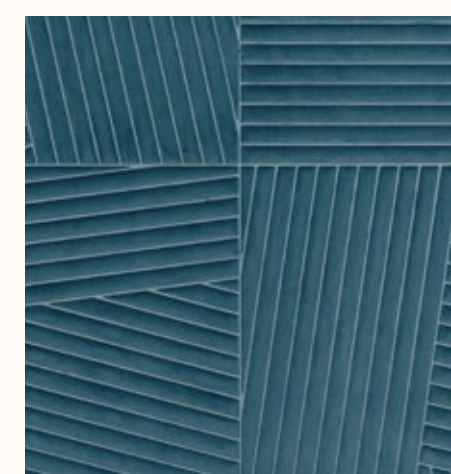

ARTE®

KANSO

KANSO

Окунитесь в мир Кансо, вдохновленный японской концепцией минимализма и простоты дизайна интерьера. Коллекция воплощает суть дизайна, объединяя гладкие и, казалось бы, простые геометрические узоры. Ярко выраженная текстура обоев придает помещению тактильную выразительность, а мягкая бархатная ткань придает ощущение тепла и уюта. Результатом стала коллекция, которая излучает роскошь без излишеств, где все узоры и цвета тщательно подобраны, чтобы предложить неподвластную времени элегантность.

ДИЗАЙНЫ

Геометрия 3D

ЦВЕТОВАЯ ГАММА

Лазурный, кунжут, экрю, золото, перец чили, ириска, нуга, корица.

Производство: Бельгия

Материал: текстиль на флизелиновой основе

Размеры: метражные 1,2 x 1 м

Shibumi

Вдохновленный утонченной японской концепцией простоты и сложности, Сибуми предлагает визуальный опыт, который никогда не бывает скучным. В этом уникальном дизайне диагональные полосы меняют направление, создавая интригующую визуальную динамику. Это 3D-обои, отделанные мягкой бархатной тканью, завораживают как взгляд, так и кончики пальцев.

72530

72531

72532

72533

72534

Анисса

Японский термин Анисса означает «изменчивый по своей природе». Диагональные линии в этом дизайне неровные и различаются по толщине, что создает привлекательную визуальную динамику. Ярко выраженная текстура создает захватывающий трехмерный эффект, который действительно оживляет комнату, а мягкая, соблазнительная бархатная отделка почти неотразимо приятна на ощупь.