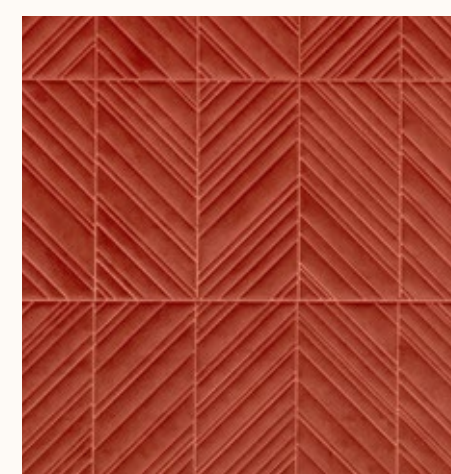

72530

72531

72532

72533

72534

Анисса

Японский термин Анисса означает «изменчивый по своей природе». Диагональные линии в этом дизайне неровные и различаются по толщине, что создает привлекательную визуальную динамику. Ярко выраженная текстура создает захватывающий трехмерный эффект, который действительно оживляет комнату, а мягкая, соблазнительная бархатная отделка почти неотразимо приятна на ощупь.

72520

72521

72522

72523

72524

Iki

«IKI», концепция, которую сложно перевести одним словом, охватывает мир изысканности, элегантности, простоты и глубокого понимания красоты повседневных вещей. «Ики» становится осязаемым в этом дизайне: диагональные линии создают красиво увеличенный узор «елочка». Расстояние между этими линиями выразительно неравномерное, что придает стене игривый и динамичный вид. Выраженная текстура придает ей захватывающий трехмерный эффект, а верхний слой из мягкого бархата придает нотку роскоши, благодаря чему практически невозможно не захотеть прикоснуться к стене.

72510

72511

72512

72513

72514

Yugen

Увеличьте пространство с помощью обоев, которые отражают суть Югэна, японской концепции изысканности и тайны. Узкие вертикальные прямоугольники с неровной текстурой создают завораживающий трехмерный эффект, напоминающий абстрактную интерпретацию маленьких плиток метро. Эти обои не только привлекательны визуально, но и ощутимо соблазнительны. Внешний вид замши создает эффект поглаживания, добавляя ощущение роскоши и комфорта.