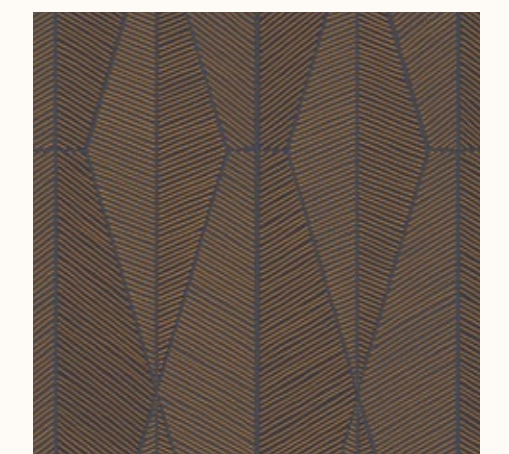

YSA101

YSA102

YSA103

YSA104

ARI

Узор из коллекции Ari использует свет для обогащения пространства. Полосы узора имеют одинаковый цвет и материал. Но расположив их в двух разных направлениях, вы получите разные цвета. Этот эффект подчеркивается чуть более тёмным цветом фона.

YSA301

YSA302

YSA303

YSA304

YSA306

Olan

Геометрический дизайн, напоминающий небольшую плитку на уютной террасе или патио.

YSA201

YSA202

YSA203

YSA204

YSA205

YSA206

Bodie

Сводя великолепие природы к её самым простым формам, обои представляют собой красивый графический дизайн цветущих растений, состоящий из комбинации геометрических элементов: эллипсов, сфер и линий.