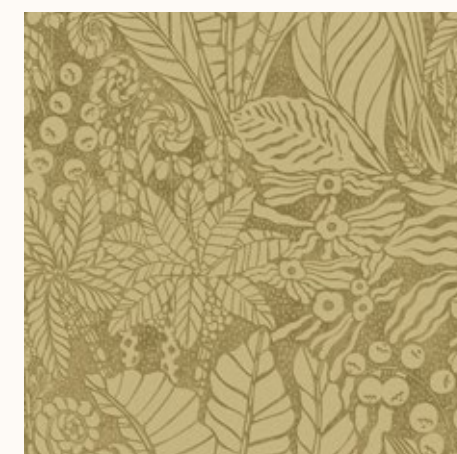

Madita

Madita — это своего рода абстрактный сад, в котором вы увидите майские деревья, папоротники, ягодные кусты и многое другое. Эффект барельефа на стене.

YSA102