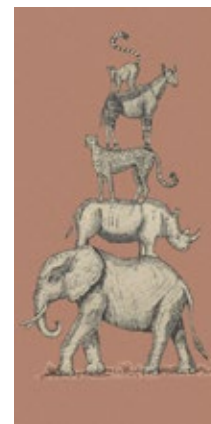

Eijffinger[®]
Decorating the world

MINI ME

MINI ME

Коллекция **Mini me** предлагает отправиться в веселый зоопарк для самых маленьких: разнообразные дизайны с животными выполнены в узнаваемой наивной манере и помогут развить в детях любопытство к окружающему миру. Особенностью каталога являются антивандальные рельефные обои с эффектом грифельной доски, на которых можно рисовать мелками. Также в коллекции представлены обои, светящиеся в темноте, благодаря нанесению специальной краски.

Сказочное небо в радугах

Обои с эффектом грифельной доски

Ночное небо со светящимися лунами

Океан с кашалотами и рыбами

Лесные обитатели: ежики, еноты, белки, зайцы, лисы

Фантазийные пальмы

Зеркальный орнамент
с африканскими животными

Мелкая мозаика
из геометрических фигур

Абстракция в стиле детских рисунков

ПАННО

Волшебные единороги
на цветущем лугу

Пирамида из экзотических животных

ПАННО

Лесной пейзаж с кружевными деревьями

Ночное небо с огромной луной

Мелкие полевые цветы

ПАННО

Забавное семейство панд

Тигры в тропиках

Абстракция в стиле
детских рисунков