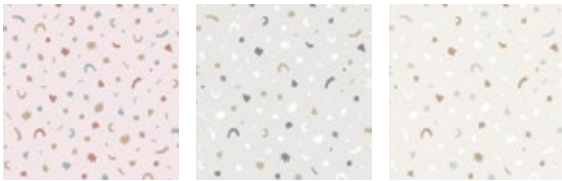

флизелин, покрытие с эффектом грифельной доски, самосветящиеся краски

Формат, размер

рулоны 0,52 x 10 м, разноформатные панно

Стиль

детский

Срок действия

декабрь 2023

Цветное конфетти

Сказочное небо в радугах

Обои с эффектом грифельной доски

Ночное небо со светящимися лунами

Океан с кашалотами и рыбами

Лесные обитатели: ежики, еноты, белки, зайцы, лисы

Фантазийные пальмы

Зеркальный орнамент
с африканскими животными

Мелкая мозаика
из геометрических фигур

Абстракция в стиле детских рисунков

ПАННО

Волшебные единороги
на цветущем лугу

Пирамида из экзотических животных

ПАННО

Лесной пейзаж с кружевными деревьями

Ночное небо с огромной луной