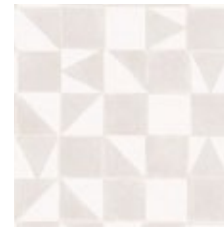

флизелин, покрытие с эффектом грифельной доски, самосветящиеся краски

Формат, размер

рулоны 0,52 x 10 м, разноформатные панно

Стиль

детский

Срок действия

декабрь 2023

Цветное конфетти

Мелкая мозаика
из геометрических фигур

Абстракция в стиле детских рисунков

ПАННО

Волшебные единороги
на цветущем лугу

Пирамида из экзотических животных

ПАННО

Лесной пейзаж с кружевными деревьями

Ночное небо с огромной луной