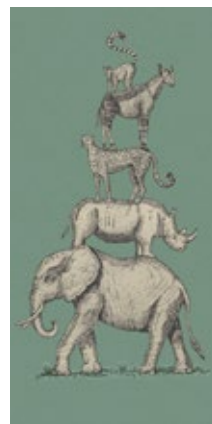

Eijffinger[®]
Decorating the world

MINI ME

MINI ME

Коллекция **Mini me** предлагает отправиться в веселый зоопарк для самых маленьких: разнообразные дизайны с животными выполнены в узнаваемой наивной манере и помогут развить в детях любопытство к окружающему миру. Особенностью каталога являются антивандальные рельефные обои с эффектом грифельной доски, на которых можно рисовать мелками. Также в коллекции представлены обои, светящиеся в темноте, благодаря нанесению специальной краски.

Сказочное небо в радугах

Обои с эффектом грифельной доски

Ночное небо со светящимися лунами

Океан с кашалотами и рыбами

Лесные обитатели: ежики, еноты, белки, зайцы, лисы

Фантазийные пальмы

Зеркальный орнамент
с африканскими животными

Мелкая мозаика
из геометрических фигур

Абстракция в стиле детских рисунков

ПАННО

Волшебные единороги
на цветущем лугу

Пирамида из экзотических животных

ПАННО

Лесной пейзаж с кружевными деревьями

Ночное небо с огромной луной

Мелкие полевые цветы

ПАННО

Забавное семейство панд

Тигры в тропиках

Абстракция в стиле
детских рисунков