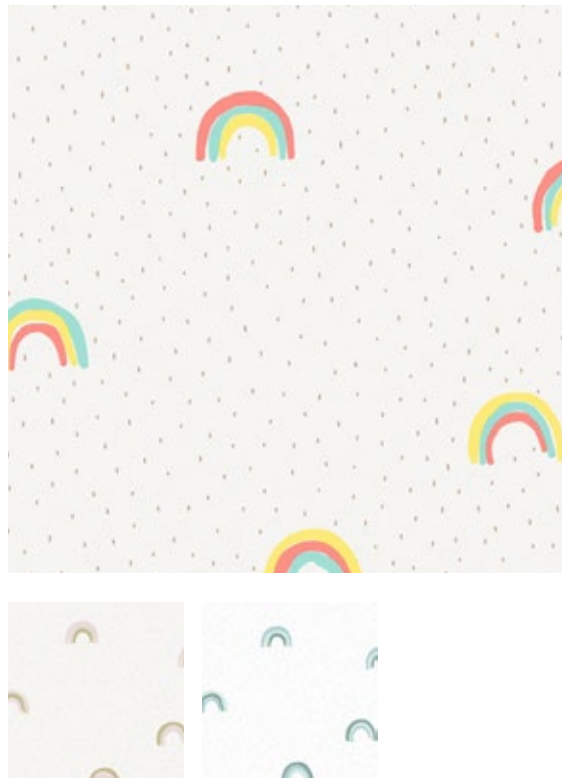

флизелин, покрытие с эффектом грифельной доски, самосветящиеся краски

Формат, размер

рулоны 0,52 x 10 м, разноформатные панно

Стиль

детский

Срок действия

декабрь 2023

Цветное конфетти