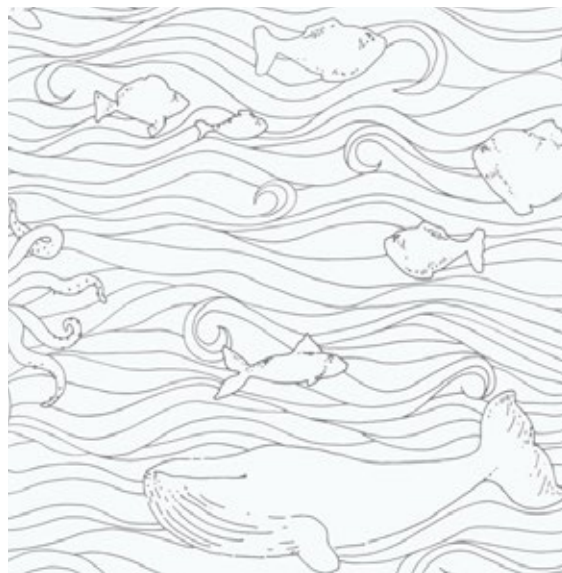

Сказочное небо в радугах