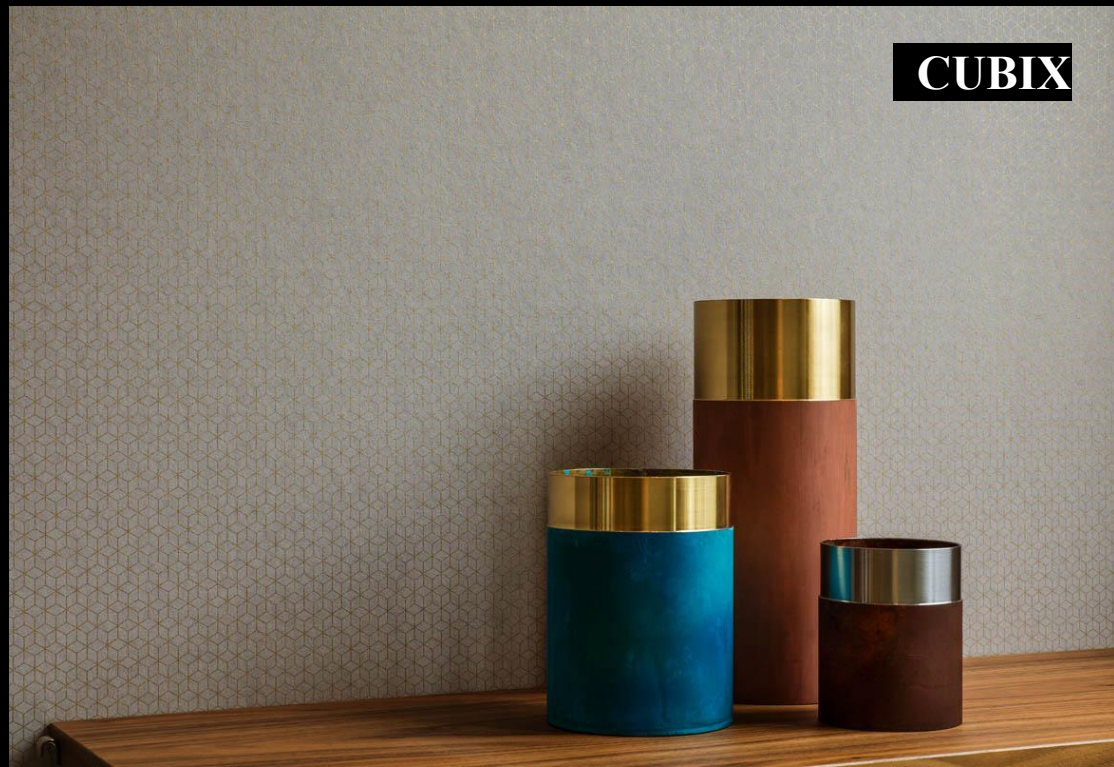

66502

66503

66504

66505

66506

EDGE

Тонкий зигзагообразный узор с металлическим отливом. Напоминает берёзовый лес

CUBIX