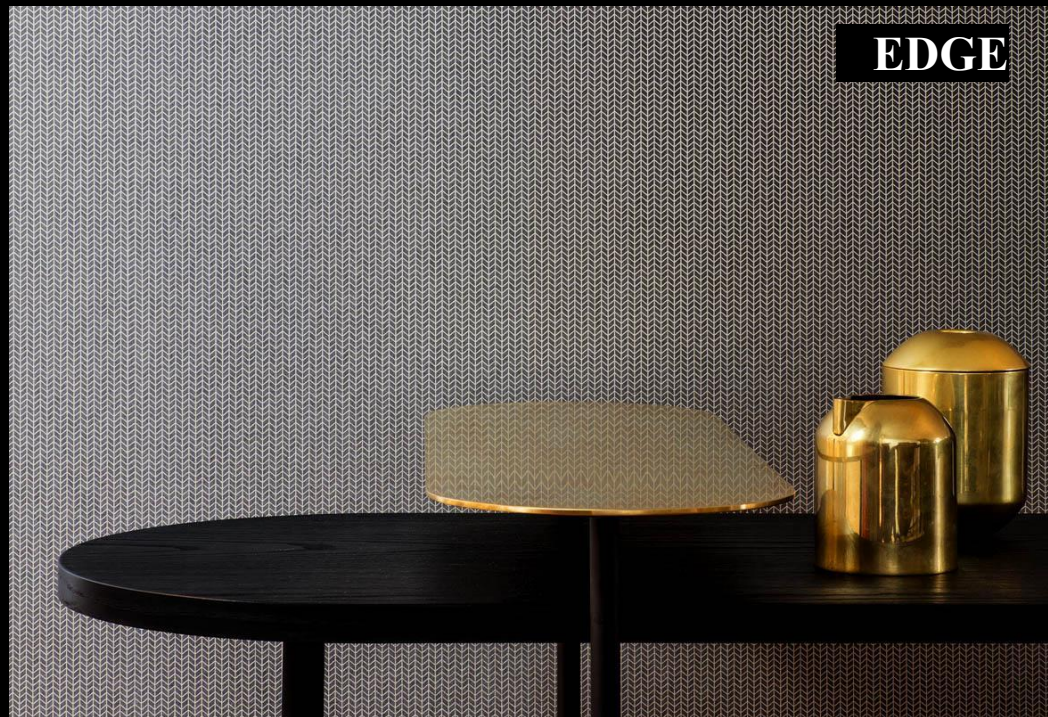

66502

66503

66504

66505

66506

EDGE

Тонкий зигзагообразный узор с металлическим отливом. Напоминает берёзовый лес

CUBIX