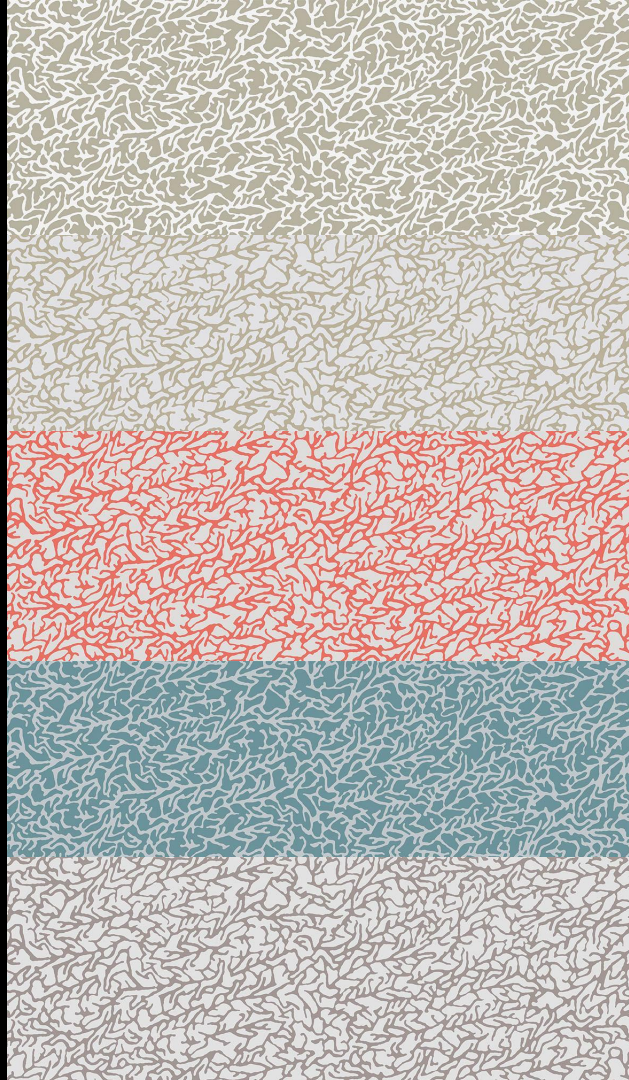

77110

77111

77112

77113

MERMAID

Сказочный чувственный дизайн

FLOAT

Зрелищный эффект, контрастные цветовые сочетания