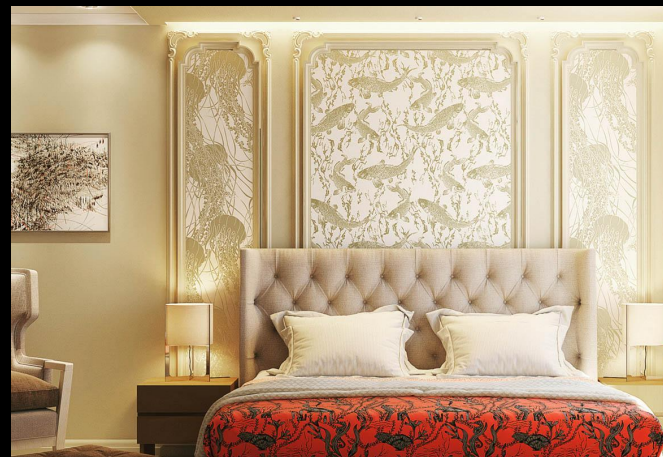

Размер: рулоны 10, 05 м x 0, 53 м и 10, 05 м x 00, 52 м

Цена: от от 6 160 до 10 900 р.

Частично складская программа

Hidden Treasures. Дизайны

7 дизайнов и 1 плейн

MERMAID

77050

77051