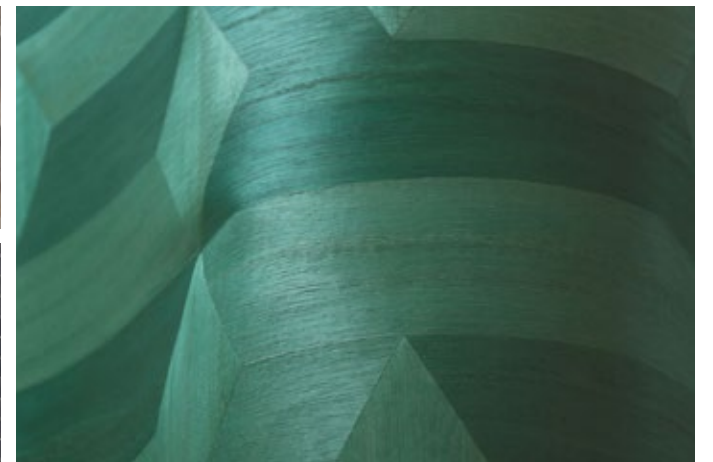

Формат, размер

метражные 91,44 см

Стиль

природный, геометрия

Срок действия

декабрь 2023

Узор из гексагонов «пчелиные соты»

Геометрическая мозаика с отделкой фольгой

Плетение «шахматка»

Сложный узор-лабиринт