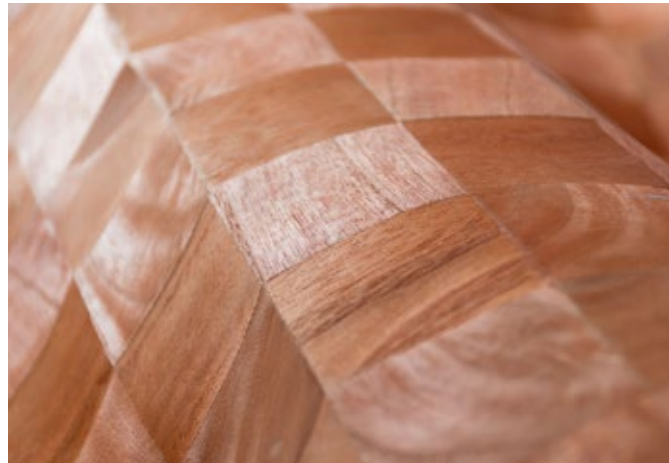

ARTE®

TIMBER

TIMBER

Эксклюзивная коллекция **Timber** выполнена из натурального шпона. Пластины из древесины павловнии (Адамова дерева) обработаны по особой технологии, сохраняющей природный узор волокон. Настенные покрытия из шпона стабилизируют уровень влажности в помещении и улучшают акустику, благодаря изоляционным и звукопоглощающим свойствам древесины. Материал вручную склеен в панно по канонам орнаментов классических европейских мозаик.

ДИЗАЙНЫ

В коллекции представлены четыре простых и при этом эффектных дизайна. Знаменитый орнамент из гексагонов «пчелиные соты» выполнен в комплиментарных природных цветах. Геометрический узор-лабиринт напоминает карту мегаполиса с небоскребами: этот узор обладает контрастной глубиной и особым ритмом, наполняющим помещение активной энергией. Дизайн «шахматка» из идеальных квадратов интересен игрой природных узоров древесины. Строгая мозаика из прямоугольников и трапеций дополнена отделкой из фольги, смягчающей рисунок.

Формат, размер

метражные 91,44 см

Стиль

природный, геометрия

Срок действия

декабрь 2023

Узор из гексагонов «пчелиные соты»

Геометрическая мозаика с отделкой фольгой

Плетение «шахматка»

Сложный узор-лабиринт