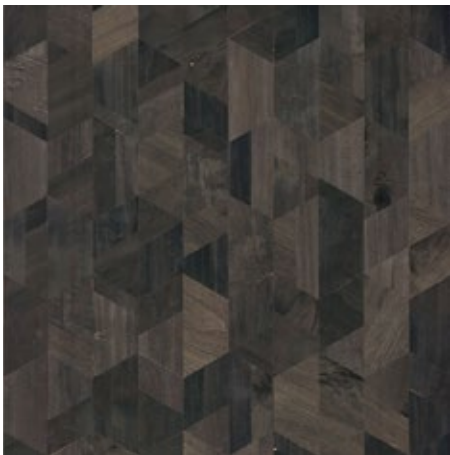

ARTE®

TIMBER

TIMBER

Эксклюзивная коллекция **Timber** выполнена из натурального шпона. Пластины из древесины павловнии (Адамова дерева) обработаны по особой технологии, сохраняющей природный узор волокон. Настенные покрытия из шпона стабилизируют уровень влажности в помещении и улучшают акустику, благодаря изоляционным и звукопоглощающим свойствам древесины. Материал вручную склеен в панно по канонам орнаментов классических европейских мозаик.

ДИЗАЙНЫ

В коллекции представлены четыре простых и при этом эффектных дизайна. Знаменитый орнамент из гексагонов «пчелиные соты» выполнен в комплиментарных природных цветах. Геометрический узор-лабиринт напоминает карту мегаполиса с небоскребами: этот узор обладает контрастной глубиной и особым ритмом, наполняющим помещение активной энергией. Дизайн «шахматка» из идеальных квадратов интересен игрой природных узоров древесины. Строгая мозаика из прямоугольников и трапеций дополнена отделкой из фольги, смягчающей рисунок.

Формат, размер

метражные 91,44 см

Стиль

природный, геометрия

Срок действия

декабрь 2023

Узор из гексагонов «пчелиные соты»

Геометрическая мозаика с отделкой фольгой

Плетение «шахматка»

Сложный узор-лабиринт