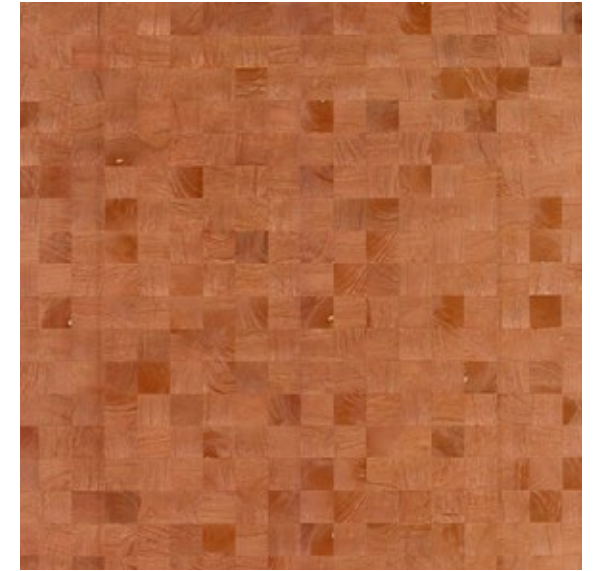

ARTE®

TIMBER

TIMBER

Эксклюзивная коллекция **Timber** выполнена из натурального шпона. Пластины из древесины павловнии (Адамова дерева) обработаны по особой технологии, сохраняющей природный узор волокон. Настенные покрытия из шпона стабилизируют уровень влажности в помещении и улучшают акустику, благодаря изоляционным и звукопоглощающим свойствам древесины. Материал вручную склеен в панно по канонам орнаментов классических европейских мозаик.

ДИЗАЙНЫ

В коллекции представлены четыре простых и при этом эффектных дизайна. Знаменитый орнамент из гексагонов «пчелиные соты» выполнен в комплиментарных природных цветах. Геометрический узор-лабиринт напоминает карту мегаполиса с небоскребами: этот узор обладает контрастной глубиной и особым ритмом, наполняющим помещение активной энергией. Дизайн «шахматка» из идеальных квадратов интересен игрой природных узоров древесины. Строгая мозаика из прямоугольников и трапеций дополнена отделкой из фольги, смягчающей рисунок.

Формат, размер

метражные 91,44 см

Стиль

природный, геометрия

Срок действия

декабрь 2023

Узор из гексагонов «пчелиные соты»

Геометрическая мозаика с отделкой фольгой

Плетение «шахматка»

Сложный узор-лабиринт