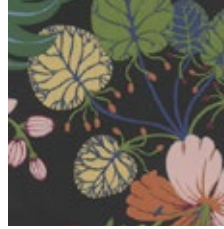

Формат, размер

рулоны 0,52 x 10 м, 0,685 x 10 м, панно 1,5 x 3 м, 3 x 3 м

Стиль

цветочный, этно

Срок действия

декабрь 2023

Яркая цветочная композиция с фантазийными элементами

Зеркальный орнамент из лозы с пышными листьями

Фоновые обои с геральдическими лилиями флёр-де-лис

Рельефный узор из мелких цветочных лепестков

Растительный узор с эффектом объемной вышивки

Объемный узор из фигурных листьев, выполненный металлизированными чернилами