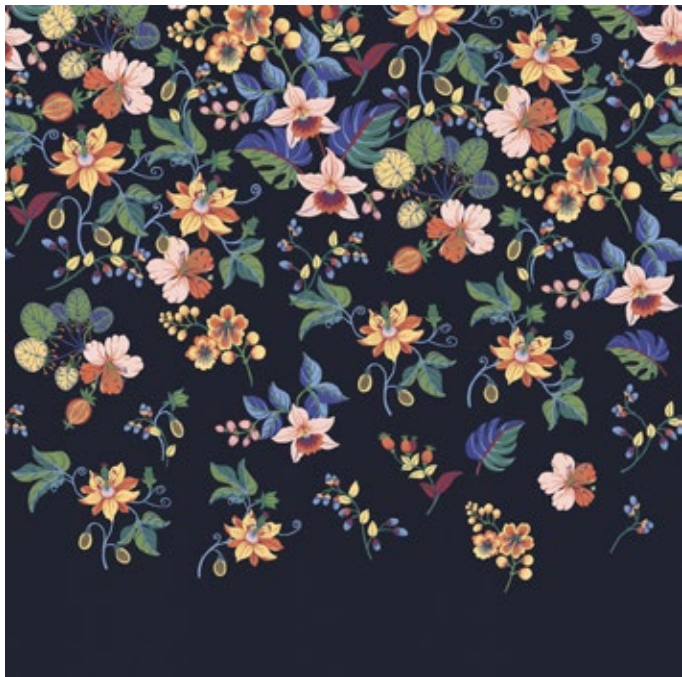

Формат, размер

рулоны 0,52 x 10 м, 0,685 x 10 м, панно 1,5 x 3 м, 3 x 3 м

Стиль

цветочный, этно

Срок действия

декабрь 2023

Яркая цветочная композиция с фантазийными элементами

Зеркальный орнамент из лозы с пышными листьями

Фоновые обои с геральдическими лилиями флёр-де-лис

Рельефный узор из мелких цветочных лепестков

Растительный узор с эффектом объемной вышивки

Объемный узор из фигурных листьев, выполненный металлизированными чернилами

ПАННО

Цветочная композиция
с эффектом занавеса

Цветочная композиция в стиле
Фриды Кало

ПАННО

Зеркальный орнамент из лозы
с листьями

Имитация
расписной плитки
в этно-стиле

Полуабстрактный рельефный
узор из цветочных лепестков