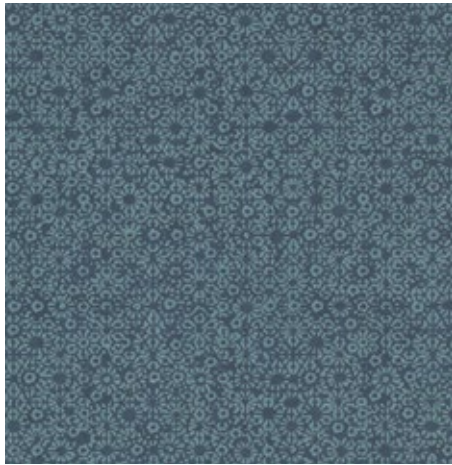

Формат, размер

рулоны 0,52 x 10 м, 0,685 x 10 м, панно 1,5 x 3 м, 3 x 3 м

Стиль

цветочный, этно

Срок действия

декабрь 2023

Яркая цветочная композиция с фантазийными элементами

Зеркальный орнамент из лозы с пышными листьями