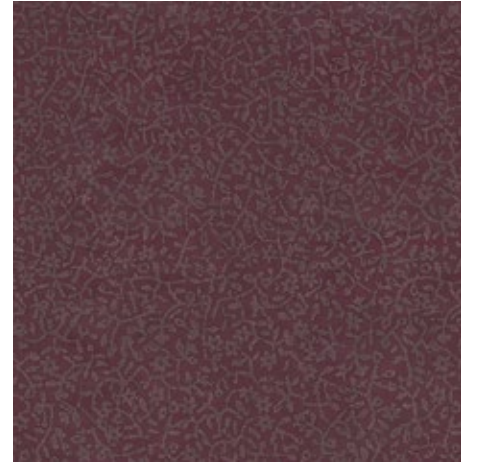

Формат, размер

рулоны 0,52 x 10 м, 0,685 x 10 м, панно 1,5 x 3 м, 3 x 3 м

Стиль

цветочный, этно

Срок действия

декабрь 2023

Яркая цветочная композиция с фантазийными элементами

Зеркальный орнамент из лозы с пышными листьями