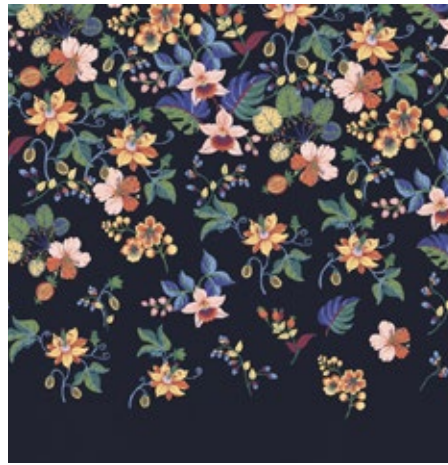

Формат, размер

рулоны 0,52 x 10 м, 0,685 x 10 м, панно 1,5 x 3 м, 3 x 3 м

Стиль

цветочный, этно

Срок действия

декабрь 2023

Яркая цветочная композиция с фантазийными элементами

Зеркальный орнамент из лозы с пышными листьями