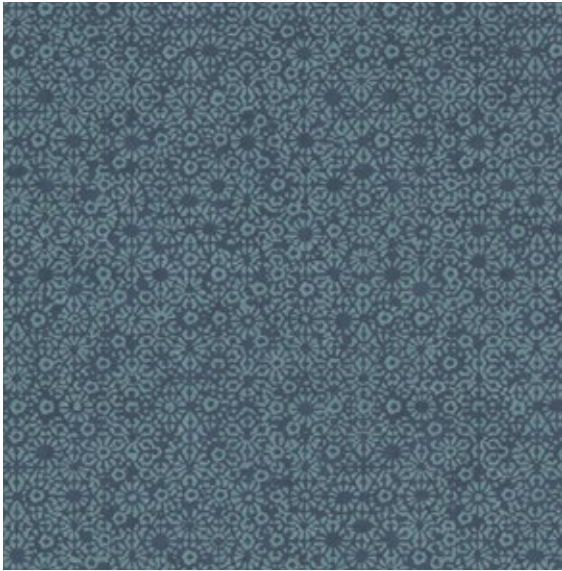

Яркая цветочная композиция с фантазийными элементами

Рельефный узор из мелких цветочных лепестков