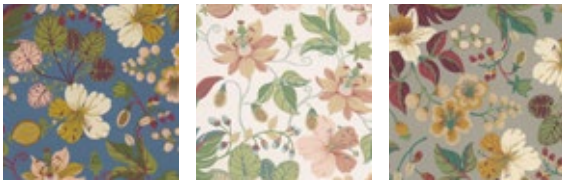

ДИЗАЙНЫ

Крупные цветы гибискуса и пассифлоры создают красочную композицию с фантазийными листьями и плодами. Разнообразные растительные орнаменты привлекают внимание эффектами печати: имитацией вышивки и использованием металлизированных чернил. Фоновые обои представлены двумя видами: рельефным узором из мелких цветочных лепестков и дизайном с геральдическими лилиями флёр-де-лис. Каталог также включает панно с цветочными композициями и имитацией расписной плитки.

Формат, размер

рулоны 0,52 x 10 м, 0,685 x 10 м, панно 1,5 x 3 м, 3 x 3 м

Стиль

цветочный, этно

Срок действия

декабрь 2023

Яркая цветочная композиция с фантазийными элементами

Зеркальный орнамент из лозы с пышными листьями

Фоновые обои с геральдическими лилиями флёр-де-лис

Рельефный узор из мелких цветочных лепестков

Растительный узор с эффектом объемной вышивки

Объемный узор из фигурных листьев, выполненный металлизированными чернилами