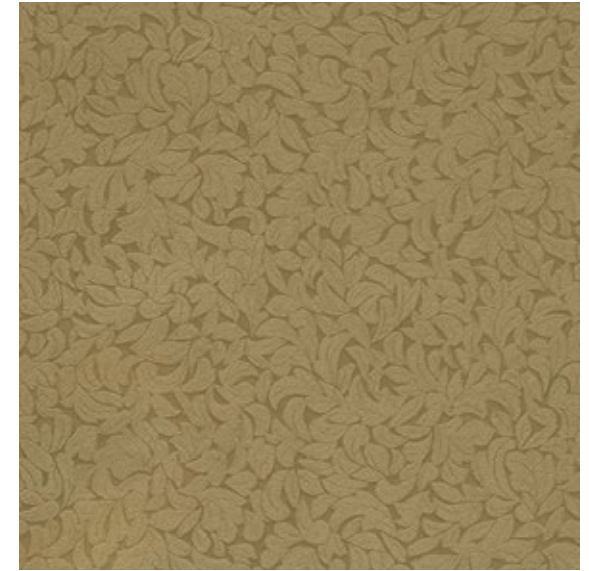

Формат, размер

рулоны 0,52 x 10 м, 0,685 x 10 м, панно 1,5 x 3 м, 3 x 3 м

Стиль

цветочный, этно

Срок действия

декабрь 2023

Яркая цветочная композиция с фантазийными элементами

Зеркальный орнамент из лозы с пышными листьями

Фоновые обои с геральдическими лилиями флёр-де-лис

Рельефный узор из мелких цветочных лепестков

Растительный узор с эффектом объемной вышивки

Объемный узор из фигурных листьев, выполненный металлизированными чернилами