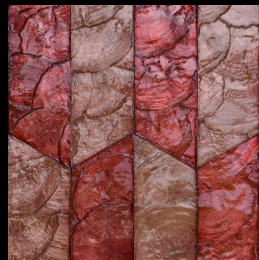

Новинки ARTE. Весна 2021 года
Часть 2