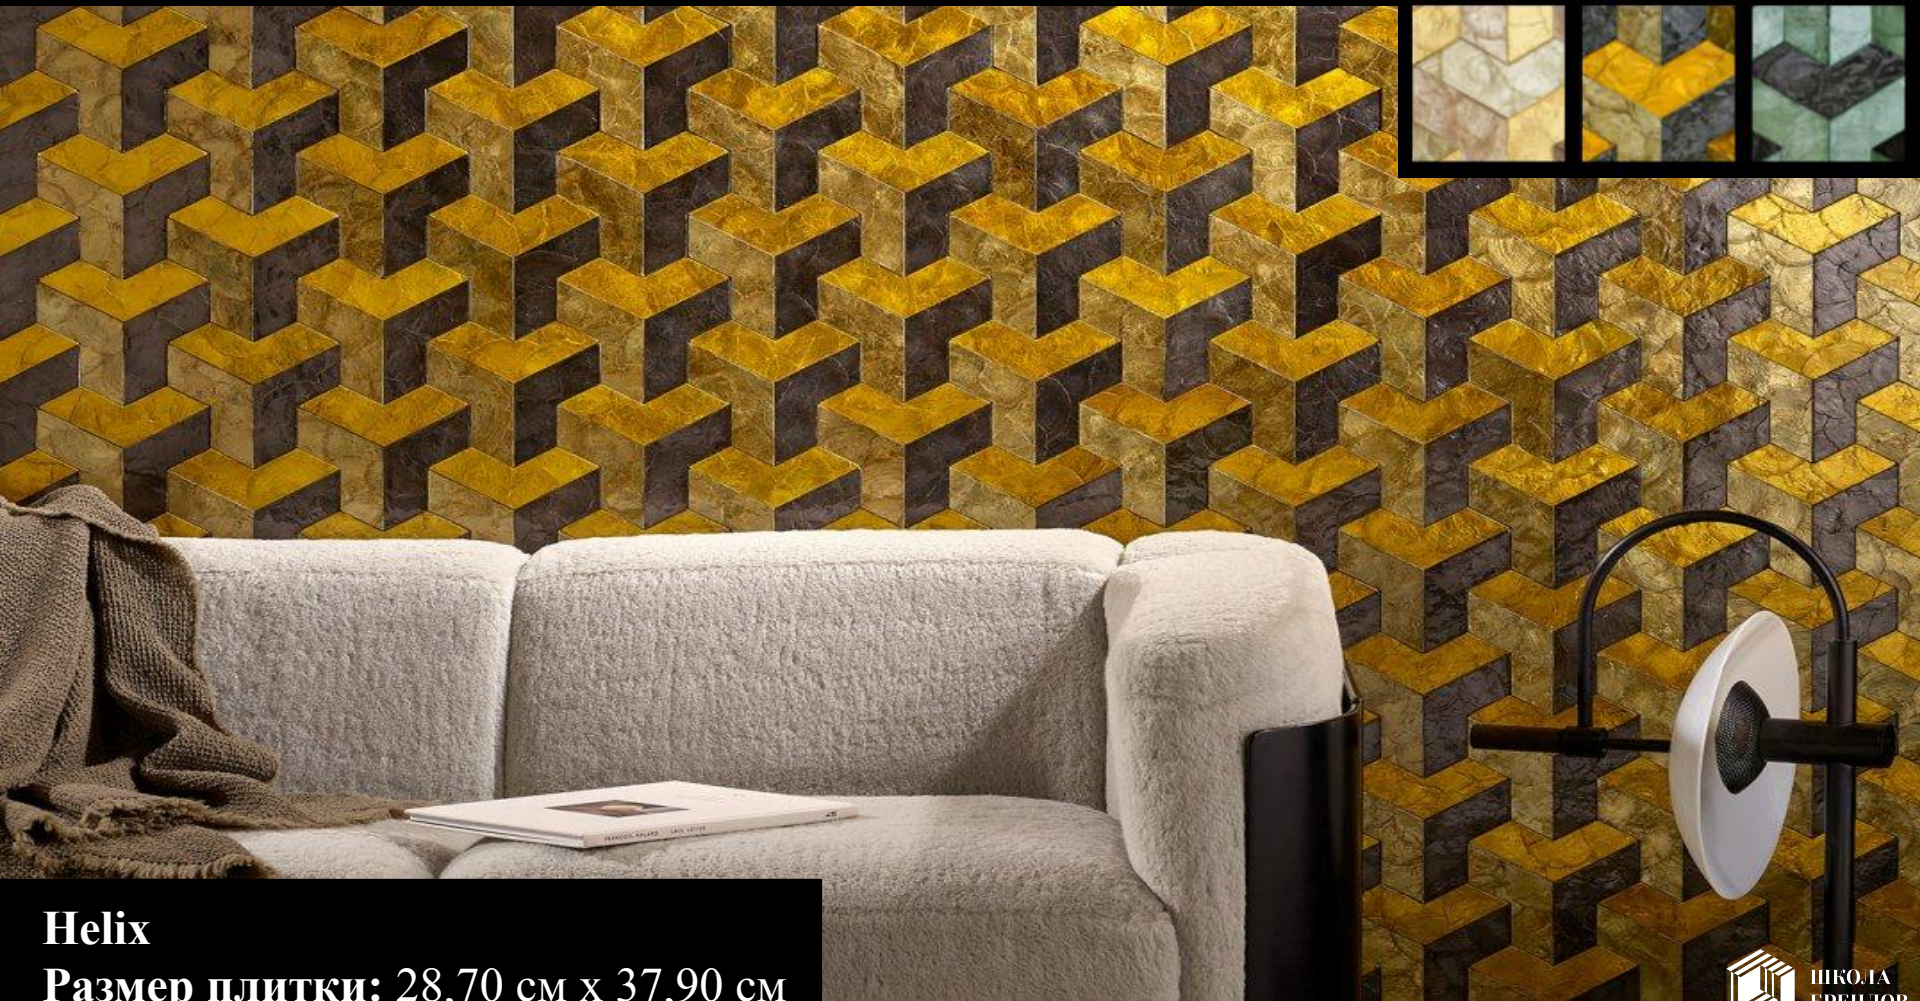

## Camber

Olive valley, shell white, deep ocean, vintage blush, blanched almond

4 дизайна

**Prisma**

**Размер плитки: 45 см x 45 см**

**Cubic**

**Размер плитки: 53 см x 43,80 см**

**Camber**  
Размер плитки: 51,60 см x 39,40 см