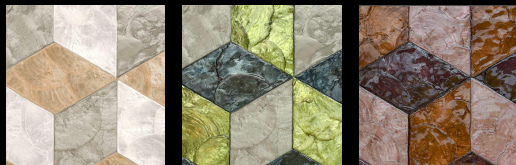

Samal. Дизайны

Cubic

Champagne cocktail, ever green, burnt sienna