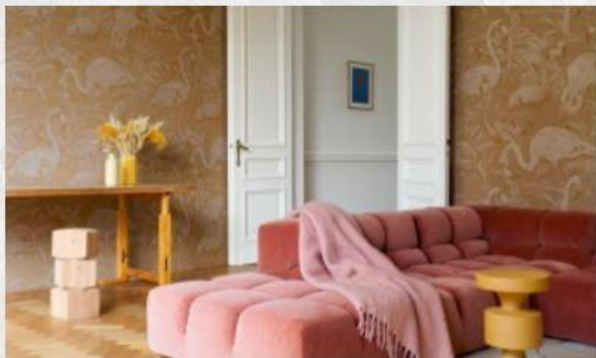

Décors & Panoramiques

Flamencos Andinos