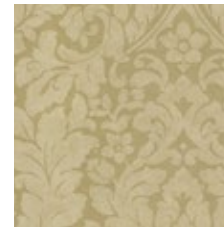

Формат, размер

рулоны 0,52 x 10 м, 0,68 x 10 м + панно

Стиль

ар-деко, эклектика

Срок действия

июнь 2021

Крупные дамаски с эффектом «шебби-шик»

Геометрический дизайн в стиле ар-деко на основе решетки «трельяж»

Рамы для картин, напоминающие об эпохе французского рококо

Растительные узоры в технике гравирования

Геометрический орнамент-лабиринт с эффектом 3D

Полосы различной ширины для вертикальной и горизонтальной поклейки