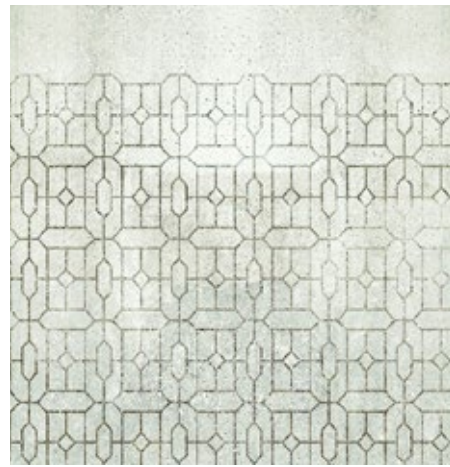

Eijffinger[®]
Decorating the world

STATUURE

STATURE

Коллекция **Stature** — это эклектичный сборник геометрических и растительных дизайнов, свойственных классическим и современным стилям. Орнаменты рококо, ар-деко и модерна объединены трендовой цветовой гаммой и использованием эффектов золочения и печати «шебби-шик».

ЦВЕТОВАЯ ГАММА

Винный, травяной, бронзовый, угольный, кремовый, песочный, полированное золото, пыльная роза.

STATURE

ТЕХНИЧЕСКИЕ ХАРАКТЕРИСТИКИ

Производство

Нидерланды

Материал (состав)

флизелин

Формат, размер

рулоны 0,52 x 10 м, 0,68 x 10 м + панно

Стиль

ар-деко, эклектика

Срок действия

июнь 2021

Крупные дамаски с эффектом «шебби-шик»

Геометрический дизайн в стиле ар-деко на основе решетки «трельяж»

Рамы для картин, напоминающие об эпохе французского рококо

Растительные узоры в технике гравирования

Геометрический орнамент-лабиринт с эффектом 3D

Полосы различной ширины для вертикальной и горизонтальной поклейки