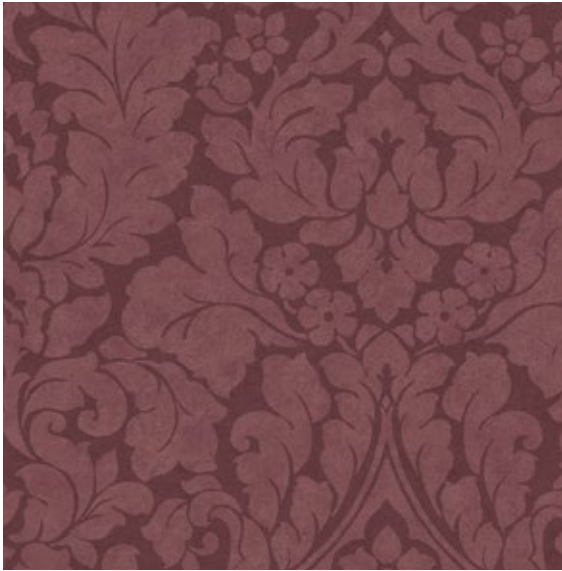

Формат, размер

рулоны 0,52 x 10 м, 0,68 x 10 м + панно

Стиль

ар-деко, эклектика

Срок действия

июнь 2021

Крупные дамаски с эффектом «шебби-шик»

Геометрический дизайн в стиле ар-деко на основе решетки «трельяж»