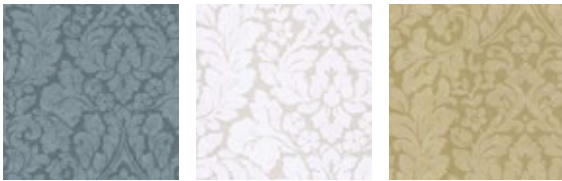

Формат, размер

рулоны 0,52 x 10 м, 0,68 x 10 м + панно

Стиль

ар-деко, эклектика

Срок действия

июнь 2021

Крупные дамаски с эффектом «шебби-шик»

Геометрический дизайн в стиле ар-деко на основе решетки «трельяж»

Рамы для картин, напоминающие об эпохе французского рококо

Растительные узоры в технике гравирования

Геометрический орнамент-лабиринт с эффектом 3D

Полосы различной ширины для вертикальной и горизонтальной поклейки