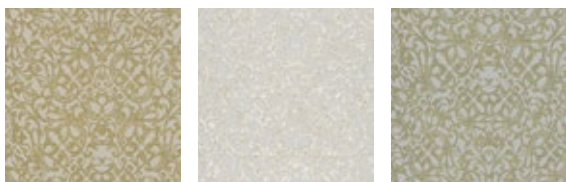

ЦВЕТОВАЯ ГАММА

Винный, травяной, бронзовый, угольный, кремовый, песочный, полированное золото, пыльная роза.

STATURE

ТЕХНИЧЕСКИЕ ХАРАКТЕРИСТИКИ

Производство

Нидерланды

Материал (состав)

флизелин

Формат, размер

рулоны 0,52 x 10 м, 0,68 x 10 м + панно

Стиль

ар-деко, эклектика

Срок действия

июнь 2021

Крупные дамаски с эффектом «шебби-шик»

Геометрический дизайн в стиле ар-деко на основе решетки «трельяж»

Рамы для картин, напоминающие об эпохе французского рококо

Растительные узоры в технике гравирования

Геометрический орнамент-лабиринт с эффектом 3D

Полосы различной ширины для вертикальной и горизонтальной поклейки