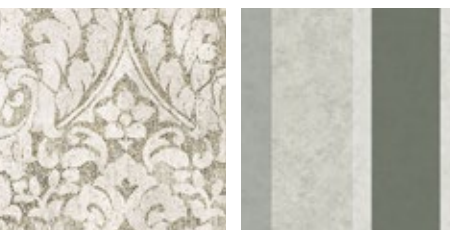

Eijffinger[®]
Decorating the world

STATUURE

STATURE

Коллекция **Stature** — это эклектичный сборник геометрических и растительных дизайнов, свойственных классическим и современным стилям. Орнаменты рококо, ар-деко и модерна объединены трендовой цветовой гаммой и использованием эффектов золочения и печати «шебби-шик».

ЦВЕТОВАЯ ГАММА

Винный, травяной, бронзовый, угольный, кремовый, песочный, полированное золото, пыльная роза.

STATURE

ТЕХНИЧЕСКИЕ ХАРАКТЕРИСТИКИ

Производство

Нидерланды

Материал (состав)

флизелин

Формат, размер

рулоны 0,52 x 10 м, 0,68 x 10 м + панно

Стиль

ар-деко, эклектика

Срок действия

июнь 2021

Крупные дамаски с эффектом «шебби-шик»

Геометрический дизайн в стиле ар-деко на основе решетки «трельяж»

Рамы для картин, напоминающие об эпохе французского рококо

Растительные узоры в технике гравирования

Геометрический орнамент-лабиринт с эффектом 3D

Полосы различной ширины для вертикальной и горизонтальной поклейки