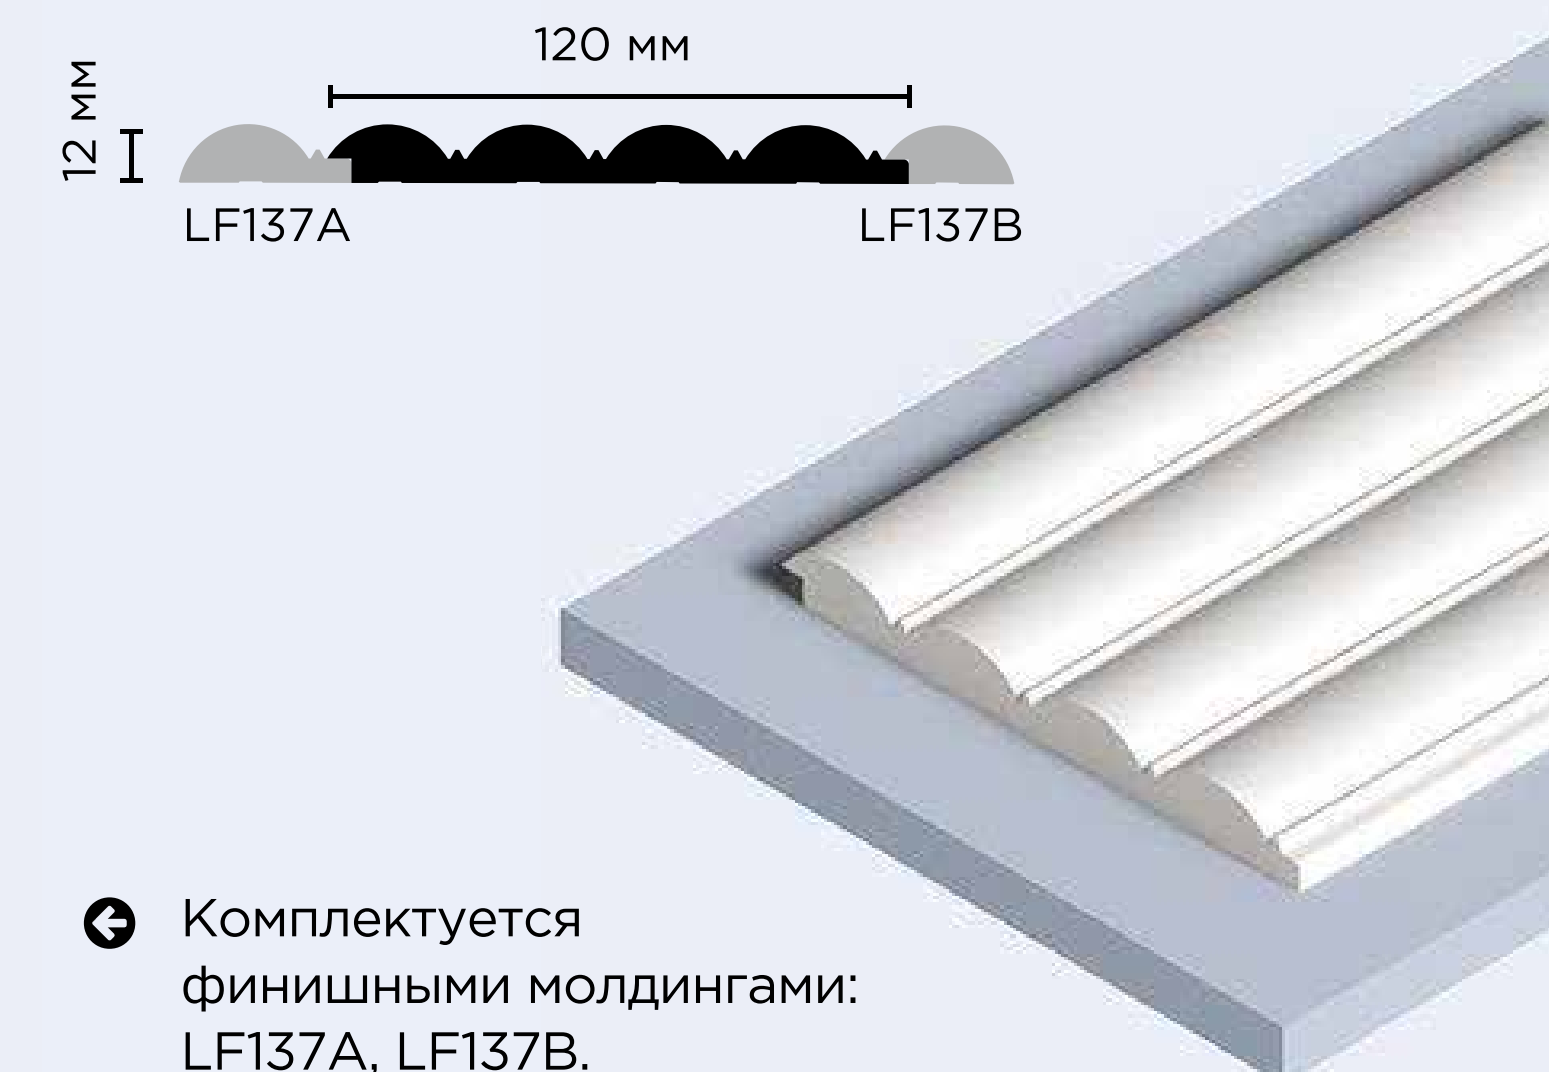

## Финишные молдинги как продолжение панелей

**LV135 NP**  
120мм x 12мм x 2700мм

Комплектуется  
финишными молдингами:  
LF135A, LF135B.

**LV137 NP**  
120мм x 12мм x 2700мм

Комплектуется  
финишными молдингами:  
LF137A, LF137B.