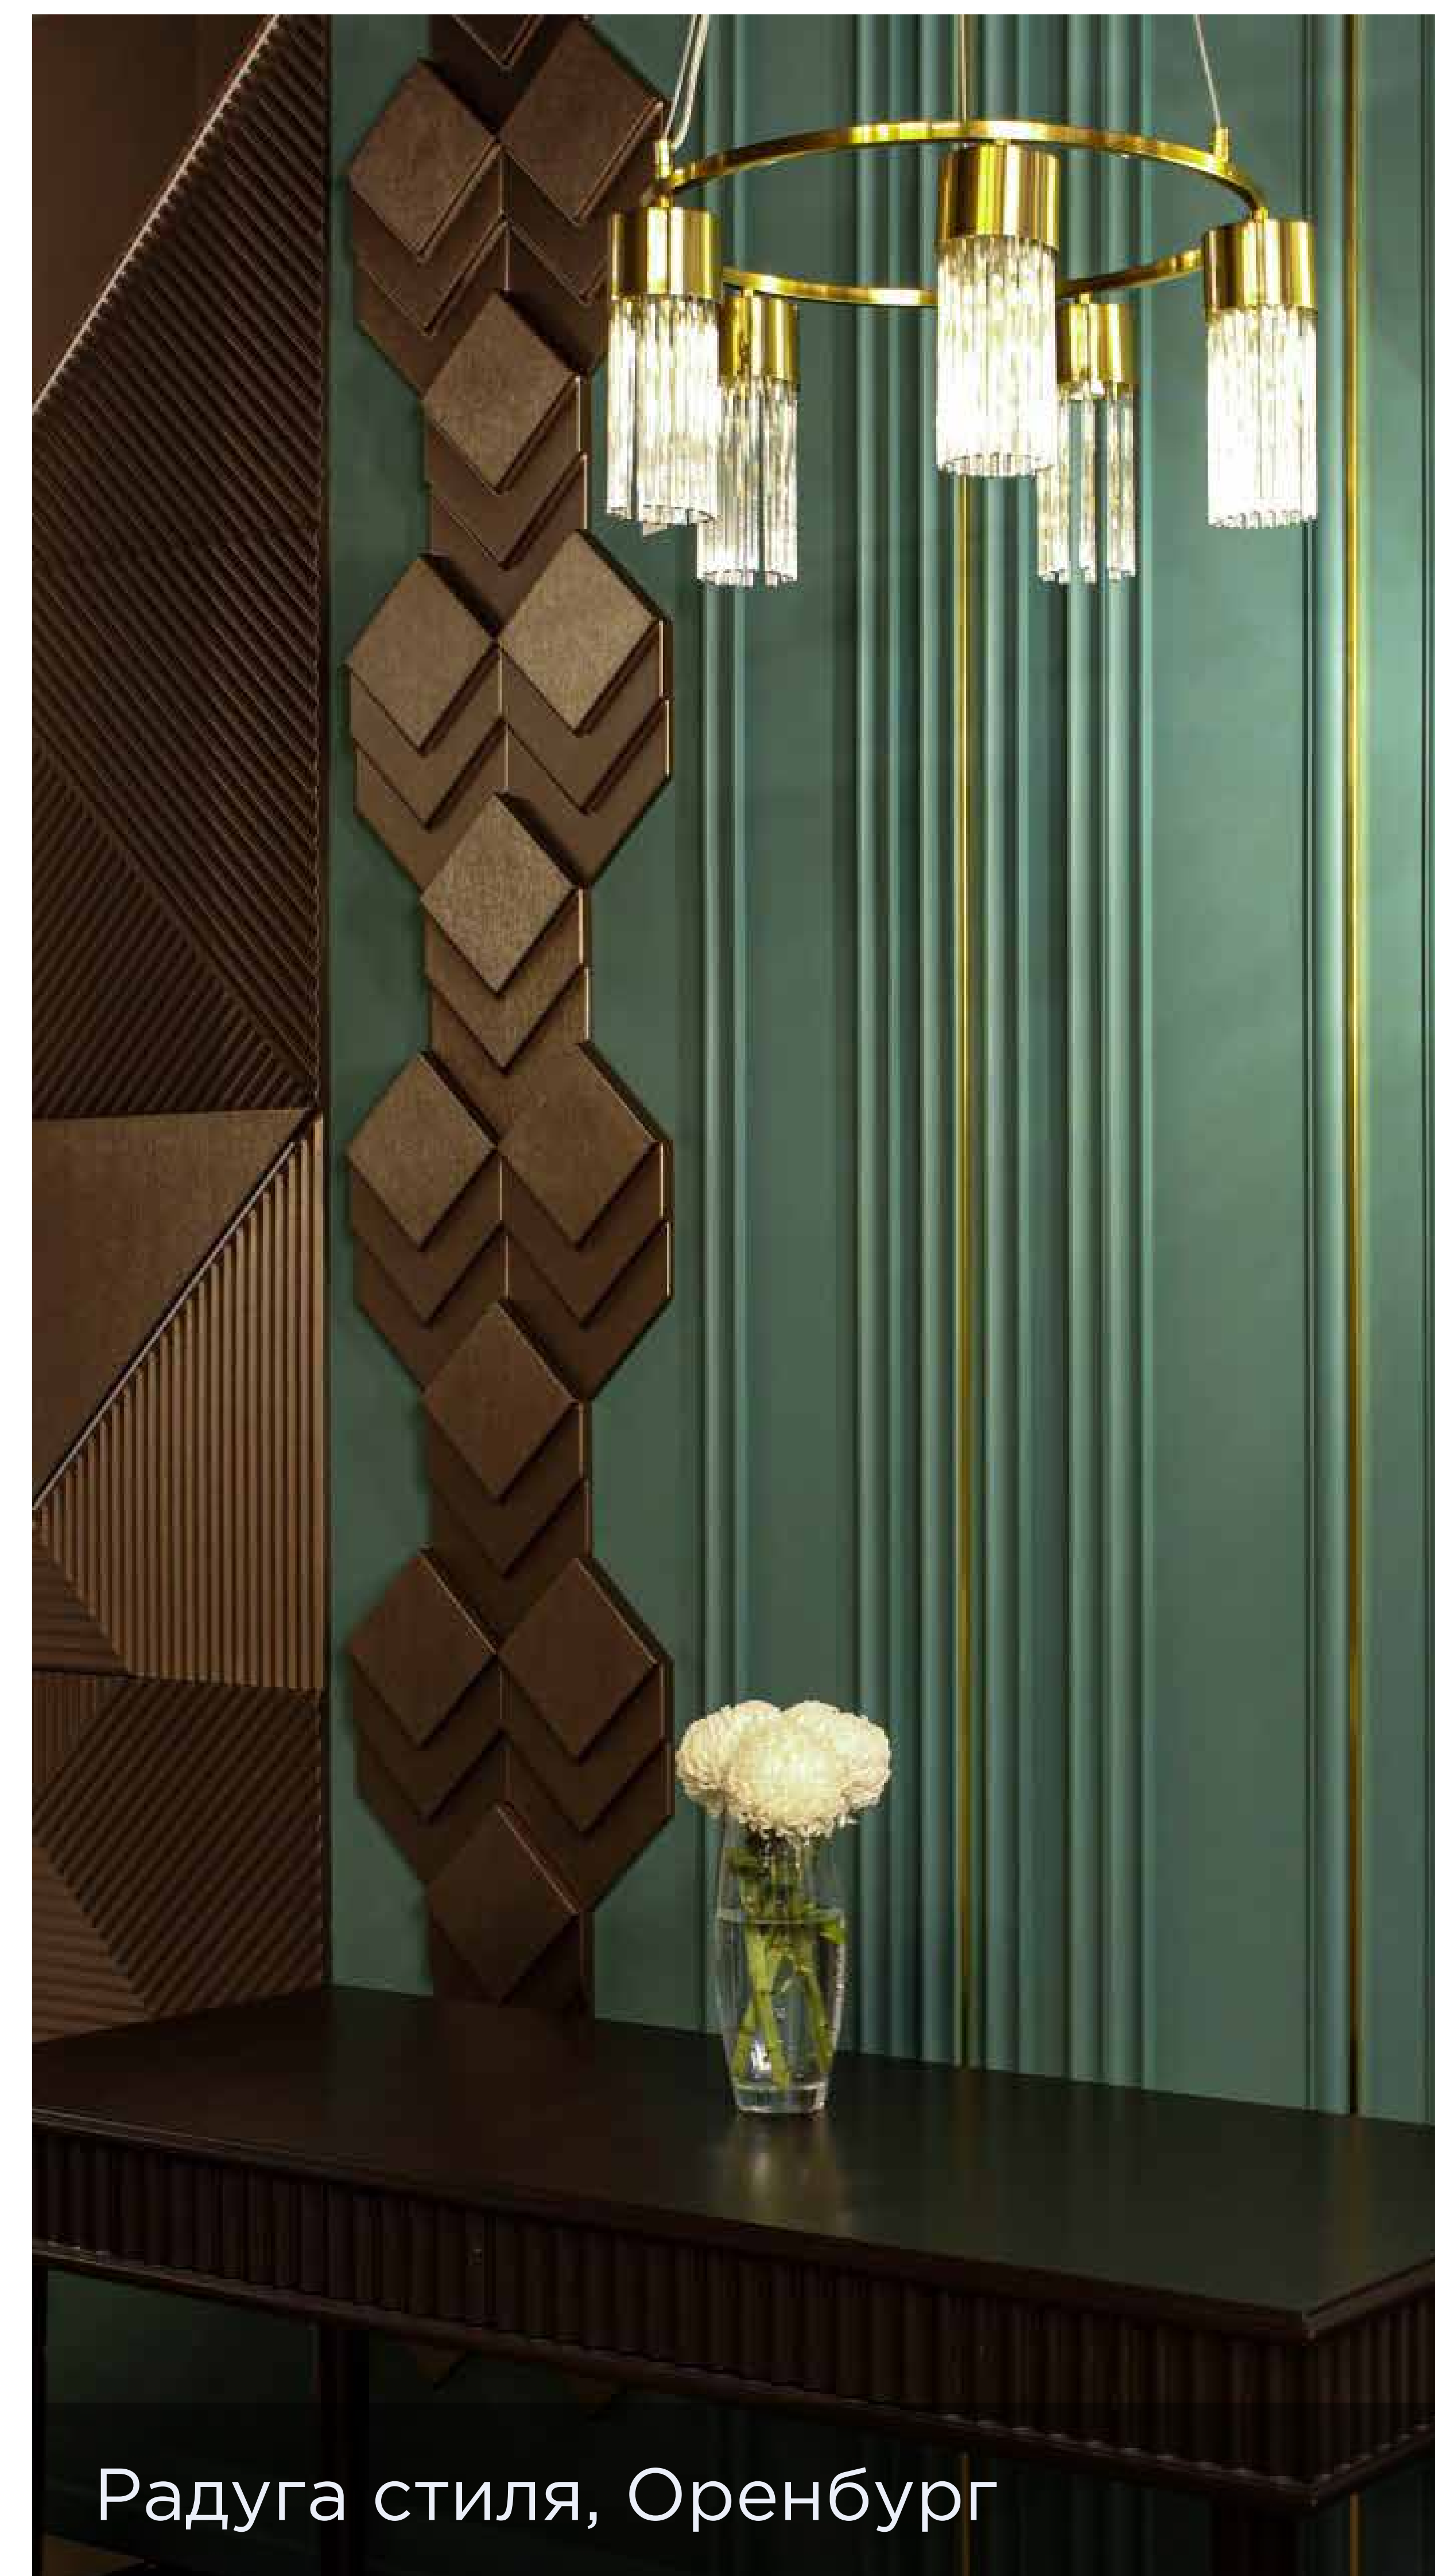

Радуга стиля, Оренбург