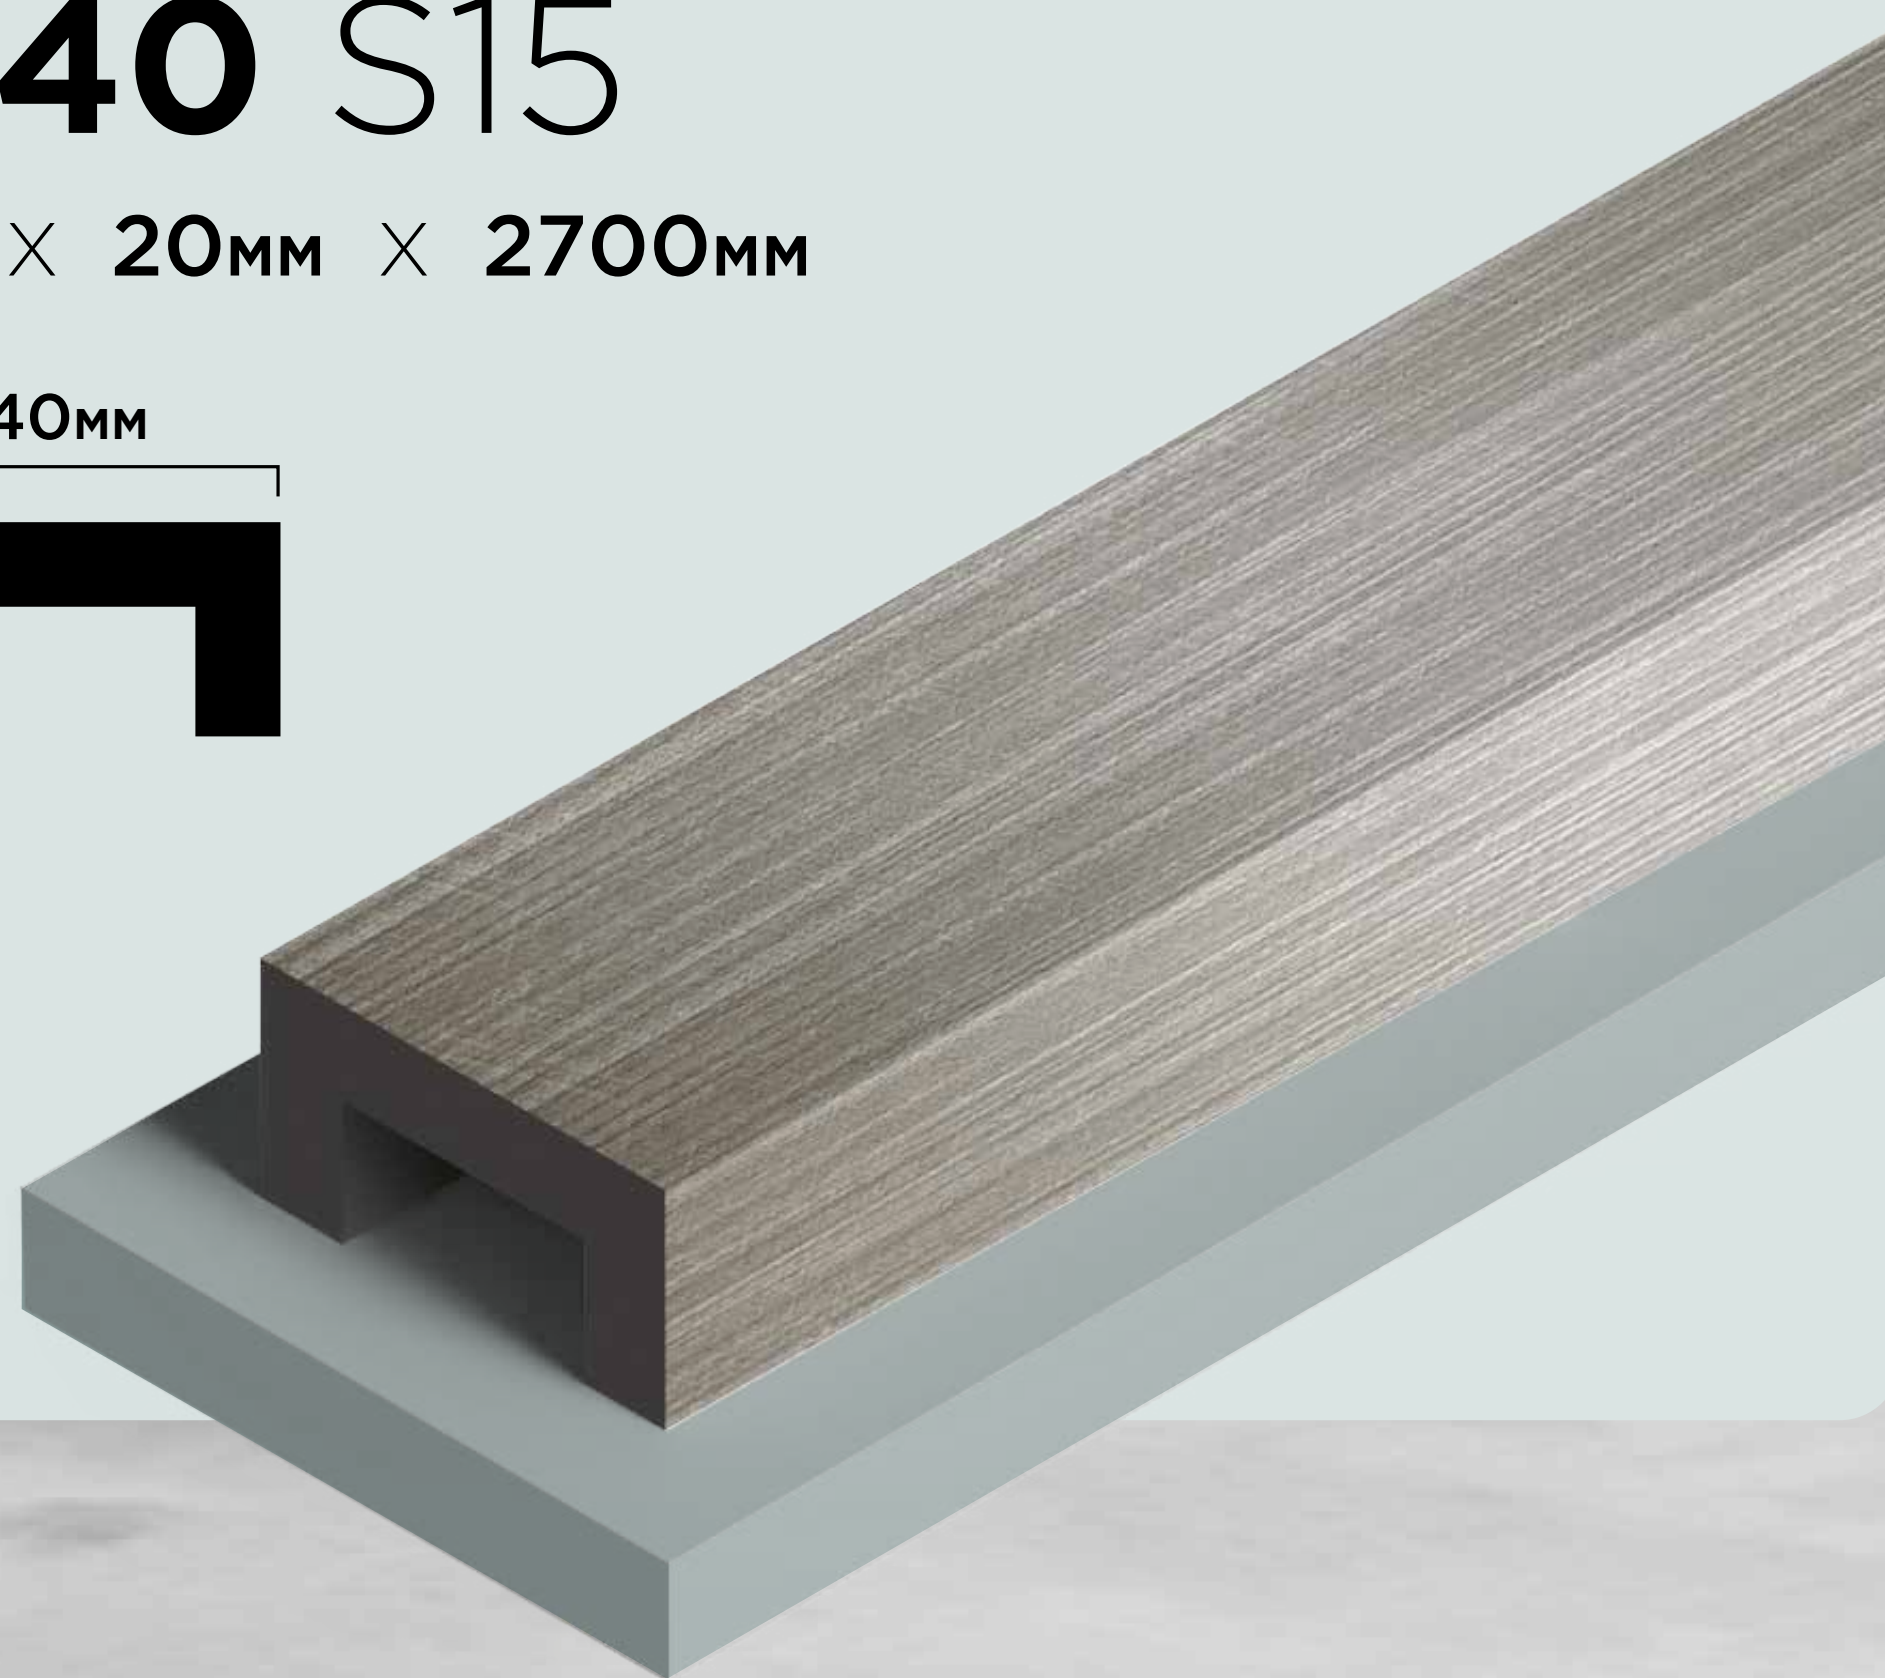

LB40 S15

40мм × 20мм × 2700мм