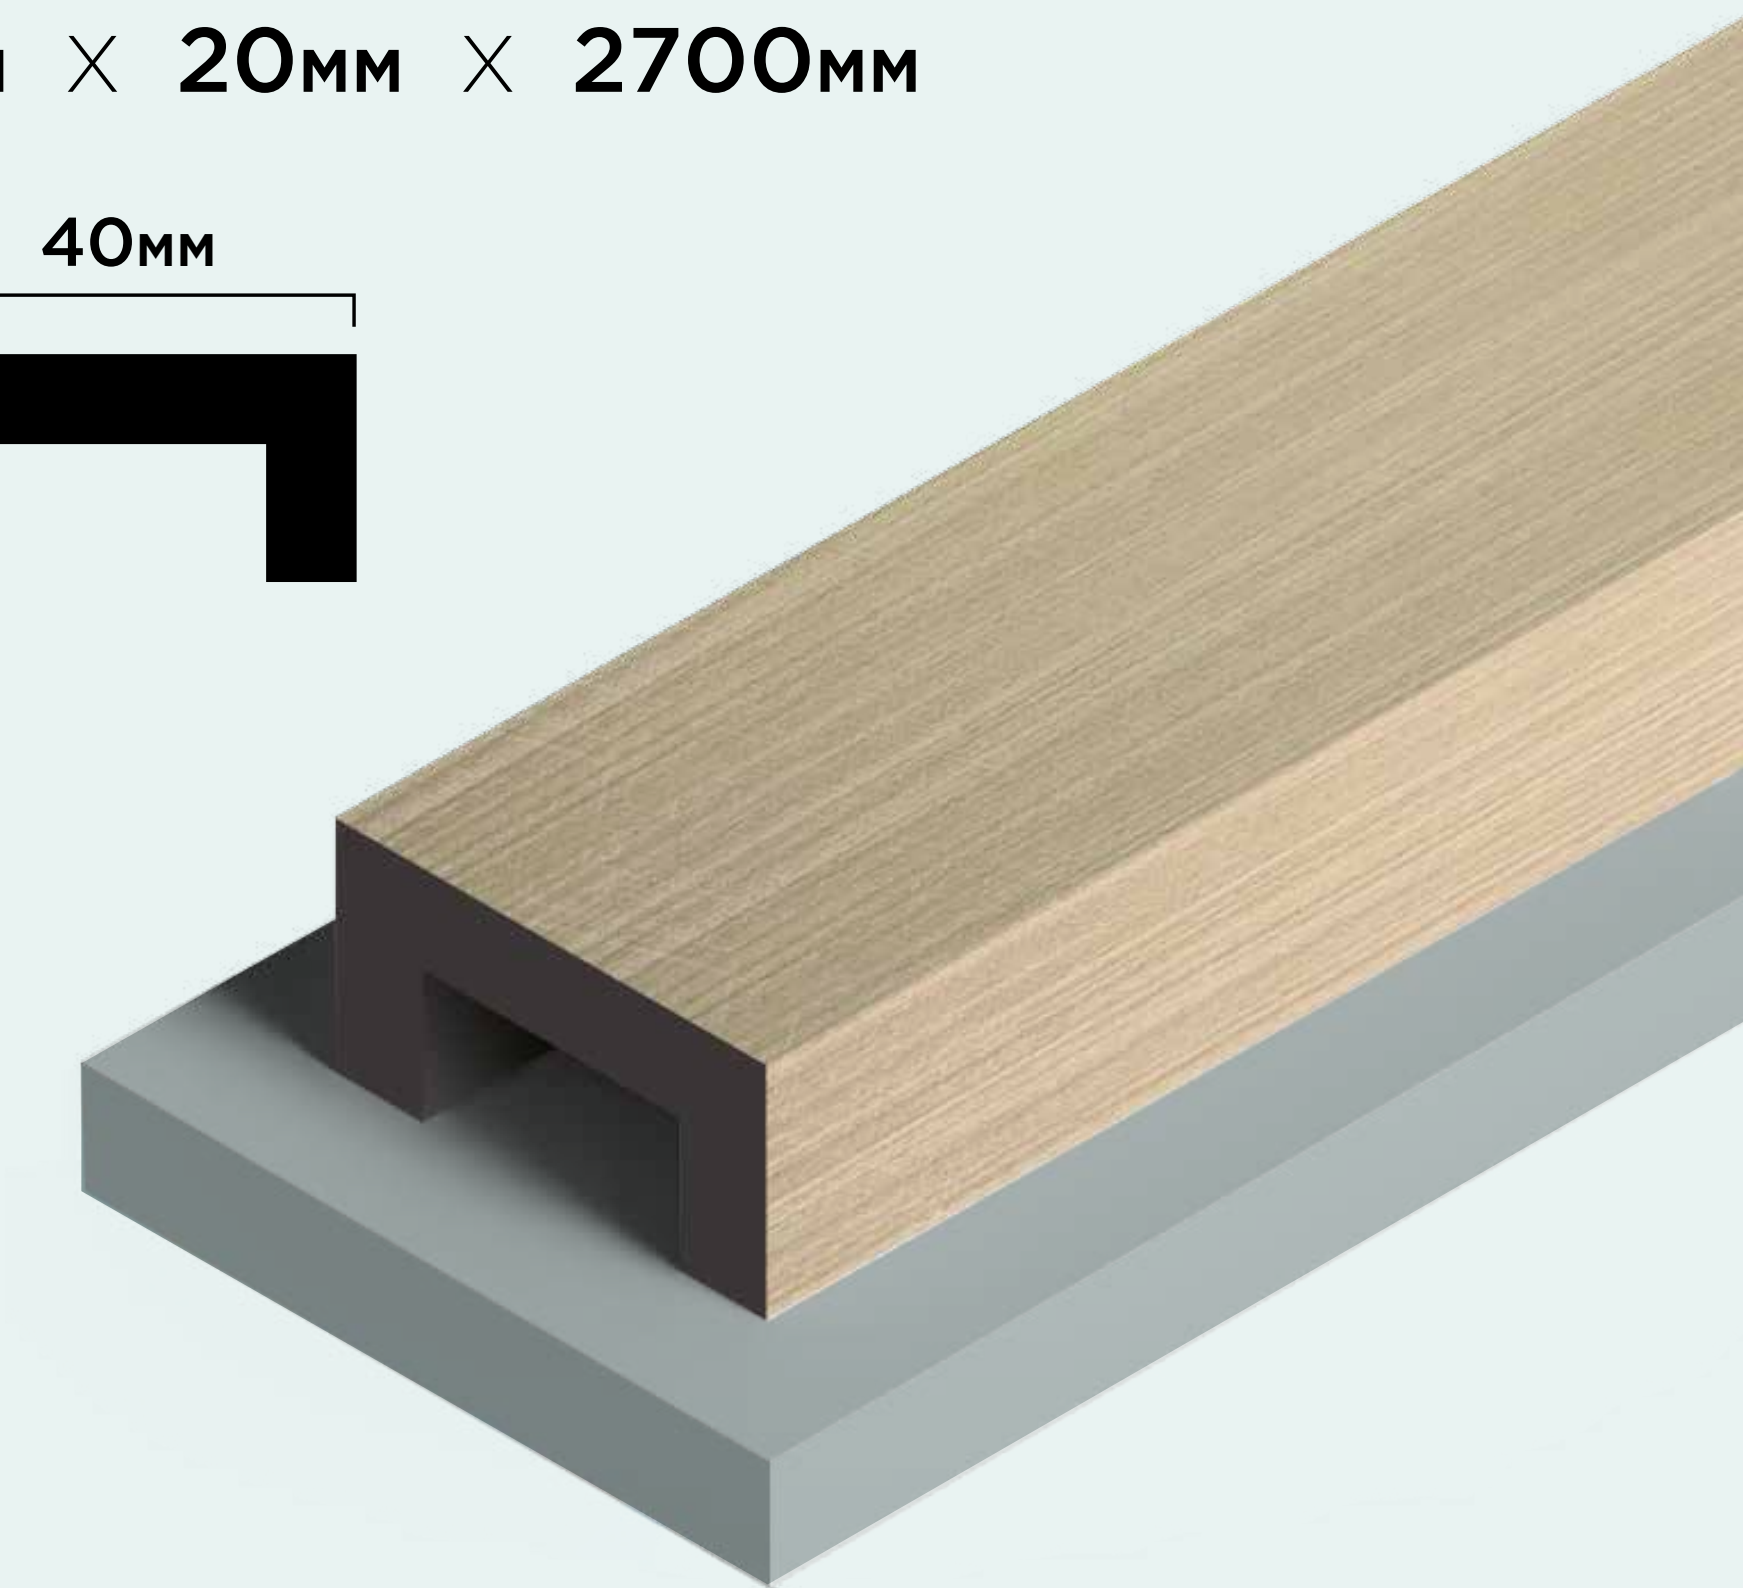

### АКЦЕНТИРОВАНИЕ ДЕТАЛЕЙ

Молдинги LB40 позволяют подчеркнуть особенности интерьера. Это легкий инструмент для создания стильного и современного решения.

**LB40 S369**

40мм × 20мм × 2700мм

Новые молдинги LB40, металлизированные декоры

**LB40 G372**

40мм × 20мм × 2700мм

**LB40 S15**

40мм × 20мм × 2700мм

HIWOOD  
HD 1000

Для безупречного монтажа профилей и панелей рекомендуется использовать серию гибридных и акриловых клеев **HIWOOD**: