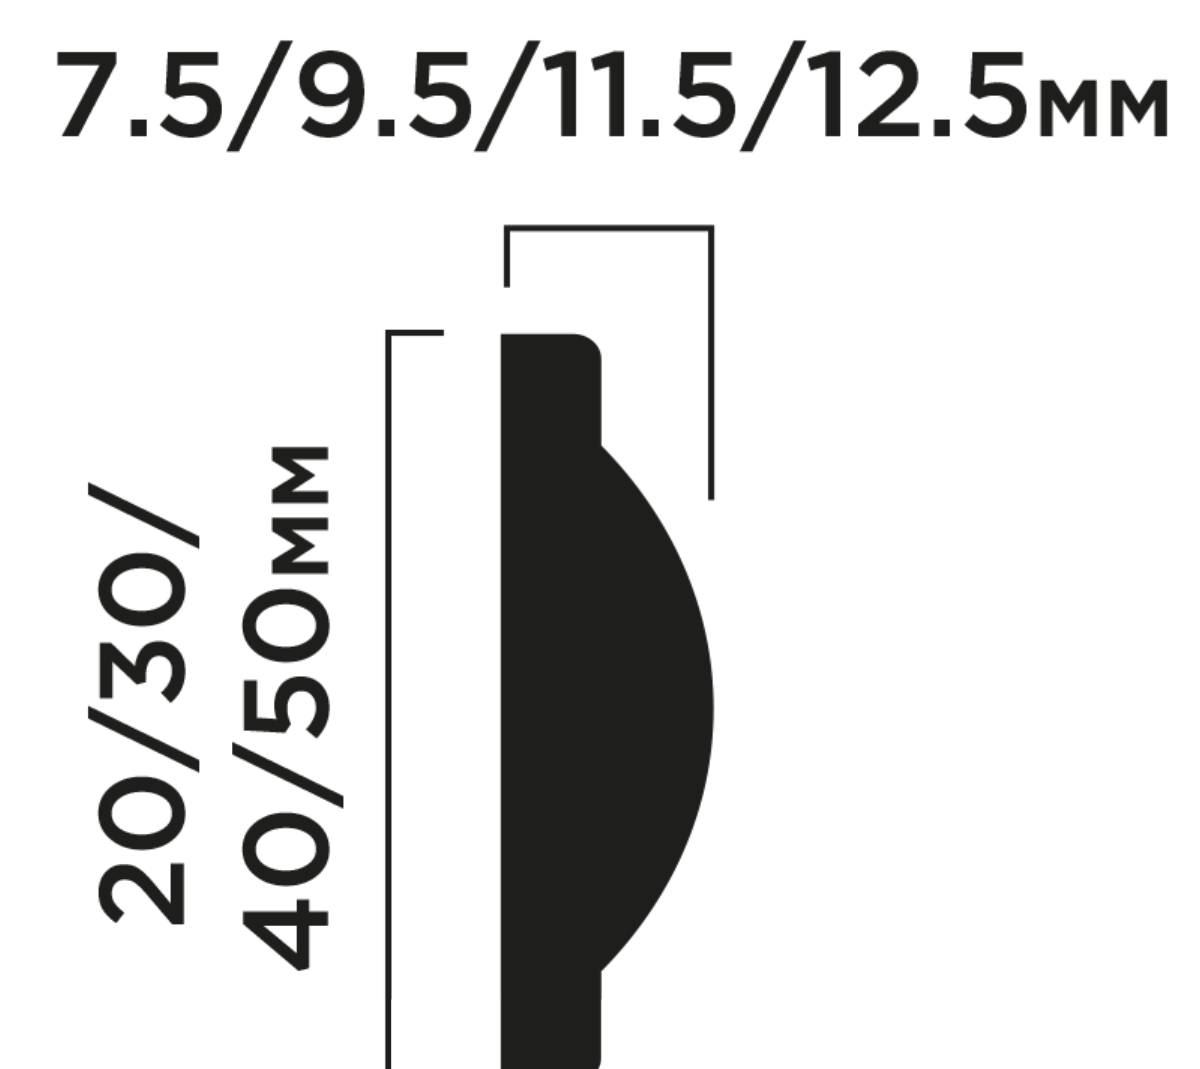

Одно решение — разный размер

LD32

Молдинги с одинаковым масштабируемым профилем в нескольких размерах.