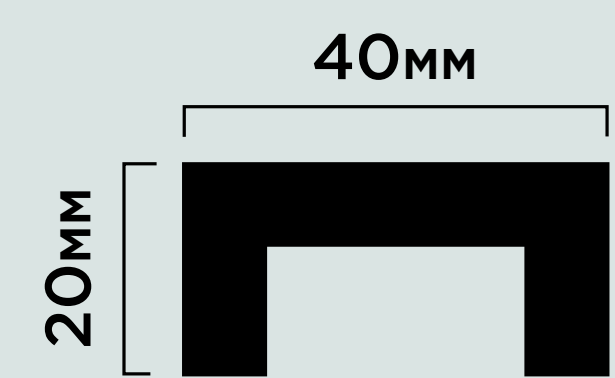

LB40 S15

40мм × 20мм × 2700мм