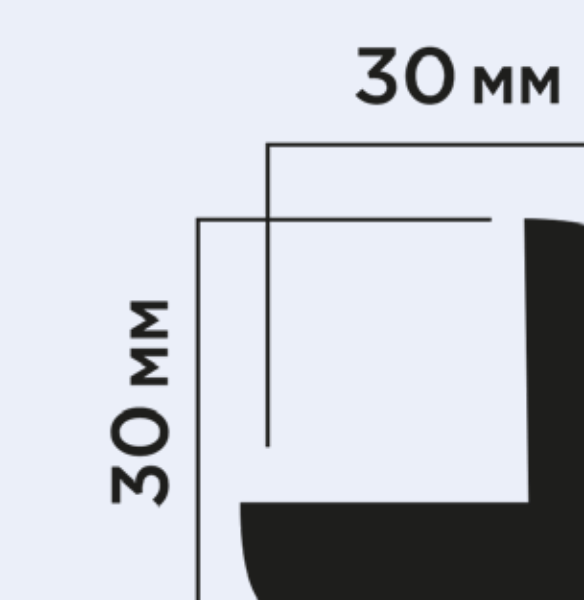

## Молдинги и углы

Угол HIWOOD

**1** C30V1

30\*30\*2000 мм

Молдинги HIWOOD

**2** D32/LD40

14,5\*32\*2000 мм/  
19,5\*41\*2000 мм

Реализованные интерьеры с молдингами