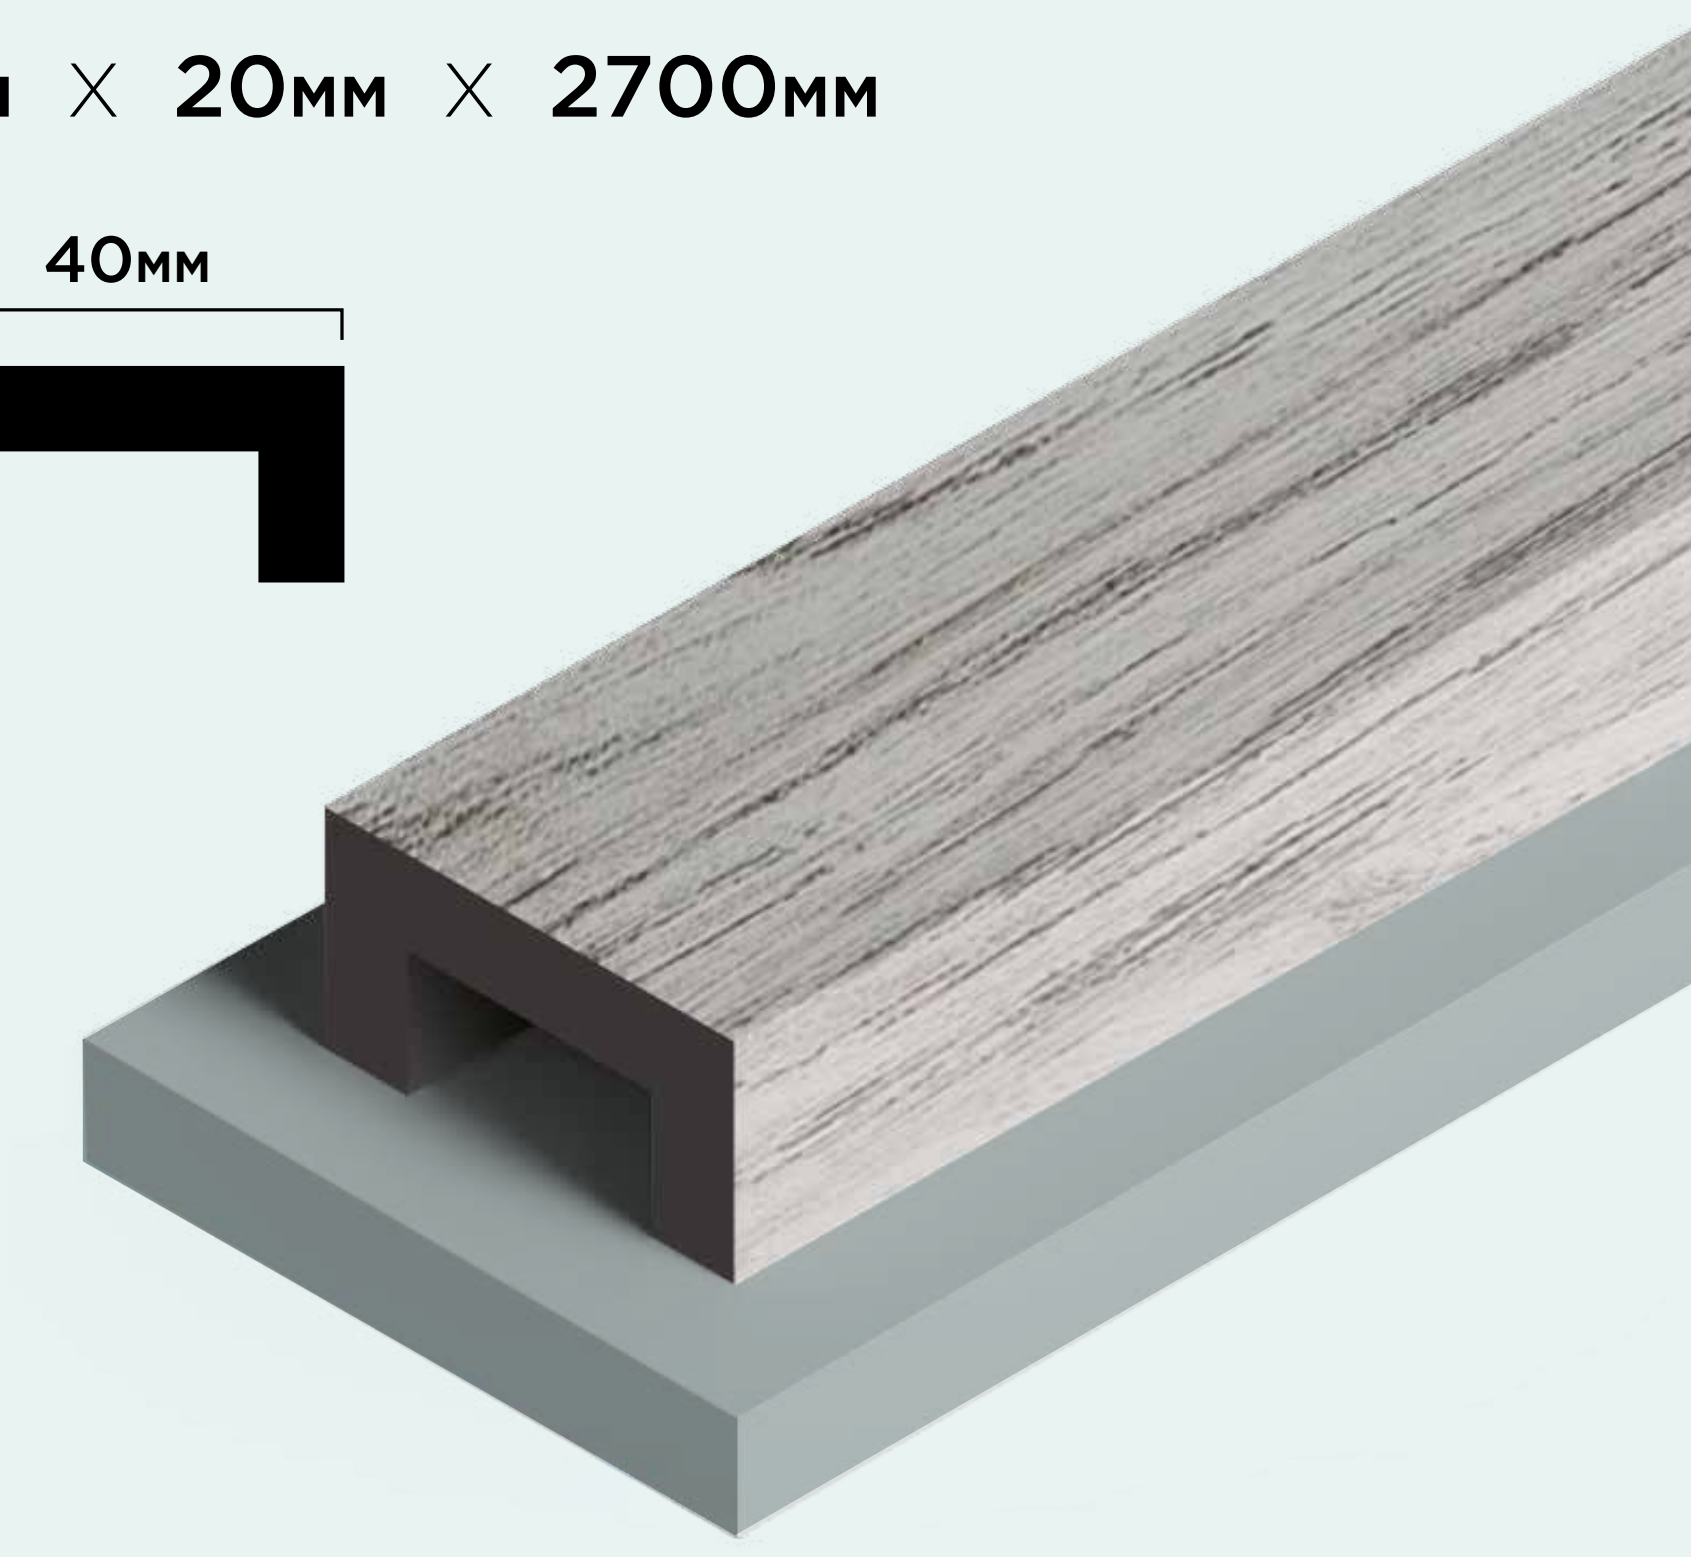

LB40 BR395
40мм × 20мм × 2700мм

LB40 GR24
40мм × 20мм × 2700мм