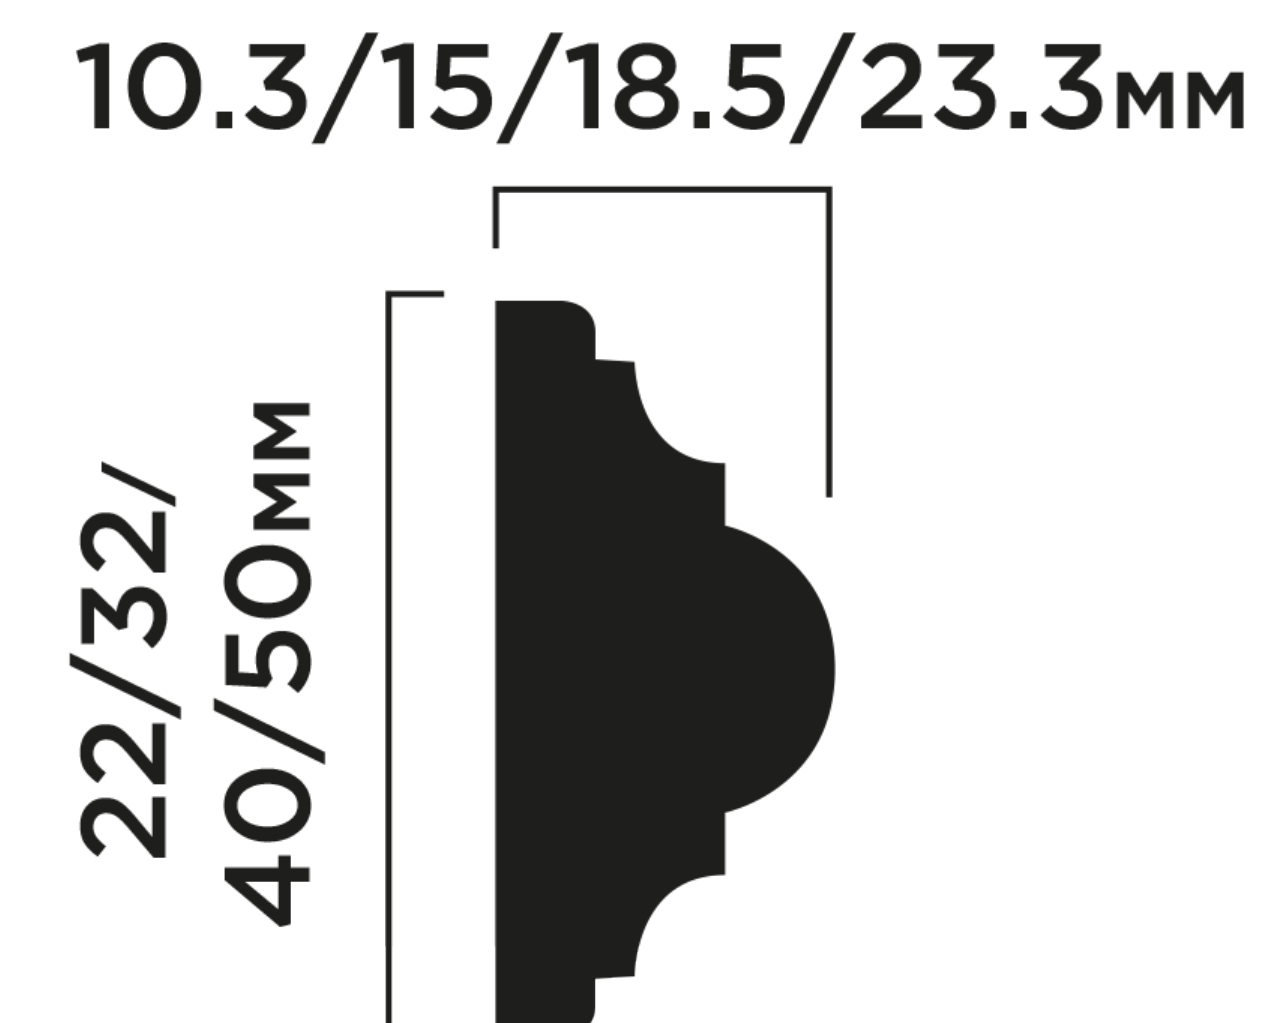

## Молдинги совместимые с панелями

- 17 моделей
- длина 2,7 метра
- толщина 12 мм

Одно решение — разный размер

TR10

D22V1

D1030

LD32

D15V1