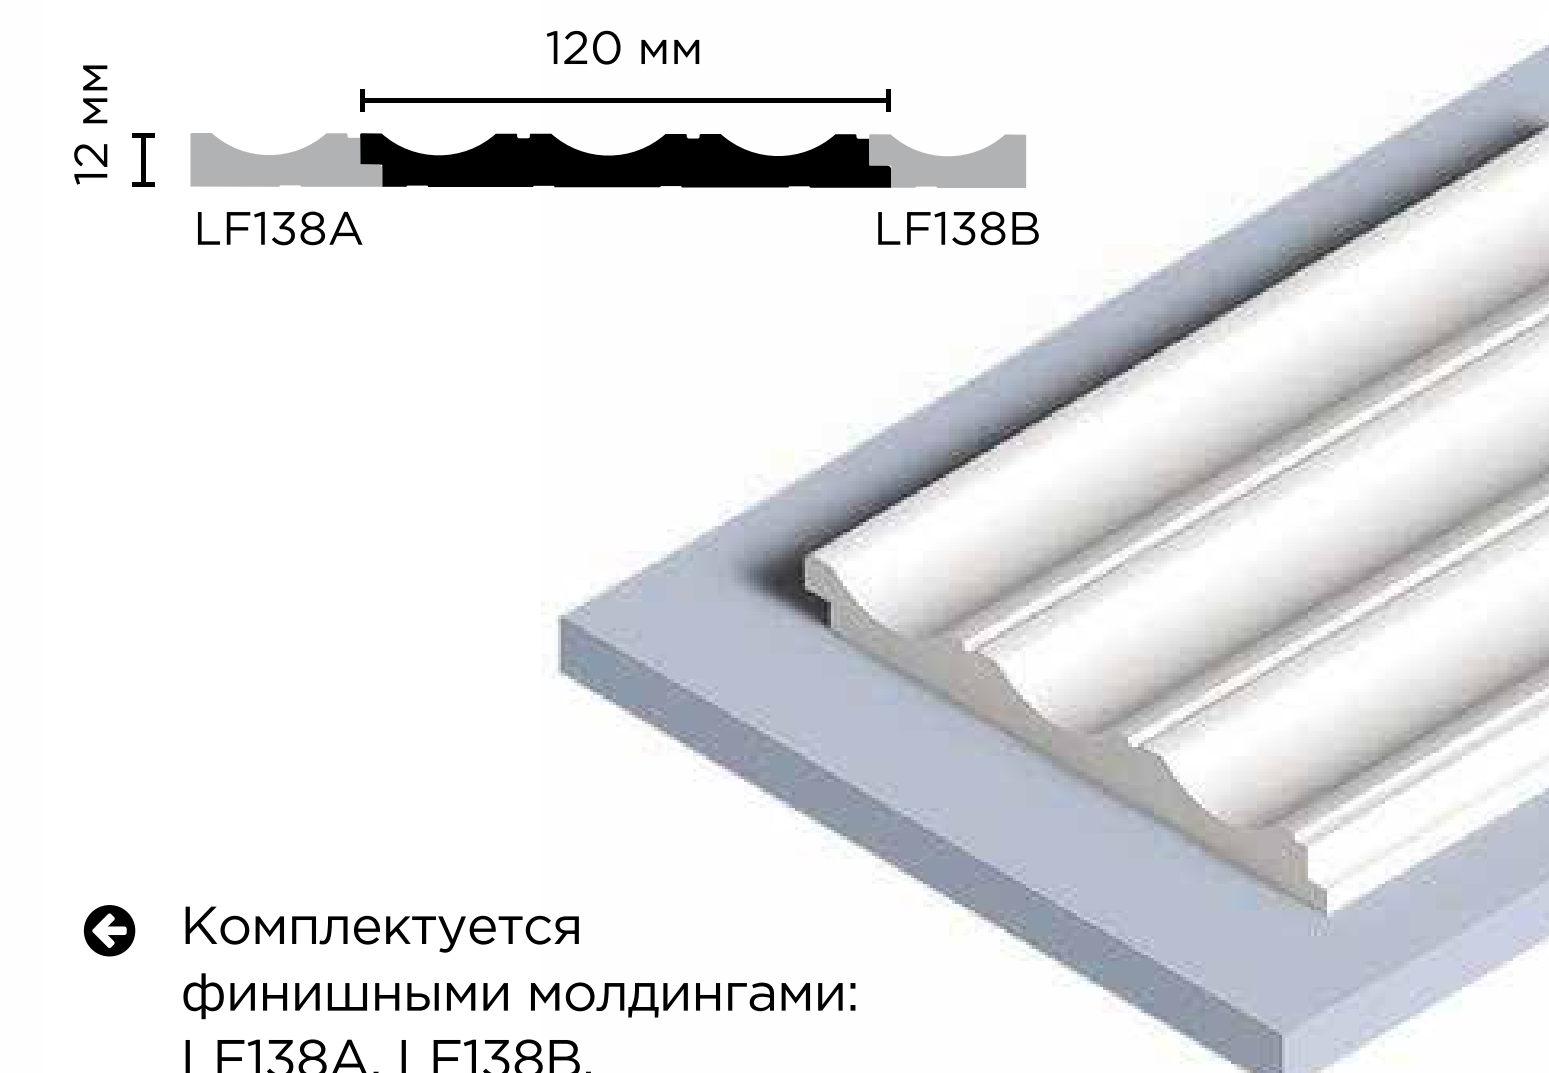

LV138 NP
120мм x 12мм x 2700мм