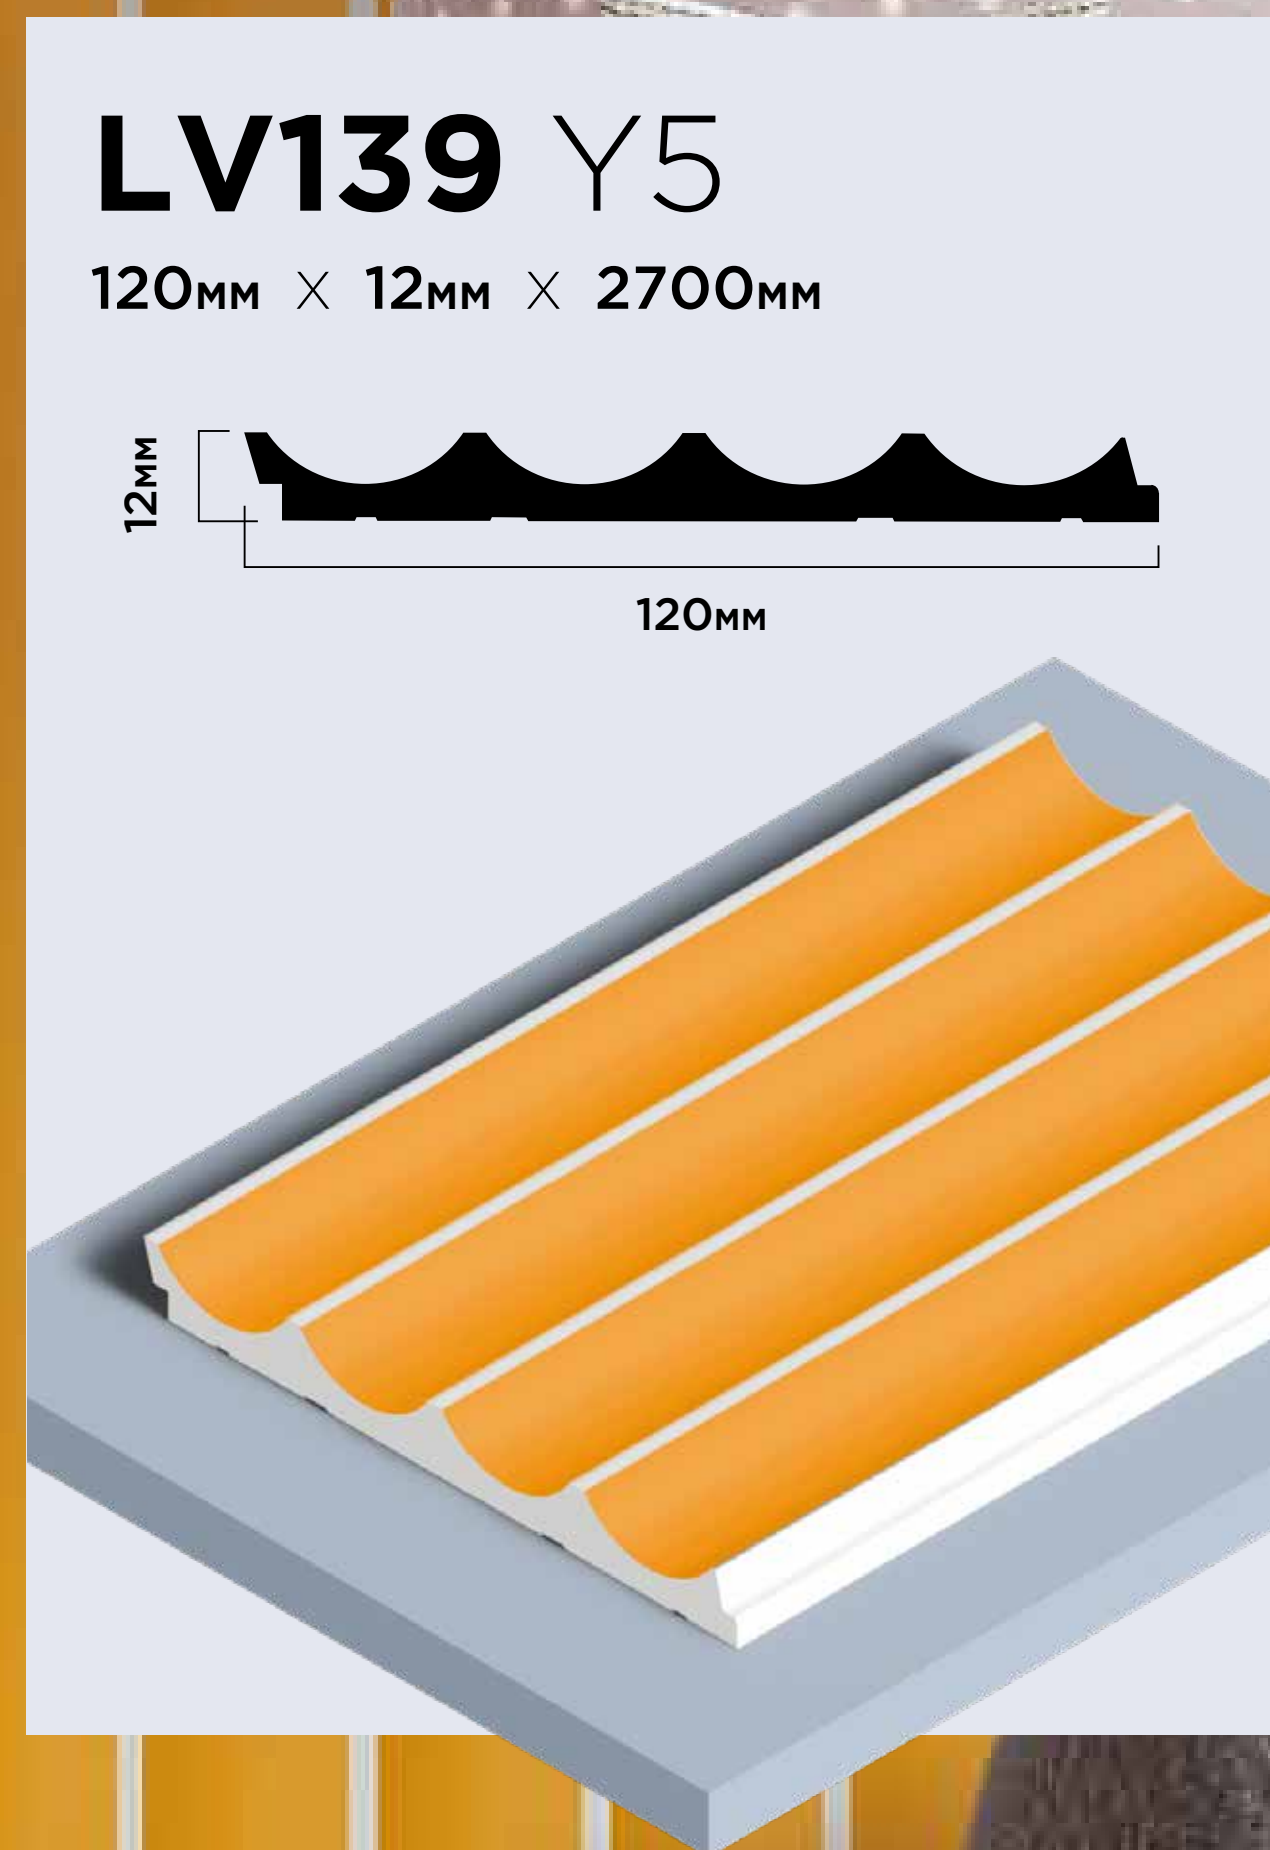

Панели из фитополимера LV139, матовые декоры

БОЛЬШОЙ АССОРТИМЕНТ ДЕКОРОВ

Благодаря разнообразию цветовых решений, настенные панели LV139 легко сочетаются с другими элементами интерьера, что позволяет создать гармоничное и стильное пространство.