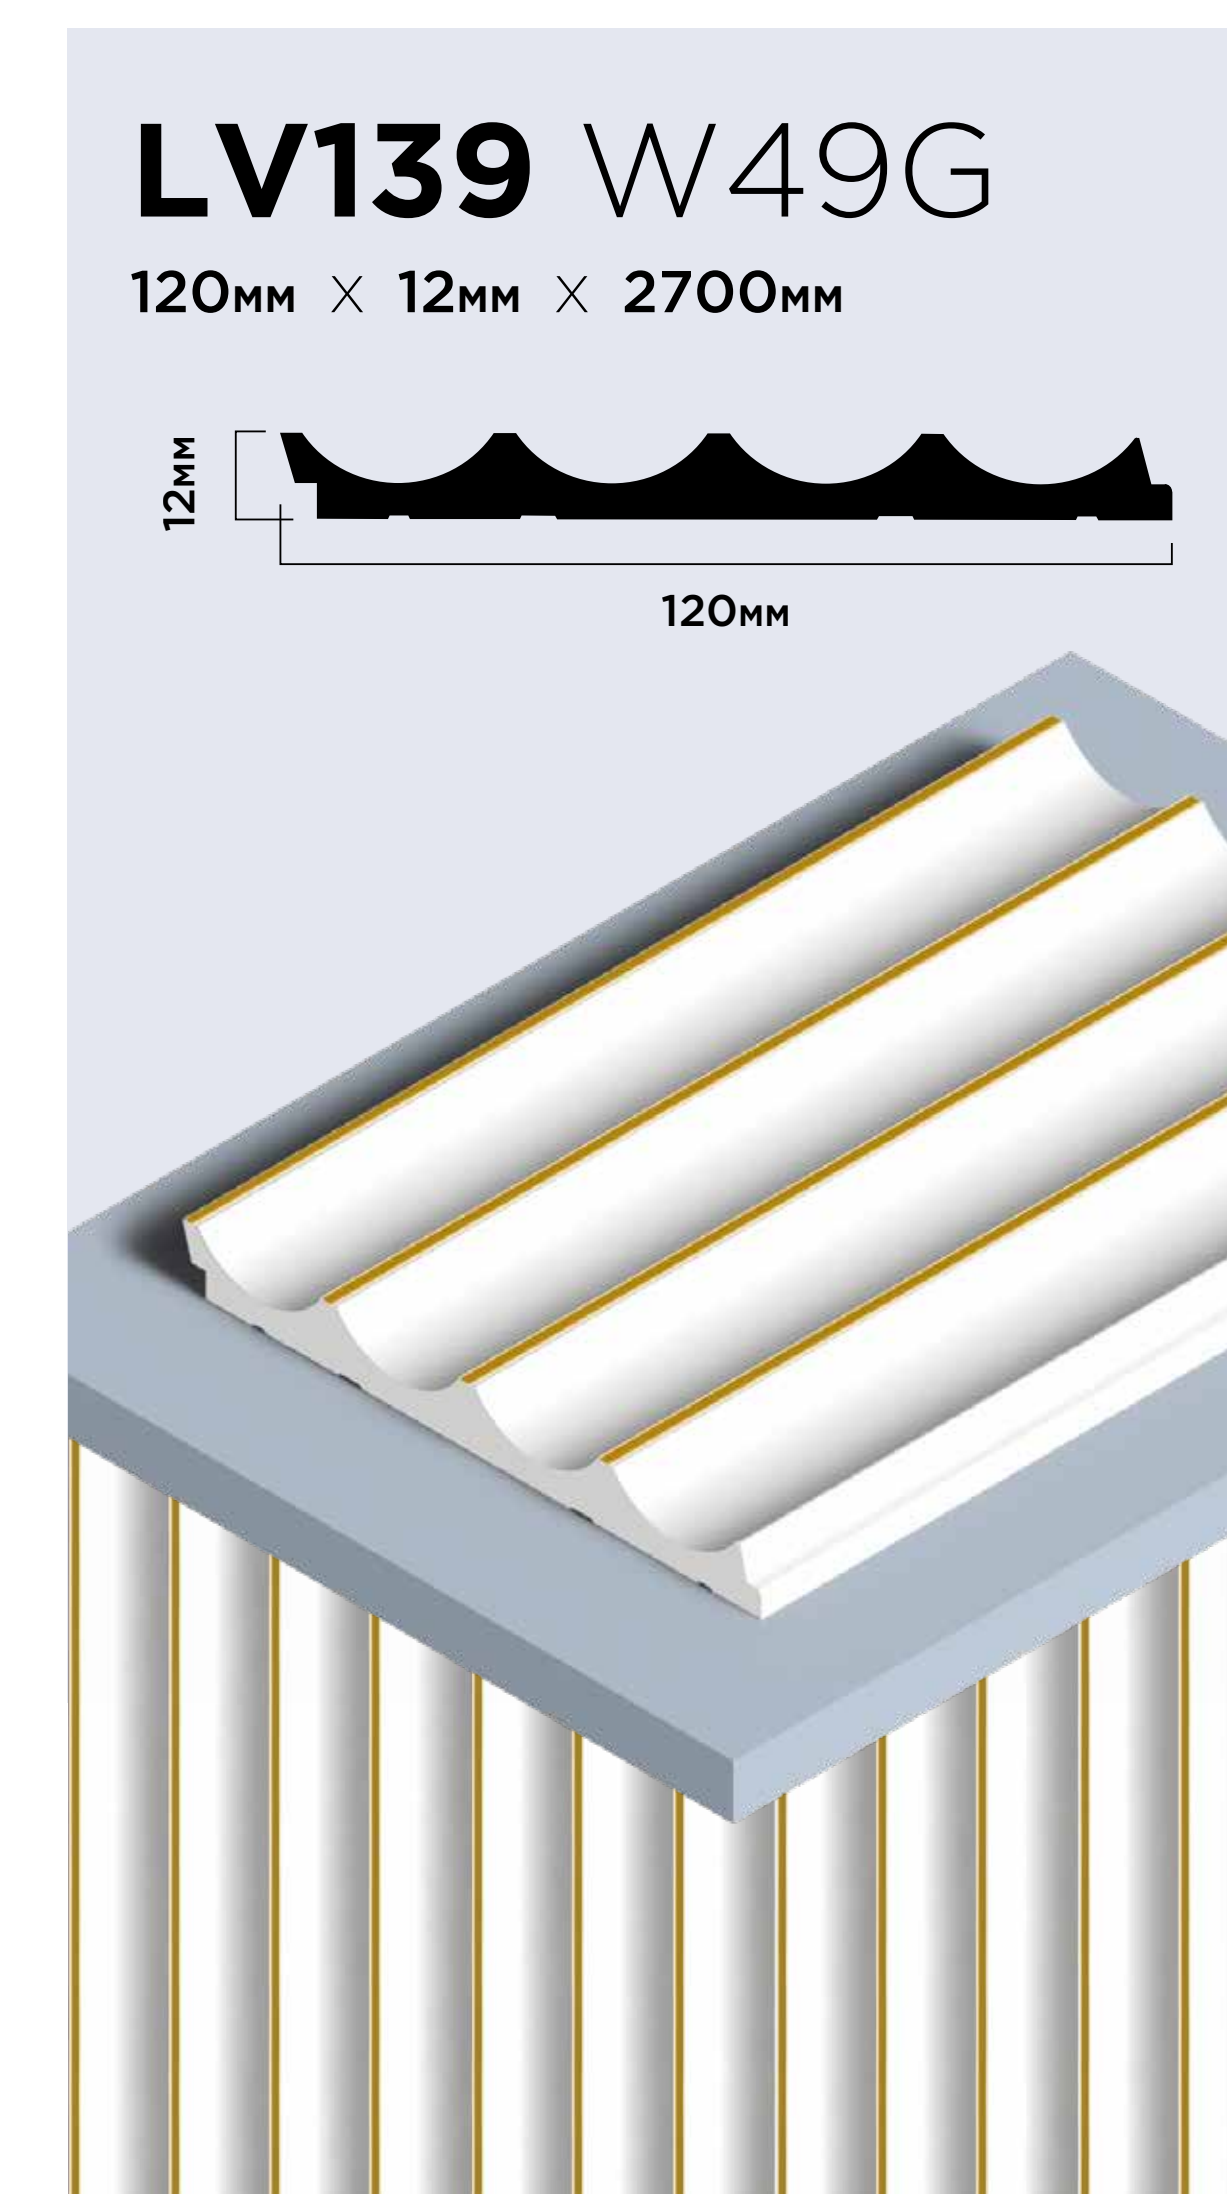

Панели из фитополимера LV139, матовые декоры

НОВАЯ ФОРМА

Новая форма панели LV139 позволяет создавать уникальные композиции для достижения максимального визуального эффекта.