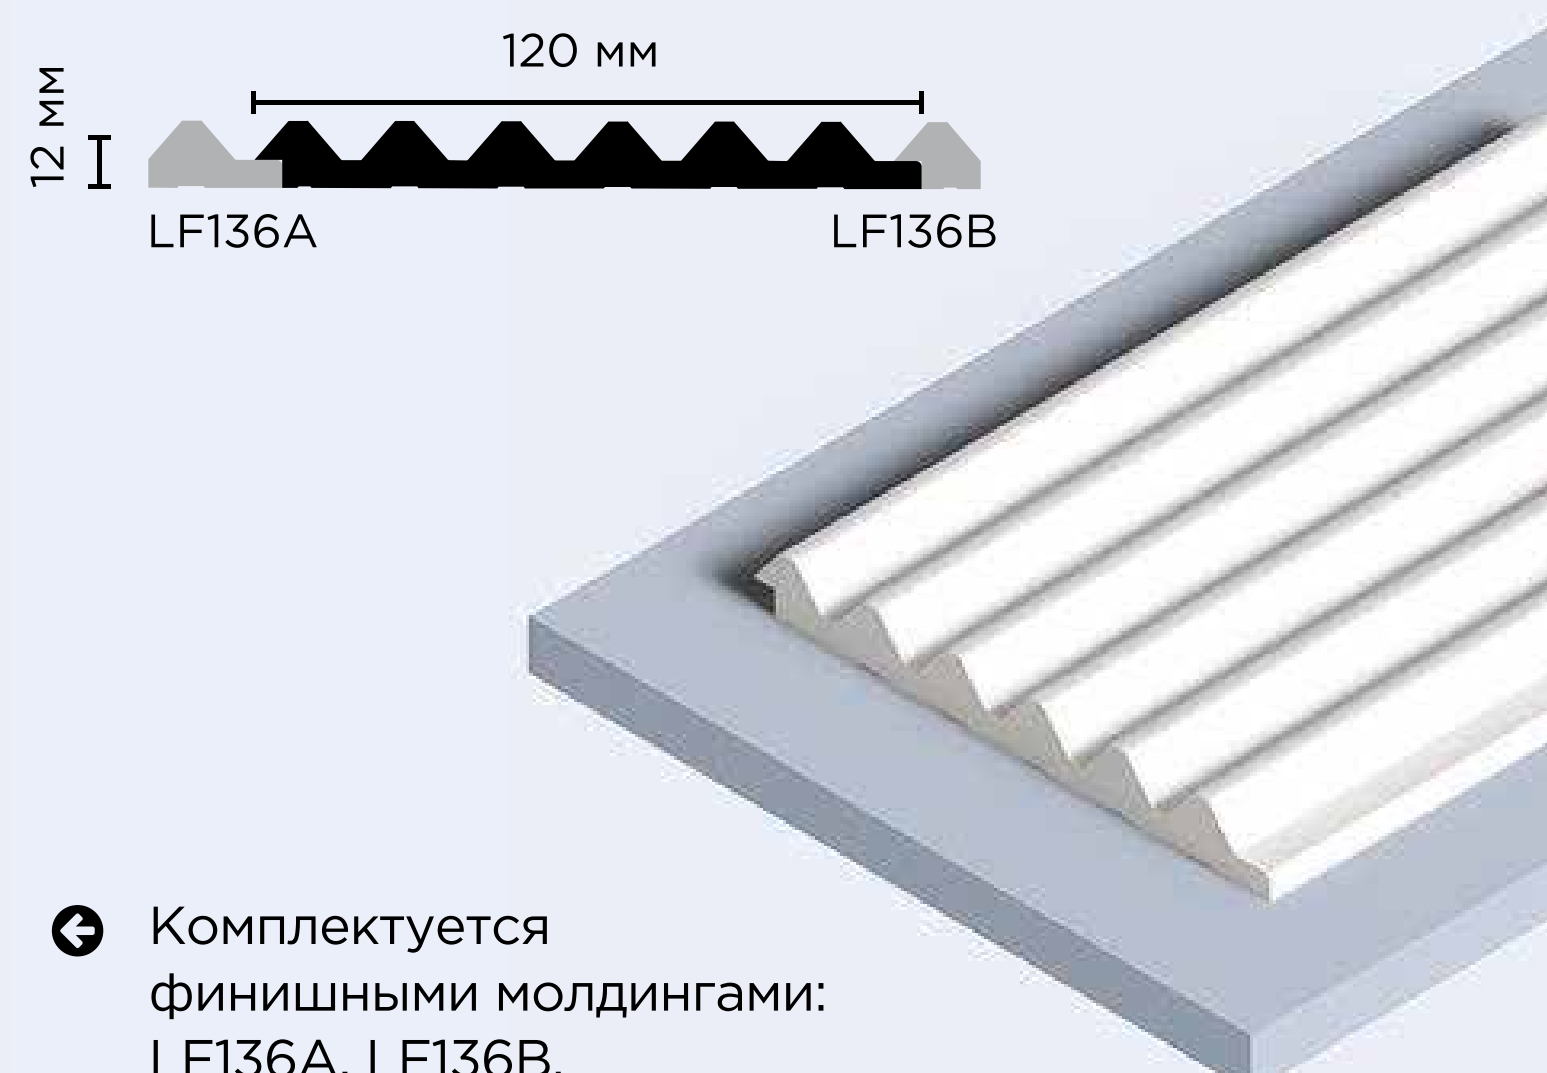

LV136 NP
120мм x 12мм x 2700мм

Комплектуется
финишными молдингами:
LF136A, LF136B.