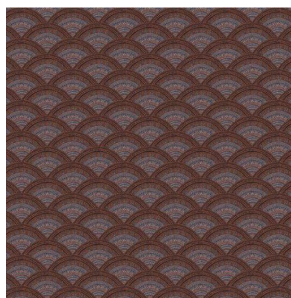

Zoom

Goja

Bahia

Lotus

Be Happy