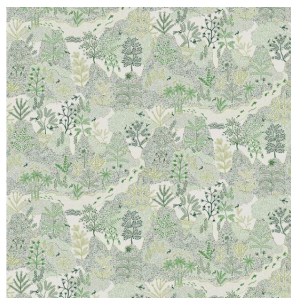

Zoom

Goja

Bahia

Lotus

Be Happy