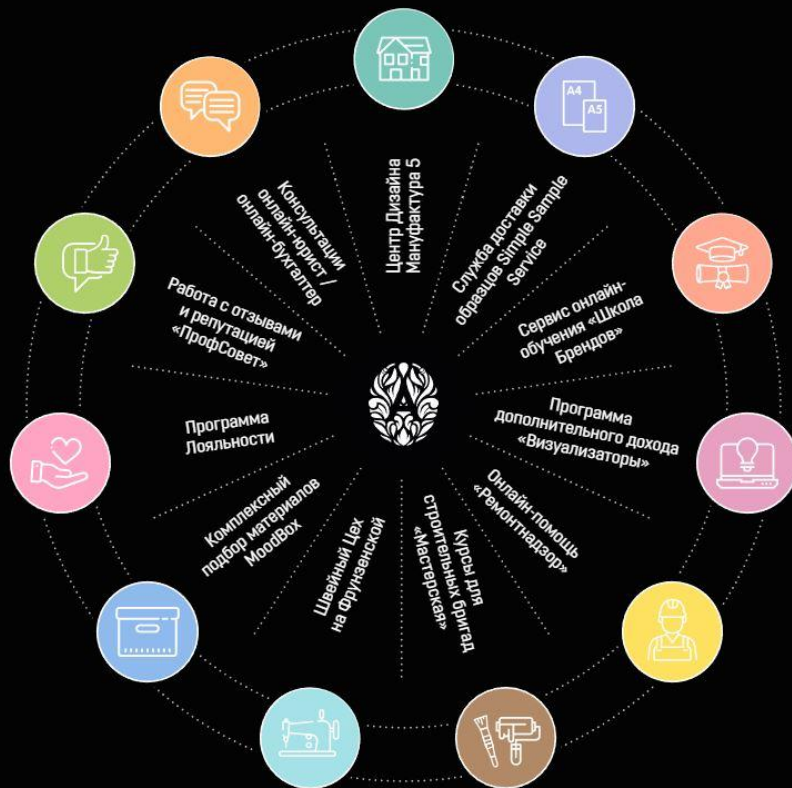

Экосистема «Амбир Декор»

11 проектов для профессионалов интерьерной сферы

MASUREEL

CREATIVITY WITH PASSION

Новинки 2021 года. Коллекции Zoom

Zoom

Goja

Bahia