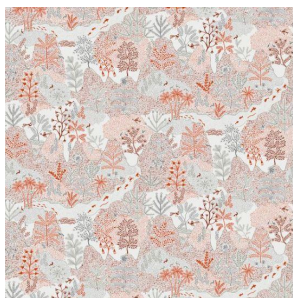

Zoom

Goja

Bahia

Lotus

Be Happy