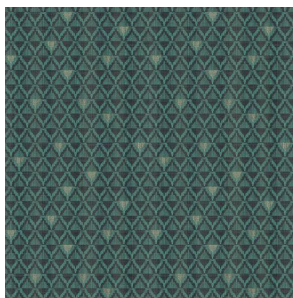

Zoom

Goja

Bahia

Lotus

Be Happy