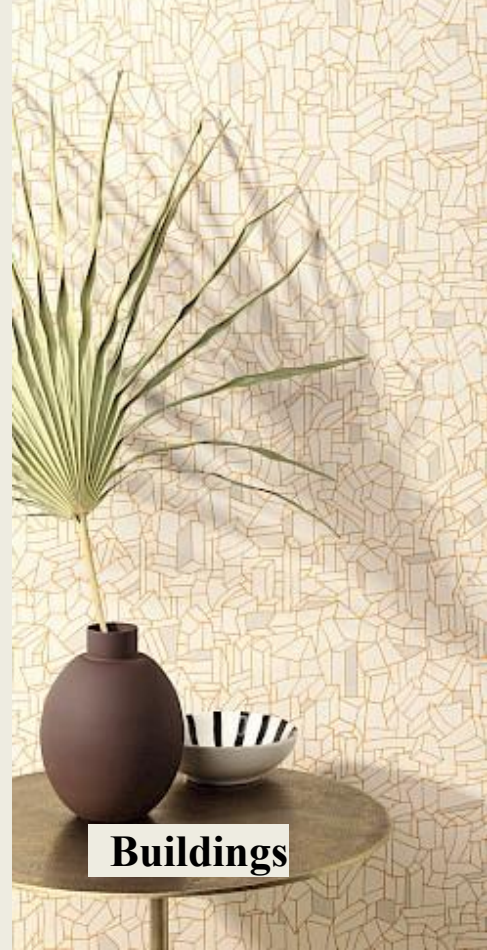

Дизайны Goja

Buildings