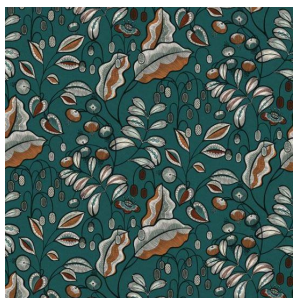

Zoom

Goja

Bahia

Lotus

Be Happy