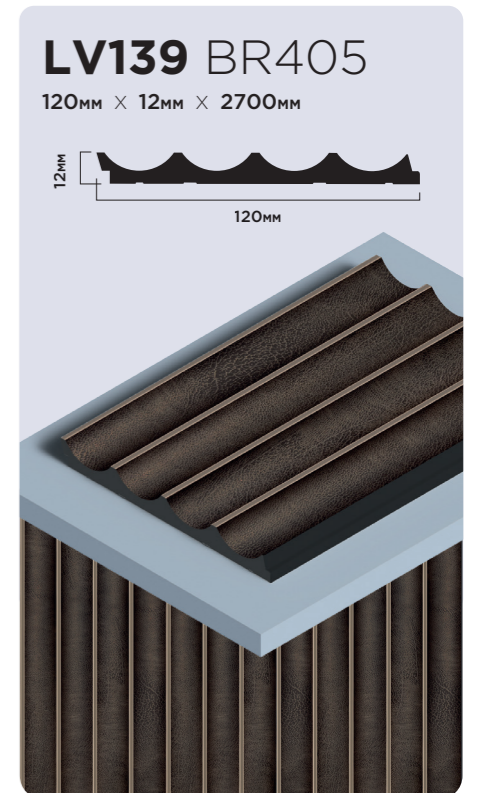

LV139
OR3G

LV139 OR3G
120мм × 12мм × 2700мм

LV139 GN81G
120мм × 12мм × 2700мм

LV139 G365
120мм × 12мм × 2700мм

НОВАЯ ФОРМА

Новая форма панели LV139 позволяет создавать уникальные композиции для достижения максимального визуального эффекта.

LV139 W41G
120мм × 12мм × 2700мм

LV139
GN81G

РОСКОШЬ ЦВЕТА

LV139
G365

LV139
OR3G

LV139
GR26

LV139
BU20

LV139
GR26

LV139
G365

ЭСТЕТИКА
КОМПОЗИЦИИ

**УНИКАЛЬНАЯ
КОМПОЗИЦИЯ
РИСУНКА**

Ребра панели декорированы в золотой, серебряный и белый цвет. Данную композицию невозможно создать путем простой покраски. Благородный и объемный рисунок панелей LV139 – находка для вашего проекта.