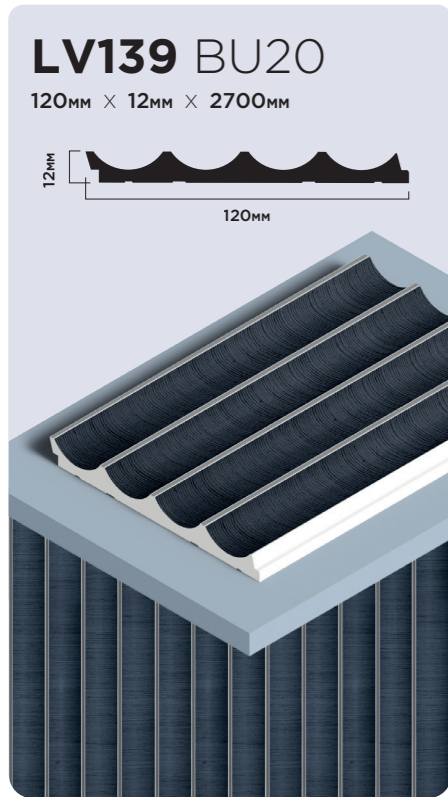

**УНИКАЛЬНАЯ
КОМПОЗИЦИЯ
РИСУНКА**

Ребра панели декорированы в золотой, серебряный и белый цвет. Данную композицию невозможно создать путем простой покраски. Благородный и объемный рисунок панелей LV139 – находка для вашего проекта.