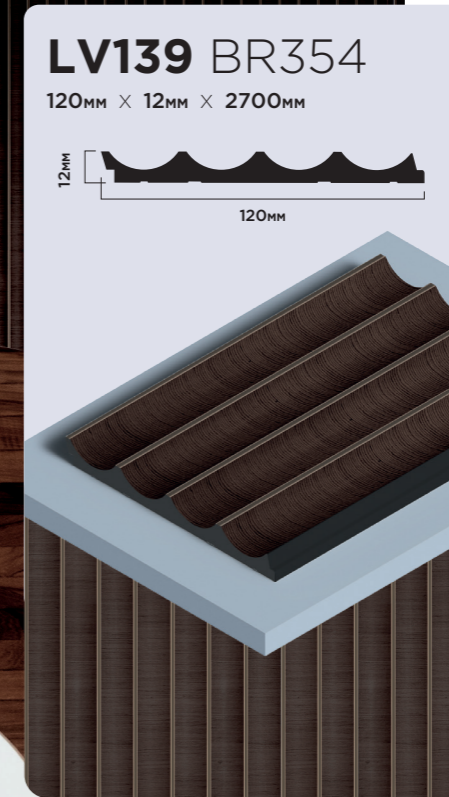

LV139
OR3G

LV139 OR3G
120мм × 12мм × 2700мм

LV139 GN81G
120мм × 12мм × 2700мм

LV139 G365
120мм × 12мм × 2700мм

НОВАЯ ФОРМА

Новая форма панели LV139 позволяет создавать уникальные композиции для достижения максимального визуального эффекта.

LV139 W41G
120мм × 12мм × 2700мм

LV139
GN81G

РОСКОШЬ ЦВЕТА

LV139
G365

LV139
OR3G

LV139
GR26

LV139
BU20

LV139
GR26

LV139
G365

ЭСТЕТИКА
КОМПОЗИЦИИ

**УНИКАЛЬНАЯ
КОМПОЗИЦИЯ
РИСУНКА**

Ребра панели декорированы в золотой, серебряный и белый цвет. Данную композицию невозможно создать путем простой покраски. Благородный и объемный рисунок панелей LV139 – находка для вашего проекта.