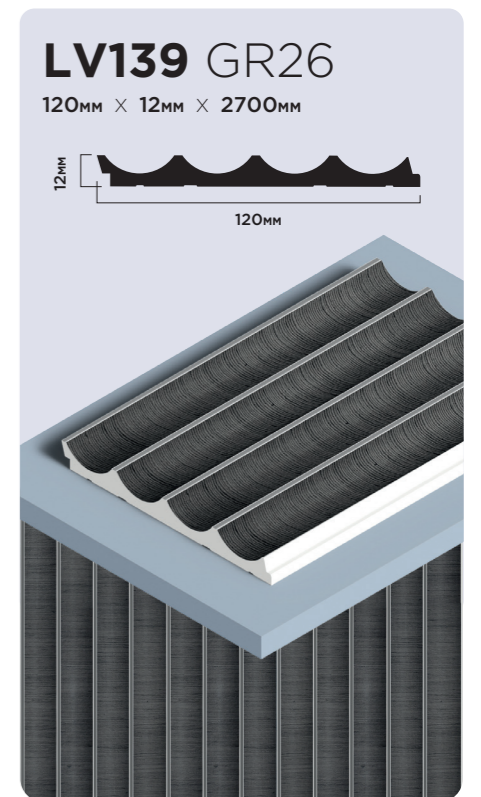

**УНИКАЛЬНАЯ
КОМПОЗИЦИЯ
РИСУНКА**

Ребра панели декорированы в золотой, серебряный и белый цвет. Данную композицию невозможно создать путем простой покраски. Благородный и объемный рисунок панелей LV139 – находка для вашего проекта.