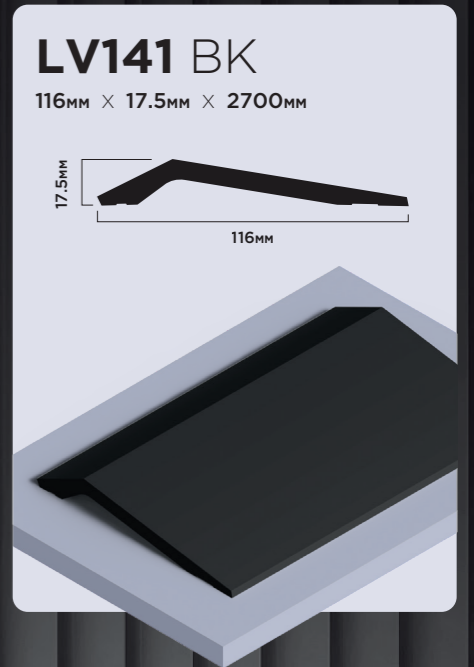

ПАНЕЛИ ИЗ ФИТОПОЛИМЕРА ДЕКОР BLACK