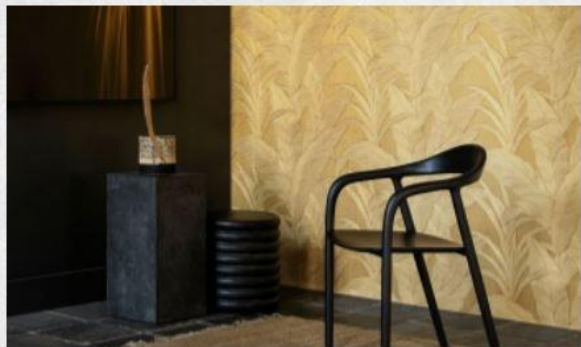

НИКОЛА
БРЕНДОВ

Дизайны

- Detour, 90 см x 1 м, сизаль
- Puzzle, 90 см x 1 м, сизаль
- Biseau, 90 см x 1 м, сизаль
- Optique, 90 см x 1 м, сизаль
- Line, 90 см x 1 м, сизаль

Monsoon 2.0

Arrow

Symbol

Facet

Musa