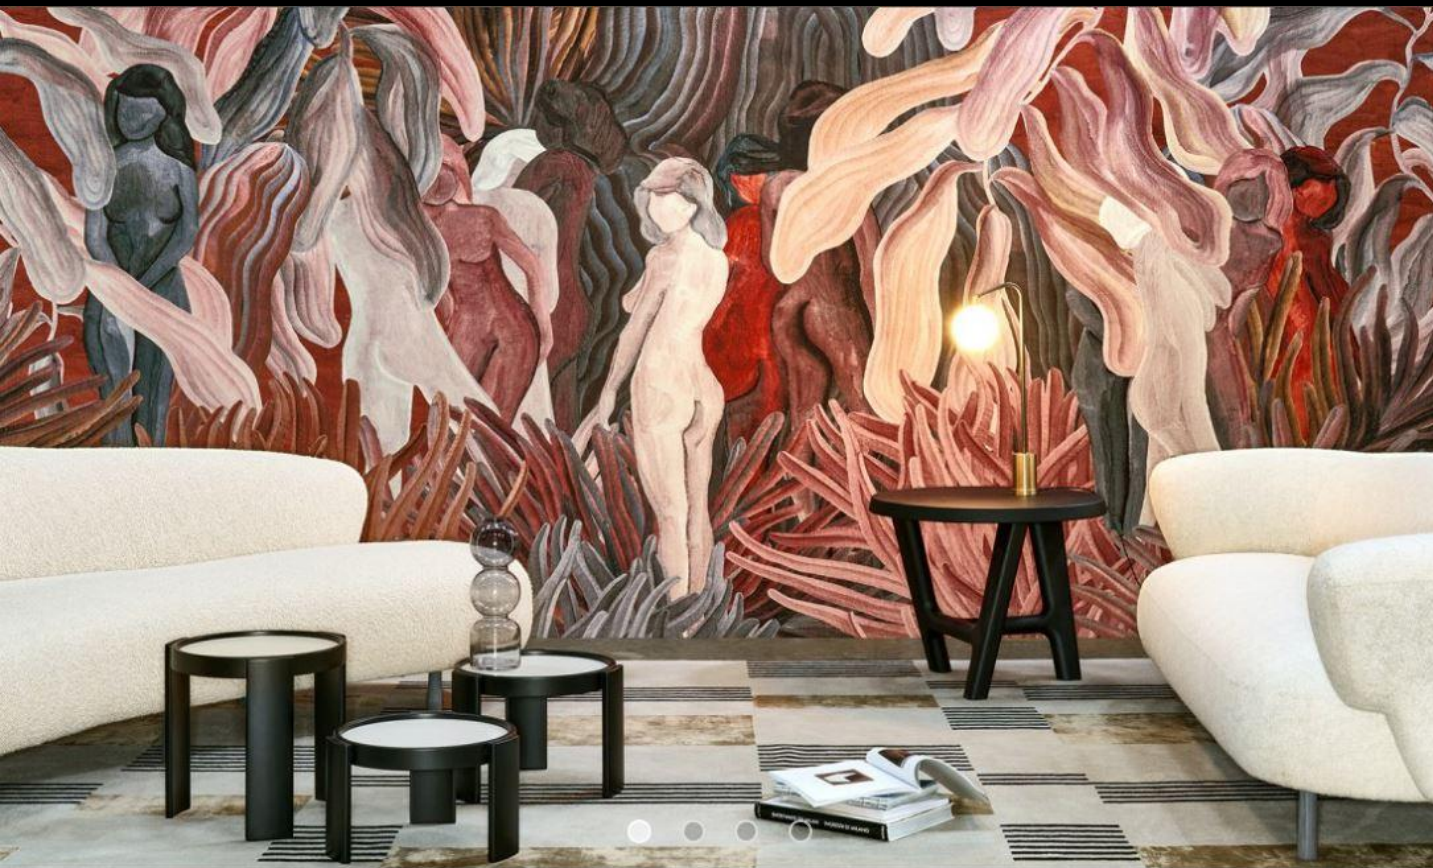

Città di Castello

Toile de Tibet

Mont Royal

Valle de Vinales

97720 • Saffron

97721 • Desert Dust

Secret Silhouettes. 480 см x 300 см, флизелин, ткань букле и синель

97660 • Bird of Paradise