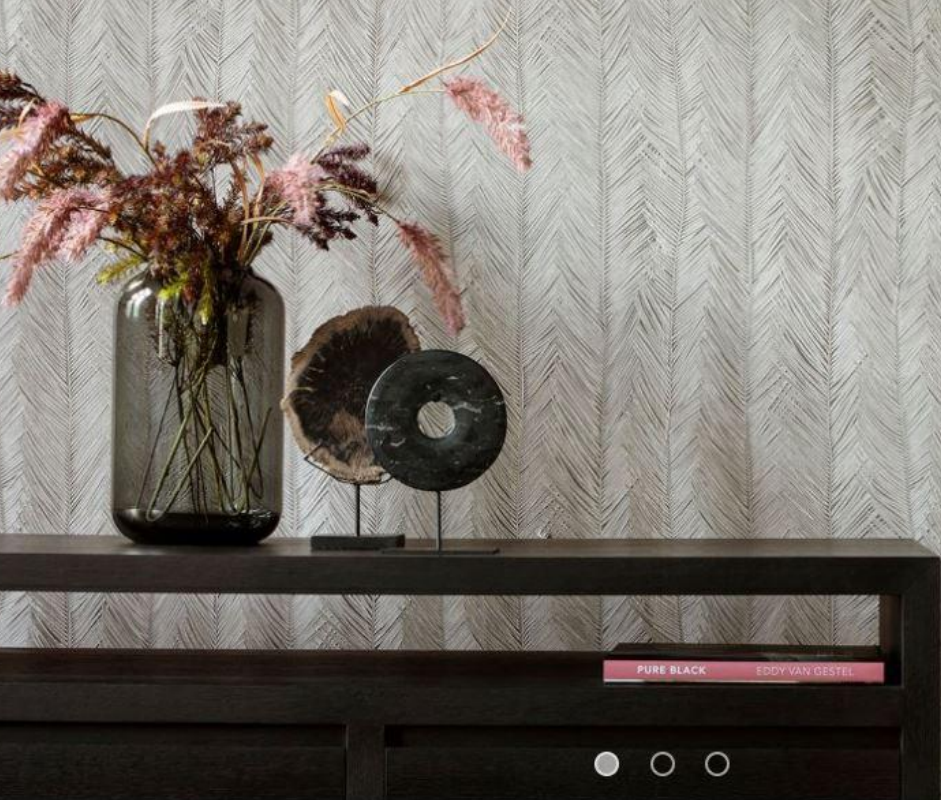

Itaya

PURE BLACK EDDY VAN GESTEL