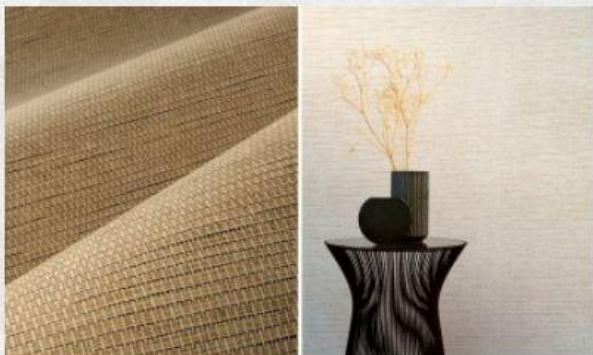

Le Papier Tissé